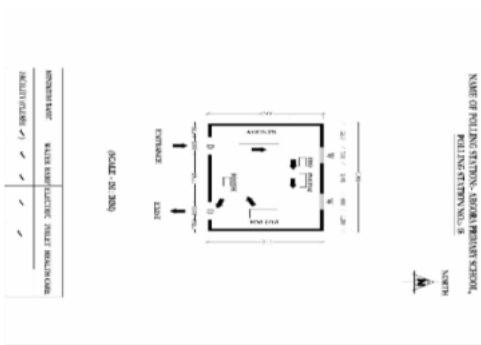

নির্বাচক নিবন্ধন আধিকারিকের স্বাক্ষর

Nazri Naksha

Google Map View

Polling Station Building Front View

Polling Station Front View

Cad View

Key MAP View

1 নাম : পৌরী আদক স্বামীর নাম: বাদল আদক বাড়ির নং : n0052 বয়স : 65 লিঙ্গ : মহিলা	WRJ2373892 ফটো উপলব্ধ	2 নাম : অনুপ আদক পিতার নাম: সুবল আদক বাড়ির নং : n0157 বয়স : 46 লিঙ্গ : পুরুষ	WRJ1513118 ফটো উপলব্ধ	3 নাম : জ্যোৎস্না আদক স্বামীর নাম: ফনীভূষণ আদক বাড়ির নং : n0055 বয়স : 44 লিঙ্গ : মহিলা	LJF1800036 ফটো উপলব্ধ
4 নাম : ফনীভূষণ আদক পিতার নাম: সুবল আদক বাড়ির নং : n0055 বয়স : 51 লিঙ্গ : পুরুষ	WB/32/215/000334 ফটো উপলব্ধ	5 নাম : শীলা আদক স্বামীর নাম: স্বপন আদক বাড়ির নং : n0055 বয়স : 50 লিঙ্গ : মহিলা	WB/32/215/000154 ফটো উপলব্ধ	6 নাম : স্বপন আদক পিতার নাম: সুবল আদক বাড়ির নং : n0055 বয়স : 55 লিঙ্গ : পুরুষ	WB/32/215/000351 ফটো উপলব্ধ
7 নাম : বৃন্দারানী আদক স্বামীর নাম: সুবল আদক বাড়ির নং : n0055 বয়স : 72 লিঙ্গ : মহিলা	WB/32/215/000153 ফটো উপলব্ধ	8 নাম : পামেলী আদক পিতার নাম: স্বপন আদক বাড়ির নং : এন0055 বয়স : 21 লিঙ্গ : মহিলা	WRJ2330660 ফটো উপলব্ধ	9 নাম : কল্যাণী আদক পিতার নাম: কমল আদক বাড়ির নং : n0054 বয়স : 34 লিঙ্গ : মহিলা	WRJ1434125 ফটো উপলব্ধ
10 নাম : অঞ্জনা আদক স্বামীর নাম: কমল আদক বাড়ির নং : n0054 বয়স : 62 লিঙ্গ : মহিলা	WB/32/215/000195 ফটো উপলব্ধ	11 নাম : পুষ্প আদক স্বামীর নাম: যুগল আদক বাড়ির নং : n0053 বয়স : 74 লিঙ্গ : মহিলা	WB/32/215/000155 ফটো উপলব্ধ	12 নাম : অর্চনা আদক স্বামীর নাম: বরুণ আদক বাড়ির নং : n0052 বয়স : 47 লিঙ্গ : মহিলা	LJF1270933 ফটো উপলব্ধ
13 নাম : বরুণ আদক পিতার নাম: বাদল আদক বাড়ির নং : n0052 বয়স : 50 লিঙ্গ : পুরুষ	WB/32/215/000533 ফটো উপলব্ধ	14 নাম : বিপুল আদক পিতার নাম: বরুণ আদক বাড়ির নং : N0052 বয়স : 27 লিঙ্গ : পুরুষ	WRJ1815463 ফটো উপলব্ধ	15 নাম : তরুণ কুমার আদক পিতার নাম: যুগলকিশোর আদক বাড়ির নং : n0053 বয়স : 50 লিঙ্গ : পুরুষ	LJF2054070 ফটো উপলব্ধ
16 নাম : বিবেক আদক পিতার নাম: বরুণ আদক বাড়ির নং : N0052 বয়স : 28 লিঙ্গ : পুরুষ	WRJ1707868 ফটো উপলব্ধ	17 নাম : সংগীতা আদক (কর) স্বামীর নাম: অনুপ আদক বাড়ির নং : n0157 বয়স : 35 লিঙ্গ : মহিলা	WRJ1620848 ফটো উপলব্ধ	18 নাম : কমল কৃষ্ণ আদক পিতার নাম: গুণধর আদক বাড়ির নং : n0054 বয়স : 67 লিঙ্গ : পুরুষ	WB/32/215/000370 ফটো উপলব্ধ
19 নাম : শুভময় আদক পিতার নাম: তরুণ কুমার আদক বাড়ির নং : এন0053 বয়স : 24 লিঙ্গ : পুরুষ	WRJ2079978 ফটো উপলব্ধ	20 নাম : সুমনা আদক পিতার নাম: কমল কৃষ্ণ আদক বাড়ির নং : এন0054 বয়স : 24 লিঙ্গ : মহিলা	WRJ2108322 ফটো উপলব্ধ	21 নাম : সুখেন্দু ওবা পিতার নাম: সূর্যকান্ত ওবা বাড়ির নং : n0115 বয়স : 25 লিঙ্গ : পুরুষ	WRJ2033165 ফটো উপলব্ধ
22 নাম : বাদল ওবা পিতার নাম: প্রসন্ন ওবা বাড়ির নং : n0115 বয়স : 64 লিঙ্গ : পুরুষ	WRJ1614577 ফটো উপলব্ধ	23 নাম : রাজা ওবা পিতার নাম: বাদল ওবা বাড়ির নং : N0157 বয়স : 27 লিঙ্গ : পুরুষ	WRJ1815422 ফটো উপলব্ধ	24 নাম : ইলা ওবা স্বামীর নাম: সূর্যকান্ত ওবা বাড়ির নং : n0115 বয়স : 43 লিঙ্গ : মহিলা	LJF1800051 ফটো উপলব্ধ
25 নাম : সূর্যকান্ত ওবা পিতার নাম: বাদল ওবা বাড়ির নং : n0115 বয়স : 46 লিঙ্গ : পুরুষ	LJF1562495 ফটো উপলব্ধ	26 নাম : কাঞ্চন ওবা স্বামীর নাম: বাদল ওবা বাড়ির নং : n0115 বয়স : 60 লিঙ্গ : মহিলা	WB/32/215/000518 ফটো উপলব্ধ	27 নাম : গীতা ওবা স্বামীর নাম: বাদল ওবা বাড়ির নং : n0115 বয়স : 62 লিঙ্গ : মহিলা	WB/32/215/000517 ফটো উপলব্ধ
28 নাম : শেফালী করন স্বামীর নাম: লক্ষ্মী কান্ত করন বাড়ির নং : n0098 বয়স : 45 লিঙ্গ : মহিলা	LJF1520378 ফটো উপলব্ধ	29 নাম : লক্ষ্মীকান্ত করন পিতার নাম: শরৎ করন বাড়ির নং : n0098 বয়স : 48 লিঙ্গ : পুরুষ	LJF1520840 ফটো উপলব্ধ	30 নাম : উজ্জ্বলা করন স্বামীর নাম: শরৎ করন বাড়ির নং : n0098 বয়স : 78 লিঙ্গ : মহিলা	WB/32/215/000162 ফটো উপলব্ধ