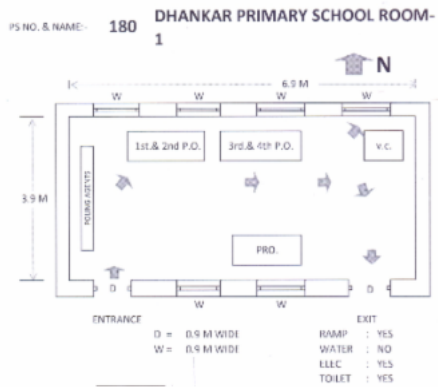

নির্বাচক নিবন্ধন আধিকারিকের স্বাক্ষর

Nazri Naksha

Google Map View

Polling Station Building Front View

Polling Station Front View

Cad View

Key MAP View

1 নাম : রুপসানা বিবি স্বামীর নাম : মুকু মল্লিক বাড়ির নং : n0128 বয়স : 53 লিঙ্গ : মহিলা	WRJ1243518 ফটো উপলব্ধ	2 নাম : প্রশান্ত বেরা স্বামীর নাম : সরস্বতী বেরা বাড়ির নং : n0076 বয়স : 27 লিঙ্গ : পুরুষ	WRJ1808021 ফটো উপলব্ধ	3 নাম : অমিতা আদক মাইতি স্বামীর নাম : সুকুমার মাইতি বাড়ির নং : n0128 বয়স : 35 লিঙ্গ : মহিলা	WRJ1490671 ফটো উপলব্ধ
4 নাম : রাজকুমার জানা পিতার নাম : বিজয় জানা বাড়ির নং : n0002 বয়স : 44 লিঙ্গ : পুরুষ	LJF1528108 ফটো উপলব্ধ	5 নাম : রাধিকারানী জানা স্বামীর নাম : অশোক কুমার জানা বাড়ির নং : n0002 বয়স : 45 লিঙ্গ : মহিলা	LJF1897602 ফটো উপলব্ধ	6 নাম : মামনী ঘাটা স্বামীর নাম : লক্ষন ঘাটা বাড়ির নং : n0002 বয়স : 53 লিঙ্গ : মহিলা	WB/32/215/276783 ফটো উপলব্ধ
7 নাম : মল্লিকাবালা ঘাটা স্বামীর নাম : বিমল ঘাটা বাড়ির নং : n0002 বয়স : 58 লিঙ্গ : মহিলা	WB/32/215/276781 ফটো উপলব্ধ	8 নাম : লক্ষ্মনচন্দ্র ঘাটা পিতার নাম : সূর্য ঘাটা বাড়ির নং : n0002 বয়স : 58 লিঙ্গ : পুরুষ	WB/32/215/276382 ফটো উপলব্ধ	9 নাম : নীলকণ্ঠ ঘাটা পিতার নাম : সুধীর ঘাটা বাড়ির নং : n0002 বয়স : 58 লিঙ্গ : পুরুষ	WB/32/215/276160 ফটো উপলব্ধ
10 নাম : শতাব্দী ঘাটা স্বামীর নাম : সৌমেন ঘাটা বাড়ির নং : n0002 বয়স : 43 লিঙ্গ : মহিলা	LJF2400828 ফটো উপলব্ধ	11 নাম : সৌমেন ঘাটা পিতার নাম : বিমলচন্দ্র ঘাটা বাড়ির নং : n0002 বয়স : 47 লিঙ্গ : পুরুষ	LJF1528231 ফটো উপলব্ধ	12 নাম : বিমলচন্দ্র ঘাটা পিতার নাম : সুধীর ঘাটা বাড়ির নং : n0002 বয়স : 68 লিঙ্গ : পুরুষ	WB/32/215/276559 ফটো উপলব্ধ
13 নাম : পার্থপ্রদীপ ঘাটা পিতার নাম : নীলকণ্ঠ ঘাটা বাড়ির নং : n0002 বয়স : 32 লিঙ্গ : পুরুষ	WRJ1490465 ফটো উপলব্ধ	14 নাম : পুতুল জানা স্বামীর নাম : রাজকুমার জানা বাড়ির নং : n0002 বয়স : 40 লিঙ্গ : মহিলা	LJF2402725 ফটো উপলব্ধ	15 নাম : সীতা ঘাটা স্বামীর নাম : সৌরভ ঘাটা বাড়ির নং : এন0002 বয়স : 25 লিঙ্গ : মহিলা	WRJ2169845 ফটো উপলব্ধ
16 নাম : সবুজ বরন ঘাটা পিতার নাম : লক্ষন চন্দ্র ঘাটা বাড়ির নং : এন0002 বয়স : 27 লিঙ্গ : পুরুষ	WRJ1859099 ফটো উপলব্ধ	17 নাম : সৌরভ ঘাটা পিতার নাম : লক্ষন ঘাটা বাড়ির নং : n0002 বয়স : 30 লিঙ্গ : পুরুষ	WRJ1564293 ফটো উপলব্ধ	18 নাম : তনুশ্রী ঘোষ ঘাটা স্বামীর নাম : পার্থপ্রদীপ ঘাটা বাড়ির নং : এন0002 বয়স : 22 লিঙ্গ : মহিলা	WRJ2270999 ফটো উপলব্ধ
19 নাম : সায়েন ঘাটা পিতার নাম : সৌমেন ঘাটা বাড়ির নং : এন0002 বয়স : 22 লিঙ্গ : পুরুষ	WRJ2269991 ফটো উপলব্ধ	20 নাম : শুভেন্দু জানা পিতার নাম : রাজকুমার জানা বাড়ির নং : এন0002 বয়স : 21 লিঙ্গ : পুরুষ	WRJ2350080 ফটো উপলব্ধ	21 নাম : দীপু জানা পিতার নাম : অনুপ জানা বাড়ির নং : এন0010 বয়স : 22 লিঙ্গ : মহিলা	WRJ2259885 ফটো উপলব্ধ
22 নাম : জিৎ জানা পিতার নাম : গৌরহরি জানা বাড়ির নং : এন0012 বয়স : 22 লিঙ্গ : পুরুষ	WRJ2269983 ফটো উপলব্ধ	23 নাম : বুদ্ধদেব জানা পিতার নাম : বিষ্ণুপদ জানা বাড়ির নং : n0010 বয়স : 25 লিঙ্গ : পুরুষ	WRJ2035764 ফটো উপলব্ধ	24 নাম : মায়াজানা পিতার নাম : রঞ্জন জানা বাড়ির নং : এন0010 বয়স : 24 লিঙ্গ : মহিলা	WRJ2259901 ফটো উপলব্ধ
25 নাম : বাপন জানা পিতার নাম : চন্দন জানা বাড়ির নং : এন0010 বয়স : 24 লিঙ্গ : পুরুষ	WRJ2269710 ফটো উপলব্ধ	26 নাম : অমল কুমার জানা পিতার নাম : নিরঞ্জন জানা বাড়ির নং : n0131 বয়স : 35 লিঙ্গ : পুরুষ	WRJ1174747 ফটো উপলব্ধ	27 নাম : সুদর্শন জানা পিতার নাম : গোবর্দ্ধন জানা বাড়ির নং : n0008 বয়স : 40 লিঙ্গ : পুরুষ	LJF2310993 ফটো উপলব্ধ
28 নাম : রামপদ জানা পিতার নাম : নিতাই জানা বাড়ির নং : n0005 বয়স : 36 লিঙ্গ : পুরুষ	WRJ1080696 ফটো উপলব্ধ	29 নাম : শ্রাবনী জানা স্বামীর নাম : দীপক কুমার জানা বাড়ির নং : এন0006 বয়স : 40 লিঙ্গ : মহিলা	WRJ1859024 ফটো উপলব্ধ	30 নাম : মধুমিতা খাসকেল জানা স্বামীর নাম : অভিজিৎ জানা বাড়ির নং : এন0006 বয়স : 27 লিঙ্গ : মহিলা	WRJ2117802 ফটো উপলব্ধ