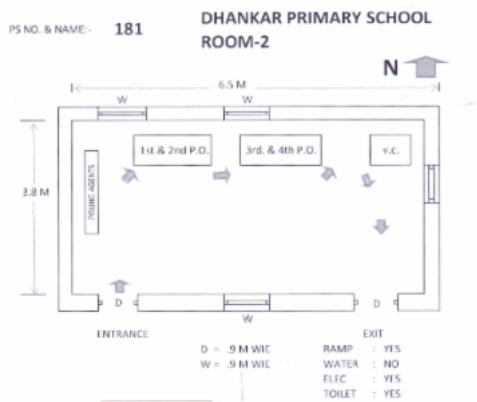

নির্বাচক নিবন্ধন আধিকারিকের স্বাক্ষর

Nazri Naksha

Google Map View

Polling Station Building Front View

Polling Station Front View

Cad View

Key MAP View

বিধানসভা নির্বাচনক্ষেত্রের নং, নাম : 212-পটেশপুর
ভাগ নং, নাম : 1-ধনকর (আংশিক) পশ্চিমপাড়া