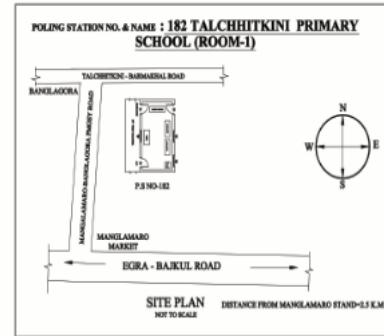

নির্বাচক নিবন্ধন আধিকারিকের স্বাক্ষর

Nazri Naksha

Google Map View

Polling Station Building Front View

Polling Station Front View

Cad View

Key MAP View

বিধানসভা নির্বাচনক্ষেত্রের নং, নাম : 212-পটেশপুর  
ভাগ নং, নাম : 1-তালছিটকিনি (আংশিক) পশ্চিমাংশ