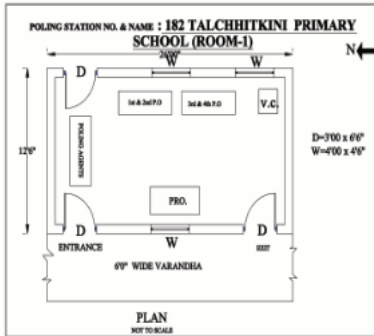

নির্বাচক নিবন্ধন আধিকারিকের স্বাক্ষর

Nazri Naksha

Google Map View

Polling Station Building Front View

Polling Station Front View

Cad View

Key MAP View

বিধানসভা নির্বাচনক্ষেত্রের নং, নাম : 212-পটেশপুর  
ভাগ নং, নাম : 1-তালছিটকিনি (আংশিক) পশ্চিমাংশ