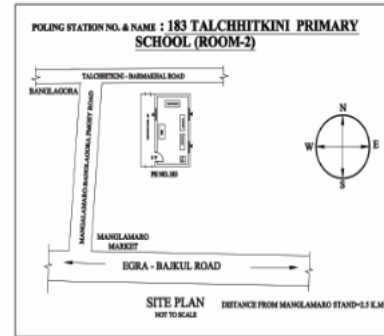

নির্বাচক নিবন্ধন আধিকারিকের স্বাক্ষর

Nazri Naksha

Google Map View

Polling Station Building Front View

Polling Station Front View

Cad View

Key MAP View

বিধানসভা নির্বাচনক্ষেত্রের নং, নাম : 212-পটাশপুর  
ভাগ নং, নাম : 1-ভালছটিকিনি (আংশিক) পূর্বাংশ