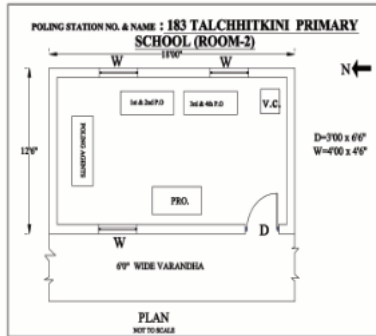

নির্বাচক নিবন্ধন আধিকারিকের স্বাক্ষর

Nazri Naksha

Google Map View

Polling Station Building Front View

Polling Station Front View

Cad View

Key MAP View

বিধানসভা নির্বাচনক্ষেত্রের নং, নাম : 212-পটাশপুর  
ভাগ নং, নাম : 1-ভালছটিকিনি (আংশিক) পূর্বাংশ