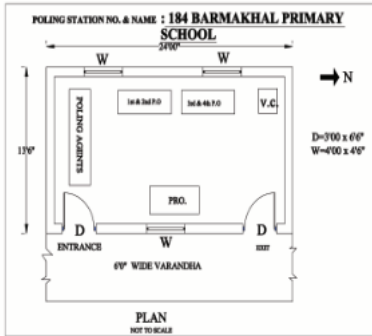

নির্বাচক নিবন্ধন আধিকারিকের স্বাক্ষর

Nazri Naksha

Google Map View

Polling Station Building Front View

Polling Station Front View

Cad View

Key MAP View

1 নাম : রঞ্জিত মন্ডল পিতার নাম: সুকুমার মন্ডল বাড়ির নং : n0078 বয়স : 27 লিঙ্গ : পুরুষ	WRJ1788397 ফটো উপলব্ধ	2 নাম : দিপালী স্বাধি মিদ্যা স্বামীর নাম: তনুয় মিদ্যা বাড়ির নং : N0058 বয়স : 28 লিঙ্গ : মহিলা	WRJ1756014 ফটো উপলব্ধ	3 নাম : বিশ্বজিৎ বর্মন পিতার নাম: নিমাই চাঁদ বর্মন বাড়ির নং : এন0129 বয়স : 26 লিঙ্গ : পুরুষ	WRJ1861061 ফটো উপলব্ধ
4 নাম : সঙ্গীতা কান্ডার স্বামীর নাম: ভবেন্দ্র কান্ডার বাড়ির নং : এন0048 বয়স : 26 লিঙ্গ : মহিলা	WRJ1861319 ফটো উপলব্ধ	5 নাম : সীতারানী কাণ্ডার স্বামীর নাম: তপন কুমার কান্ডার বাড়ির নং : n0048 বয়স : 52 লিঙ্গ : মহিলা	WRJ2216539 ফটো উপলব্ধ	6 নাম : উজ্জ্বল কান্ডার পিতার নাম: নরেন্দ্র নাথ কান্ডার বাড়ির নং : n0017 বয়স : 38 লিঙ্গ : পুরুষ	WRJ1177294 ফটো উপলব্ধ
7 নাম : অনিমেষ্ কান্ডার পিতার নাম: মনু কান্ডার বাড়ির নং : n0074 বয়স : 27 লিঙ্গ : পুরুষ	WRJ1790690 ফটো উপলব্ধ	8 নাম : দিব্যেন্দ্র কান্ডার পিতার নাম: সুনীল চন্দ্র কান্ডার বাড়ির নং : n0059 বয়স : 27 লিঙ্গ : পুরুষ	WRJ1790708 ফটো উপলব্ধ	9 নাম : কৌশিক কান্ডার পিতার নাম: হরিপদ কান্ডার বাড়ির নং : n0048 বয়স : 30 লিঙ্গ : পুরুষ	WRJ1694124 ফটো উপলব্ধ
10 নাম : পিন্টু কান্ডার পিতার নাম: মধুসূদন কান্ডার বাড়ির নং : n0016 বয়স : 29 লিঙ্গ : পুরুষ	WRJ1670264 ফটো উপলব্ধ	11 নাম : হাজি বর্মন স্বামীর নাম: নিমাই চাঁদ বর্মন বাড়ির নং : n0129 বয়স : 45 লিঙ্গ : মহিলা	LJF2130995 ফটো উপলব্ধ	12 নাম : কাবেরী কান্ডার স্বামীর নাম: চিন্ময় কান্ডার বাড়ির নং : এন0016 বয়স : 24 লিঙ্গ : মহিলা	WRJ2104875 ফটো উপলব্ধ
13 নাম : পদ্মলোচন কান্ডার পিতার নাম: অতুল কান্ডার বাড়ির নং : n0048 বয়স : 45 লিঙ্গ : পুরুষ	LJF1875202 ফটো উপলব্ধ	14 নাম : সরোজ কান্ডার পিতার নাম: বিষ্ণুপ্রসাদ কান্ডার বাড়ির নং : এন0098 বয়স : 22 লিঙ্গ : পুরুষ	WRJ2272144 ফটো উপলব্ধ	15 নাম : সরস্বতী কান্ডার স্বামীর নাম: সুনীল কাণ্ডার বাড়ির নং : n0059 বয়স : 51 লিঙ্গ : মহিলা	WRJ2376382 ফটো উপলব্ধ
16 নাম : সুনীল কাণ্ডার পিতার নাম: সতীশ কাণ্ডার বাড়ির নং : n0059 বয়স : 60 লিঙ্গ : পুরুষ	WB/32/215/219245 ফটো উপলব্ধ	17 নাম : আদরী কান্ডার স্বামীর নাম: কৃষ্ণপ্রসাদ কান্ডার বাড়ির নং : n0049 বয়স : 31 লিঙ্গ : মহিলা	WRJ1606110 ফটো উপলব্ধ	18 নাম : কৃষ্ণ প্রসাদ কান্ডার পিতার নাম: ভাকু কান্ডার বাড়ির নং : n0049 বয়স : 39 লিঙ্গ : পুরুষ	LJF2459741 ফটো উপলব্ধ
19 নাম : ভাকু কাণ্ডার পিতার নাম: ভুবন কাণ্ডার বাড়ির নং : n0049 বয়স : 83 লিঙ্গ : পুরুষ	WB/32/215/219073 ফটো উপলব্ধ	20 নাম : ভবেন্দ্র কান্ডার পিতার নাম: তপন কুমার কান্ডার বাড়ির নং : n0048 বয়স : 30 লিঙ্গ : পুরুষ	WRJ1565035 ফটো উপলব্ধ	21 নাম : সঙ্গীতা কান্ডার স্বামীর নাম: পদ্মলোচন কান্ডার বাড়ির নং : n0048 বয়স : 36 লিঙ্গ : মহিলা	WRJ1081272 ফটো উপলব্ধ
22 নাম : তমালী কান্ডার স্বামীর নাম: মহাদেব কান্ডার বাড়ির নং : n0048 বয়স : 39 লিঙ্গ : মহিলা	LJF2397198 ফটো উপলব্ধ	23 নাম : মহাদেব কান্ডার পিতার নাম: অতুল চন্দ্র কান্ডার বাড়ির নং : n0048 বয়স : 49 লিঙ্গ : পুরুষ	WRJ1397900 ফটো উপলব্ধ	24 নাম : কল্যাণী কাণ্ডার স্বামীর নাম: হরিপদ কাণ্ডার বাড়ির নং : n0048 বয়স : 52 লিঙ্গ : মহিলা	LJF1345420 ফটো উপলব্ধ
25 নাম : হরিপদ কাণ্ডার পিতার নাম: অতুলচন্দ্র কাণ্ডার বাড়ির নং : n0048 বয়স : 56 লিঙ্গ : পুরুষ	WB/32/215/219124 ফটো উপলব্ধ	26 নাম : তপনকুমার কাণ্ডার পিতার নাম: অতুলচন্দ্র কাণ্ডার বাড়ির নং : n0048 বয়স : 59 লিঙ্গ : পুরুষ	WB/32/215/219197 ফটো উপলব্ধ	27 নাম : সুশীলা কাণ্ডার স্বামীর নাম: অতুলচন্দ্র কাণ্ডার বাড়ির নং : n0048 বয়স : 78 লিঙ্গ : মহিলা	WB/32/215/219316 ফটো উপলব্ধ
28 নাম : অতুলচন্দ্র কাণ্ডার পিতার নাম: বিহারীনাথ কাণ্ডার বাড়ির নং : n0048 বয়স : 85 লিঙ্গ : পুরুষ	WB/32/215/219173 ফটো উপলব্ধ	29 নাম : সীতা কান্ডার স্বামীর নাম: একাদশী কান্ডার বাড়ির নং : n0019 বয়স : 34 লিঙ্গ : মহিলা	WRJ1398122 ফটো উপলব্ধ	30 নাম : একাদশী কান্ডার পিতার নাম: অতুল কান্ডার বাড়ির নং : n0019 বয়স : 38 লিঙ্গ : পুরুষ	LJF2459733 ফটো উপলব্ধ