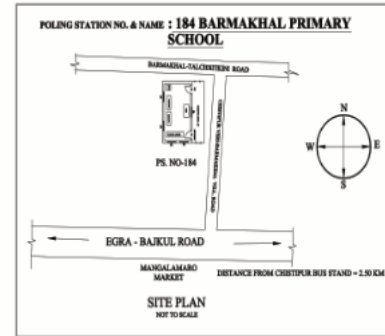

নির্বাচক নিবন্ধন আধিকারিকের স্বাক্ষর

Nazri Naksha

Google Map View

Polling Station Building Front View

Polling Station Front View

Cad View

Key MAP View

1 নাম : রঞ্জিত মন্ডল পিতার নাম: সুকুমার মন্ডল বাড়ির নং : n0078 বয়স : 27 লিঙ্গ : পুরুষ	WRJ1788397 ফটো উপলব্ধ	2 নাম : দিপালী স্বাধি মিদ্যা স্বামীর নাম: তনুয় মিদ্যা বাড়ির নং : N0058 বয়স : 28 লিঙ্গ : মহিলা	WRJ1756014 ফটো উপলব্ধ	3 নাম : বিশ্বজিৎ বর্মন পিতার নাম: নিমাই চাঁদ বর্মন বাড়ির নং : এন0129 বয়স : 26 লিঙ্গ : পুরুষ	WRJ1861061 ফটো উপলব্ধ
4 নাম : সঙ্গীতা কান্ডার স্বামীর নাম: ভবেন্দ্র কান্ডার বাড়ির নং : এন0048 বয়স : 26 লিঙ্গ : মহিলা	WRJ1861319 ফটো উপলব্ধ	5 নাম : সীতারানী কাণ্ডার স্বামীর নাম: তপন কুমার কান্ডার বাড়ির নং : n0048 বয়স : 52 লিঙ্গ : মহিলা	WRJ2216539 ফটো উপলব্ধ	6 নাম : উজ্জ্বল কান্ডার পিতার নাম: নরেন্দ্র নাথ কান্ডার বাড়ির নং : n0017 বয়স : 38 লিঙ্গ : পুরুষ	WRJ1177294 ফটো উপলব্ধ
7 নাম : অনিমেষ্ কান্ডার পিতার নাম: মনু কান্ডার বাড়ির নং : n0074 বয়স : 27 লিঙ্গ : পুরুষ	WRJ1790690 ফটো উপলব্ধ	8 নাম : দিব্যেন্দ্র কান্ডার পিতার নাম: সুনীল চন্দ্র কান্ডার বাড়ির নং : n0059 বয়স : 27 লিঙ্গ : পুরুষ	WRJ1790708 ফটো উপলব্ধ	9 নাম : কৌশিক কান্ডার পিতার নাম: হরিপদ কান্ডার বাড়ির নং : n0048 বয়স : 30 লিঙ্গ : পুরুষ	WRJ1694124 ফটো উপলব্ধ
10 নাম : পিন্টু কান্ডার পিতার নাম: মধুসূদন কান্ডার বাড়ির নং : n0016 বয়স : 29 লিঙ্গ : পুরুষ	WRJ1670264 ফটো উপলব্ধ	11 নাম : হাজি বর্মন স্বামীর নাম: নিমাই চাঁদ বর্মন বাড়ির নং : n0129 বয়স : 45 লিঙ্গ : মহিলা	LJF2130995 ফটো উপলব্ধ	12 নাম : কাবেরী কান্ডার স্বামীর নাম: চিন্ময় কান্ডার বাড়ির নং : এন0016 বয়স : 24 লিঙ্গ : মহিলা	WRJ2104875 ফটো উপলব্ধ
13 নাম : পদ্মলোচন কান্ডার পিতার নাম: অতুল কান্ডার বাড়ির নং : n0048 বয়স : 45 লিঙ্গ : পুরুষ	LJF1875202 ফটো উপলব্ধ	14 নাম : সরোজ কান্ডার পিতার নাম: বিষ্ণুপ্রসাদ কান্ডার বাড়ির নং : এন0098 বয়স : 22 লিঙ্গ : পুরুষ	WRJ2272144 ফটো উপলব্ধ	15 নাম : সরস্বতী কান্ডার স্বামীর নাম: সুনীল কাণ্ডার বাড়ির নং : n0059 বয়স : 51 লিঙ্গ : মহিলা	WRJ2376382 ফটো উপলব্ধ
16 নাম : সুনীল কাণ্ডার পিতার নাম: সতীশ কাণ্ডার বাড়ির নং : n0059 বয়স : 60 লিঙ্গ : পুরুষ	WB/32/215/219245 ফটো উপলব্ধ	17 নাম : আদরী কান্ডার স্বামীর নাম: কৃষ্ণপ্রসাদ কান্ডার বাড়ির নং : n0049 বয়স : 31 লিঙ্গ : মহিলা	WRJ1606110 ফটো উপলব্ধ	18 নাম : কৃষ্ণ প্রসাদ কান্ডার পিতার নাম: ভাকু কান্ডার বাড়ির নং : n0049 বয়স : 39 লিঙ্গ : পুরুষ	LJF2459741 ফটো উপলব্ধ
19 নাম : ভাকু কাণ্ডার পিতার নাম: ভুবন কাণ্ডার বাড়ির নং : n0049 বয়স : 83 লিঙ্গ : পুরুষ	WB/32/215/219073 ফটো উপলব্ধ	20 নাম : ভবেন্দ্র কান্ডার পিতার নাম: তপন কুমার কান্ডার বাড়ির নং : n0048 বয়স : 30 লিঙ্গ : পুরুষ	WRJ1565035 ফটো উপলব্ধ	21 নাম : সঙ্গীতা কান্ডার স্বামীর নাম: পদ্মলোচন কান্ডার বাড়ির নং : n0048 বয়স : 36 লিঙ্গ : মহিলা	WRJ1081272 ফটো উপলব্ধ
22 নাম : তমালী কান্ডার স্বামীর নাম: মহাদেব কান্ডার বাড়ির নং : n0048 বয়স : 39 লিঙ্গ : মহিলা	LJF2397198 ফটো উপলব্ধ	23 নাম : মহাদেব কান্ডার পিতার নাম: অতুল চন্দ্র কান্ডার বাড়ির নং : n0048 বয়স : 49 লিঙ্গ : পুরুষ	WRJ1397900 ফটো উপলব্ধ	24 নাম : কল্যাণী কাণ্ডার স্বামীর নাম: হরিপদ কাণ্ডার বাড়ির নং : n0048 বয়স : 52 লিঙ্গ : মহিলা	LJF1345420 ফটো উপলব্ধ
25 নাম : হরিপদ কাণ্ডার পিতার নাম: অতুলচন্দ্র কাণ্ডার বাড়ির নং : n0048 বয়স : 56 লিঙ্গ : পুরুষ	WB/32/215/219124 ফটো উপলব্ধ	26 নাম : তপনকুমার কাণ্ডার পিতার নাম: অতুলচন্দ্র কাণ্ডার বাড়ির নং : n0048 বয়স : 59 লিঙ্গ : পুরুষ	WB/32/215/219197 ফটো উপলব্ধ	27 নাম : সুশীলা কাণ্ডার স্বামীর নাম: অতুলচন্দ্র কাণ্ডার বাড়ির নং : n0048 বয়স : 78 লিঙ্গ : মহিলা	WB/32/215/219316 ফটো উপলব্ধ
28 নাম : অতুলচন্দ্র কাণ্ডার পিতার নাম: বিহারীনাথ কাণ্ডার বাড়ির নং : n0048 বয়স : 85 লিঙ্গ : পুরুষ	WB/32/215/219173 ফটো উপলব্ধ	29 নাম : সীতা কান্ডার স্বামীর নাম: একাদশী কান্ডার বাড়ির নং : n0019 বয়স : 34 লিঙ্গ : মহিলা	WRJ1398122 ফটো উপলব্ধ	30 নাম : একাদশী কান্ডার পিতার নাম: অতুল কান্ডার বাড়ির নং : n0019 বয়স : 38 লিঙ্গ : পুরুষ	LJF2459733 ফটো উপলব্ধ