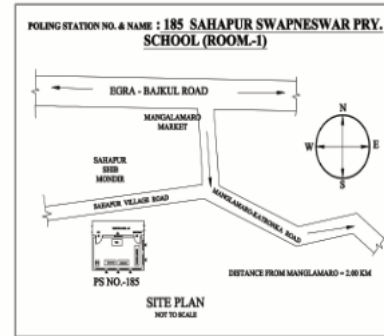

নির্বাচক নিবন্ধন আধিকারিকের স্বাক্ষর

Nazri Naksha

Google Map View

Polling Station Building Front View

Polling Station Front View

Cad View

Key MAP View

বিধানসভা নির্বাচনক্ষেত্রের নং, নাম : 212-পটাশপুর
ভাগ নং, নাম : 1-সাহাপুর (আংশিক) বেরাপাড়া থেকে বামুনপাড়াপর্যন্ত রাস্তার পূর্বাংশ