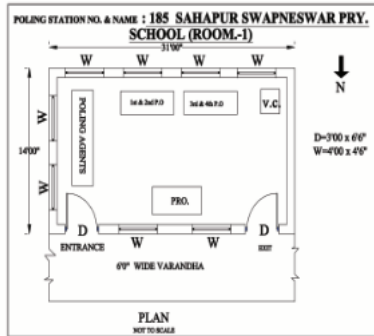

নির্বাচক নিবন্ধন আধিকারিকের স্বাক্ষর

Nazri Naksha

Google Map View

Polling Station Building Front View

Polling Station Front View

Cad View

Key MAP View

বিধানসভা নির্বাচনক্ষেত্রের নং, নাম : 212-পটাশপুর
ভাগ নং, নাম : 1-সাহাপুর (আংশিক) বেরাপাড়া থেকে বামুনপাড়াপর্যন্ত রাস্তার পূর্বাংশ