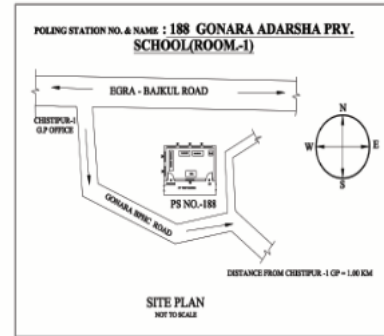

নির্বাচক নিবন্ধন আধিকারিকের স্বাক্ষর

Nazri Naksha

Google Map View

Polling Station Building Front View

Polling Station Front View

Cad View

Key MAP View

বিধানসভা নির্বাচনক্ষেত্রের নং, নাম : 212-পটেশপুর  
ভাগ নং, নাম : 1-গোনাড়া নিজ (আংশিক) পশ্চিম ও মধ্যপাড়া