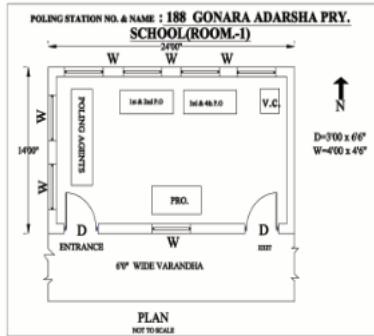

নির্বাচক নিবন্ধন আধিকারিকের স্বাক্ষর

Nazri Naksha

Google Map View

Polling Station Building Front View

Polling Station Front View

Cad View

Key MAP View

বিধানসভা নির্বাচনক্ষেত্রের নং, নাম : 212-পটেশপুর  
ভাগ নং, নাম : 1-গোনাড়া নিজ (আংশিক) পশ্চিম ও মধ্যপাড়া