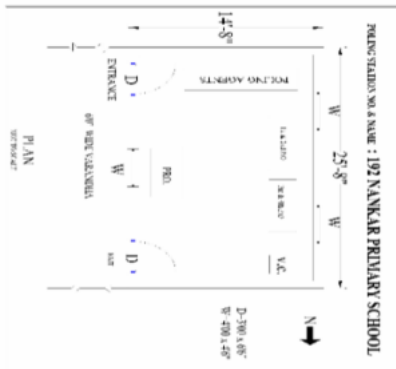

নির্বাচক নিবন্ধন আধিকারিকের স্বাক্ষর

Nazri Naksha

Google Map View

Polling Station Building Front View

Polling Station Front View

Cad View

Key MAP View

1 নাম : সেক মুরতেজা পিতার নাম: সেক মজফফার রহমান বাড়ির নং : এন0072 বয়স : 27 লিঙ্গ : পুরুষ	WRJ1870039 ফটো উপলব্ধ	2 নাম : সুমন আদক পিতার নাম: কালিপদ আদক বাড়ির নং : এন0001 বয়স : 23 লিঙ্গ : পুরুষ	WRJ2196251 ফটো উপলব্ধ	3 নাম : শেখা সামন্ত ভূঞা স্বামীর নাম: তপন কুমার ভূঞা বাড়ির নং : n0001 বয়স : 30 লিঙ্গ : মহিলা	WRJ1668458 ফটো উপলব্ধ
4 নাম : সুমিত্রা রানী আদক স্বামীর নাম: কালিপদ আদক বাড়ির নং : n0001 বয়স : 44 লিঙ্গ : মহিলা	LJF2140119 ফটো উপলব্ধ	5 নাম : কালিপদ আদক পিতার নাম: ভূষণ আদক বাড়ির নং : n0001 বয়স : 51 লিঙ্গ : পুরুষ	WB/32/215/240035 ফটো উপলব্ধ	6 নাম : বার্না কর স্বামীর নাম: শংকর কুমার কর বাড়ির নং : এন0025 বয়স : 26 লিঙ্গ : মহিলা	WRJ1869882 ফটো উপলব্ধ
7 নাম : রুস্তমী কর স্বামীর নাম: বাবলু চন্দ্র কর বাড়ির নং : n0219 বয়স : 28 লিঙ্গ : মহিলা	WRJ1826296 ফটো উপলব্ধ	8 নাম : নারায়ন কর পিতার নাম: বুলু চরন কর বাড়ির নং : n0018 বয়স : 46 লিঙ্গ : পুরুষ	WRJ0812016 ফটো উপলব্ধ	9 নাম : বুলুচরন কর পিতার নাম: সনাতন কর বাড়ির নং : n0018 বয়স : 82 লিঙ্গ : পুরুষ	WB/32/215/240837 ফটো উপলব্ধ
10 নাম : ছায়ারানী কর স্বামীর নাম: বুলুচরন কর বাড়ির নং : n0018 বয়স : 70 লিঙ্গ : মহিলা	WB/32/215/240242 ফটো উপলব্ধ	11 নাম : বাদল চন্দ্র কর পিতার নাম: বুলুচরন কর বাড়ির নং : n0018 বয়স : 53 লিঙ্গ : পুরুষ	WRJ1179944 ফটো উপলব্ধ	12 নাম : মিঠু কর স্বামীর নাম: নারায়ন চন্দ্র কর বাড়ির নং : n0018 বয়স : 39 লিঙ্গ : মহিলা	LJF2307098 ফটো উপলব্ধ
13 নাম : বন্দনা রাণী কর স্বামীর নাম: বাদল কর বাড়ির নং : n0018 বয়স : 47 লিঙ্গ : মহিলা	LJF1352889 ফটো উপলব্ধ	14 নাম : বাবলু চন্দ্র কর পিতার নাম: বুবু চরণ কর বাড়ির নং : n0018 বয়স : 38 লিঙ্গ : পুরুষ	WRJ1109644 ফটো উপলব্ধ	15 নাম : বিষ্ণুপদ কর পিতার নাম: ভাগবত কর বাড়ির নং : n0025 বয়স : 62 লিঙ্গ : পুরুষ	WB/32/215/240404 ফটো উপলব্ধ
16 নাম : সন্ধ্যারানী কর স্বামীর নাম: বিষ্ণুপদ কর বাড়ির নং : n0025 বয়স : 57 লিঙ্গ : মহিলা	WB/32/215/240444 ফটো উপলব্ধ	17 নাম : শংকর কুমার কর পিতার নাম: বিষ্ণুপদ কর বাড়ির নং : n0025 বয়স : 35 লিঙ্গ : পুরুষ	WRJ1306562 ফটো উপলব্ধ	18 নাম : মনোরঞ্জন কর পিতার নাম: ভাগবত কর বাড়ির নং : n0025 বয়স : 60 লিঙ্গ : পুরুষ	WB/32/215/240150 ফটো উপলব্ধ
19 নাম : মঞ্জুরানী কর স্বামীর নাম: মনোরঞ্জন কর বাড়ির নং : n0025 বয়স : 56 লিঙ্গ : মহিলা	WB/32/215/240445 ফটো উপলব্ধ	20 নাম : স্বপন কুমার কর পিতার নাম: মনোরঞ্জন কর বাড়ির নং : n0025 বয়স : 32 লিঙ্গ : পুরুষ	WRJ1401082 ফটো উপলব্ধ	21 নাম : সুলেখা সিংহ কর স্বামীর নাম: স্বপন কুমার কর বাড়ির নং : এন০০২৫ বয়স : 22 লিঙ্গ : মহিলা	WRJ2339810 ফটো উপলব্ধ
22 নাম : নমিতা গুচ্ছাইৎ স্বামীর নাম: রামপদ গুচ্ছাইৎ বাড়ির নং : n0026 বয়স : 34 লিঙ্গ : মহিলা	WRJ1401173 ফটো উপলব্ধ	23 নাম : ভরত চন্দ্র গুচ্ছাইৎ পিতার নাম: সুবল চন্দ্র গুচ্ছাইৎ বাড়ির নং : n0026 বয়স : 33 লিঙ্গ : পুরুষ	WRJ1401165 ফটো উপলব্ধ	24 নাম : রুনা রানী গুচ্ছাইৎ স্বামীর নাম: দিলীপকুমার গুচ্ছাইৎ বাড়ির নং : n0028 বয়স : 47 লিঙ্গ : মহিলা	LJF2140127 ফটো উপলব্ধ
25 নাম : সুজাতা গুচ্ছাইৎ স্বামীর নাম: কেশব গুচ্ছাইৎ বাড়ির নং : n0028 বয়স : 37 লিঙ্গ : মহিলা	WRJ1306570 ফটো উপলব্ধ	26 নাম : সম্পা গুচ্ছাইৎ স্বামীর নাম: খোকন চন্দ্র গুচ্ছাইৎ বাড়ির নং : n0028 বয়স : 33 লিঙ্গ : মহিলা	WRJ1494541 ফটো উপলব্ধ	27 নাম : রামপদ গুচ্ছাইৎ পিতার নাম: রবীন্দ্রনাথ গুচ্ছাইৎ বাড়ির নং : n0026 বয়স : 40 লিঙ্গ : পুরুষ	LJF2307106 ফটো উপলব্ধ
28 নাম : কুম্ভারানী গুচ্ছাইৎ স্বামীর নাম: প্রভাতচন্দ্র গুচ্ছাইৎ বাড়ির নং : n0027 বয়স : 45 লিঙ্গ : মহিলা	LJF1538099 ফটো উপলব্ধ	29 নাম : কেশব গুচ্ছাইৎ পিতার নাম: ভাগবত চন্দ্র গুচ্ছাইৎ বাড়ির নং : n0028 বয়স : 42 লিঙ্গ : পুরুষ	LJF2141182 ফটো উপলব্ধ	30 নাম : খোকন চন্দ্র গুচ্ছাইৎ পিতার নাম: ভাগবত চন্দ্র গুচ্ছাইৎ বাড়ির নং : n0028 বয়স : 49 লিঙ্গ : পুরুষ	LJF2307114 ফটো উপলব্ধ