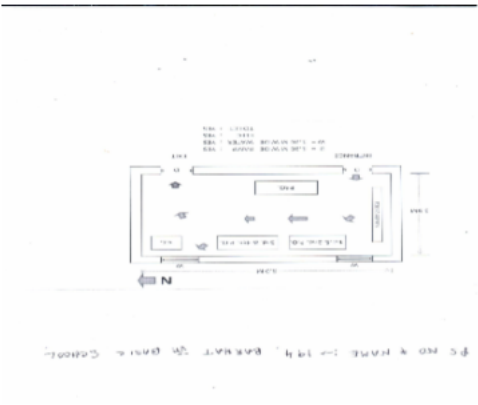

নির্বাচক নিবন্ধন আধিকারিকের স্বাক্ষর

Nazri Naksha

Google Map View

Polling Station Building Front View

Polling Station Front View

Cad View

Key MAP View

1 নাম : হরিপদ দাস পিতার নাম: খগেন্দ্রলাথ দাস বাড়ির নং : n0187 বয়স : 47 লিঙ্গ : পুরুষ	WRJ1786060 ফটো উপলব্ধ	2 নাম : শম্ভু দাস পিতার নাম: হরিপদ দাস বাড়ির নং : এন0187 বয়স : 23 লিঙ্গ : পুরুষ	WRJ2258986 ফটো উপলব্ধ	3 নাম : সম্ভারী সিনহা পিতার নাম: তপন সিনহা বাড়ির নং : n0155 বয়স : 28 লিঙ্গ : মহিলা	WRJ1786037 ফটো উপলব্ধ
4 নাম : শুভেন্দু আদক পিতার নাম: বিমল আদক বাড়ির নং : n0016 বয়স : 49 লিঙ্গ : পুরুষ	LJF2159085 ফটো উপলব্ধ	5 নাম : পিয়ালি মালাকার স্বামীর নাম: শিব শংকর মালাকার বাড়ির নং : এন0025 বয়স : 27 লিঙ্গ : মহিলা	WRJ1871474 ফটো উপলব্ধ	6 নাম : সম্পা ঘড়া স্বামীর নাম: সৌমেন ঘড়া বাড়ির নং : এন0027 বয়স : 27 লিঙ্গ : মহিলা	WRJ1871615 ফটো উপলব্ধ
7 নাম : সুপর্ণা বেরা পিতার নাম: পুষ্পেন্দু বেরা বাড়ির নং : এন0026 বয়স : 27 লিঙ্গ : মহিলা	WRJ1894674 ফটো উপলব্ধ	8 নাম : শুভজিৎ মন্ডল পিতার নাম: বিষ্ণুপদ মন্ডল বাড়ির নং : এন0022 বয়স : 26 লিঙ্গ : পুরুষ	WRJ1870872 ফটো উপলব্ধ	9 নাম : রঞ্জন ঘোড়াই পিতার নাম: গণেশ চন্দ্র ঘোড়াই বাড়ির নং : এন0026 বয়স : 38 লিঙ্গ : পুরুষ	WRJ1871151 ফটো উপলব্ধ
10 নাম : অঞ্জু আদক স্বামীর নাম: তিমির বরন আদক বাড়ির নং : n0200 বয়স : 52 লিঙ্গ : মহিলা	WRJ1110006 ফটো উপলব্ধ	11 নাম : নিলয় আদক পিতার নাম: নিখিল আদক বাড়ির নং : এন0022 বয়স : 22 লিঙ্গ : পুরুষ	WRJ2257814 ফটো উপলব্ধ	12 নাম : ঝর্ণা দাস স্বামীর নাম: অভিজিৎ দাস বাড়ির নং : এন0026 বয়স : 22 লিঙ্গ : মহিলা	WRJ2269272 ফটো উপলব্ধ
13 নাম : রিঙ্কি আদক পিতার নাম: অমর আদক বাড়ির নং : এন0022 বয়স : 23 লিঙ্গ : মহিলা	WRJ2256543 ফটো উপলব্ধ	14 নাম : রুমা আদক স্বামীর নাম: শ্রীমন্ত আদক বাড়ির নং : n0025 বয়স : 28 লিঙ্গ : মহিলা	WRJ2040764 ফটো উপলব্ধ	15 নাম : স্বপ্না আদক পিতার নাম: বিনয় কুমার আদক বাড়ির নং : এন0015 বয়স : 51 লিঙ্গ : মহিলা	WRJ2124337 ফটো উপলব্ধ
16 নাম : বর্ষা আদক পিতার নাম: জয়ন্ত কুমার আদক বাড়ির নং : এন0024 বয়স : 24 লিঙ্গ : মহিলা	WRJ2126654 ফটো উপলব্ধ	17 নাম : অলয় আদক পিতার নাম: অখিল কুমার আদক বাড়ির নং : এন0023 বয়স : 23 লিঙ্গ : পুরুষ	WRJ2162824 ফটো উপলব্ধ	18 নাম : তিমির বরণ আদক পিতার নাম: ফনিভষণ আদক বাড়ির নং : n0200 বয়স : 57 লিঙ্গ : পুরুষ	WRJ2215226 ফটো উপলব্ধ
19 নাম : সত্যজিত হাজরা পিতার নাম: ভক্রিপদ হাজরা বাড়ির নং : এন0024 বয়স : 26 লিঙ্গ : পুরুষ	WRJ1870856 ফটো উপলব্ধ	20 নাম : অভিজিৎ দাস পিতার নাম: বুদ্ধদেব দাস বাড়ির নং : এন0026 বয়স : 26 লিঙ্গ : পুরুষ	WRJ1897065 ফটো উপলব্ধ	21 নাম : বিনয়কুমার আদক পিতার নাম: গুণাধর আদক বাড়ির নং : n0015 বয়স : 78 লিঙ্গ : পুরুষ	WB/32/215/285317 ফটো উপলব্ধ
22 নাম : ডলি আদক স্বামীর নাম: বিনয় আদক বাড়ির নং : n0015 বয়স : 72 লিঙ্গ : মহিলা	WB/32/215/285080 ফটো উপলব্ধ	23 নাম : শান্তনু আদক পিতার নাম: বিনয় আদক বাড়ির নং : n0015 বয়স : 50 লিঙ্গ : পুরুষ	LJF1505684 ফটো উপলব্ধ	24 নাম : ঝর্ণারানী আদক স্বামীর নাম: বিমল আদক বাড়ির নং : n0016 বয়স : 68 লিঙ্গ : মহিলা	WB/32/215/285081 ফটো উপলব্ধ
25 নাম : পুষ্পেন্দু আদক পিতার নাম: বিমল কুম্ভু আদক বাড়ির নং : n0016 বয়স : 49 লিঙ্গ : পুরুষ	LJF1503705 ফটো উপলব্ধ	26 নাম : শর্মিলা আদক স্বামীর নাম: শুভেন্দু আদক বাড়ির নং : n0016 বয়স : 39 লিঙ্গ : মহিলা	WRJ1109867 ফটো উপলব্ধ	27 নাম : সুনীলকুমার আদক পিতার নাম: গুণাধর আদক বাড়ির নং : n0017 বয়স : 63 লিঙ্গ : পুরুষ	WB/32/215/285258 ফটো উপলব্ধ
28 নাম : সুপ্রীতি আদক স্বামীর নাম: সুনীল আদক বাড়ির নং : n0017 বয়স : 58 লিঙ্গ : মহিলা	WB/32/215/285294 ফটো উপলব্ধ	29 নাম : অজিতকুমার আদক পিতার নাম: অমল্য আদক বাড়ির নং : n0022 বয়স : 62 লিঙ্গ : পুরুষ	WRJ2367571 ফটো উপলব্ধ	30 নাম : নিখিল আদক পিতার নাম: অমল্য আদক বাড়ির নং : n0022 বয়স : 58 লিঙ্গ : পুরুষ	WB/32/215/285439 ফটো উপলব্ধ