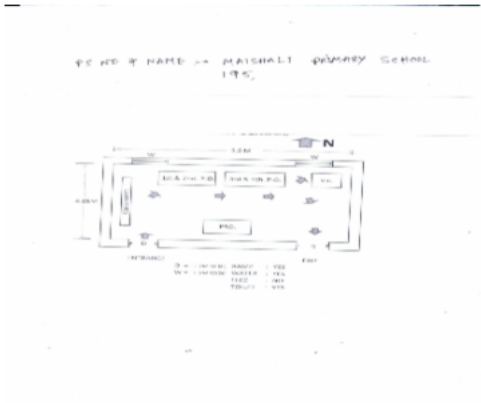

নির্বাচক নিবন্ধন আধিকারিকের স্বাক্ষর

Nazri Naksha

Google Map View

Polling Station Building Front View

Polling Station Front View

Cad View

Key MAP View

বিধানসভা নির্বাচনক্ষেত্রের নং, নাম : 212-পটাশপুর
ভাগ নং, নাম : 1-মেশালী (সম্পূর্ণ)