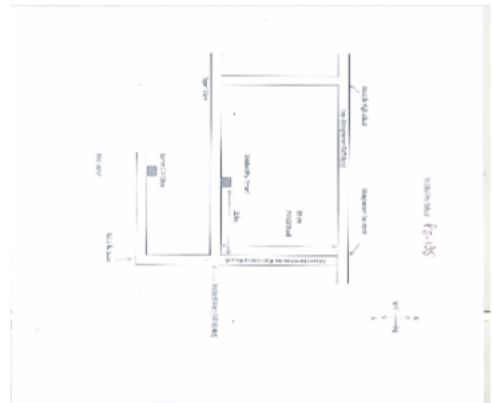

নির্বাচক নিবন্ধন আধিকারিকের স্বাক্ষর

Nazri Naksha

Google Map View

Polling Station Building Front View

Polling Station Front View

Cad View

Key MAP View

বিধানসভা নির্বাচনক্ষেত্রের নং, নাম : 212-পটাশপুর
ভাগ নং, নাম : 1-মেশালী (সম্পূর্ণ)