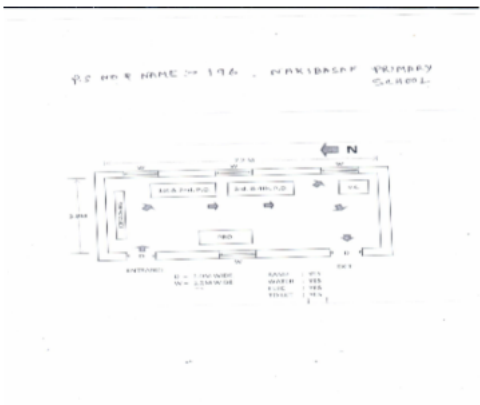

নির্বাচক নিবন্ধন আধিকারিকের স্বাক্ষর

Nazri Naksha

Google Map View

Polling Station Building Front View

Polling Station Front View

Cad View

Key MAP View

1 নাম : অসীমা গুচ্ছাইৎ স্বামীর নাম: অলক গুচ্ছাইৎ বাড়ির নং : n0148 বয়স : 35 লিঙ্গ : মহিলা ফটো উপলব্ধ WRJ1402635	2 নাম : উত্তম গুচ্ছাইৎ পিতার নাম: পরিমল গুচ্ছাইৎ বাড়ির নং : n0038 বয়স : 40 লিঙ্গ : পুরুষ ফটো উপলব্ধ LJF2401891	3 নাম : অরুণ গুচ্ছাইৎ পিতার নাম: পরিমল গুচ্ছাইৎ বাড়ির নং : n0038 বয়স : 37 লিঙ্গ : পুরুষ ফটো উপলব্ধ WRJ1246693
4 নাম : বাদল গুচ্ছাইৎ পিতার নাম: সতীশ গুচ্ছাইৎ বাড়ির নং : n0031 বয়স : 56 লিঙ্গ : পুরুষ ফটো উপলব্ধ WB/32/215/282325	5 নাম : বানেশ্বর গুচ্ছাইৎ পিতার নাম: সতীশ গুচ্ছাইৎ বাড়ির নং : n0031 বয়স : 60 লিঙ্গ : পুরুষ ফটো উপলব্ধ WB/32/215/282330	6 নাম : লালমোহন গুচ্ছাইৎ পিতার নাম: পুলিন গুচ্ছাইৎ বাড়ির নং : n0033 বয়স : 56 লিঙ্গ : পুরুষ ফটো উপলব্ধ WB/32/215/282332
7 নাম : পরিমল গুচ্ছাইৎ পিতার নাম: ভুবন গুচ্ছাইৎ বাড়ির নং : n0038 বয়স : 74 লিঙ্গ : পুরুষ ফটো উপলব্ধ WB/32/215/282389	8 নাম : কল্পনা গুচ্ছাইৎ স্বামীর নাম: কালিপদ গুচ্ছাইৎ বাড়ির নং : n0031 বয়স : 56 লিঙ্গ : মহিলা ফটো উপলব্ধ WB/32/215/282402	9 নাম : কমলা গুচ্ছাইৎ স্বামীর নাম: সমীর গুচ্ছাইৎ বাড়ির নং : n0032 বয়স : 52 লিঙ্গ : মহিলা ফটো উপলব্ধ WB/32/215/282404
10 নাম : সুমিত্রা গুচ্ছাইৎ স্বামীর নাম: বাদল গুচ্ছাইৎ বাড়ির নং : n0031 বয়স : 49 লিঙ্গ : মহিলা ফটো উপলব্ধ WRJ1094408	11 নাম : সমীর গুচ্ছাইৎ পিতার নাম: পুলিন গুচ্ছাইৎ বাড়ির নং : n0032 বয়স : 54 লিঙ্গ : পুরুষ ফটো উপলব্ধ WB/32/215/282294	12 নাম : কালীপদ গুচ্ছাইৎ পিতার নাম: সতীশ গুচ্ছাইৎ বাড়ির নং : n0031 বয়স : 65 লিঙ্গ : পুরুষ ফটো উপলব্ধ WB/32/215/282287
13 নাম : সিন্দুবালা গুচ্ছাইৎ স্বামীর নাম: লালমোহন গুচ্ছাইৎ বাড়ির নং : n0033 বয়স : 54 লিঙ্গ : মহিলা ফটো উপলব্ধ WB/32/215/282224	14 নাম : উষারানী গুচ্ছাইৎ স্বামীর নাম: পরিমল গুচ্ছাইৎ বাড়ির নং : n0038 বয়স : 65 লিঙ্গ : মহিলা ফটো উপলব্ধ WB/32/215/282189	15 নাম : বর্নারানী গুচ্ছাইৎ স্বামীর নাম: নবীন গুচ্ছাইৎ বাড়ির নং : n0037 বয়স : 71 লিঙ্গ : মহিলা ফটো উপলব্ধ WB/32/215/282188
16 নাম : অনূপ কুমার গুচ্ছাইৎ পিতার নাম: পরিমল গুচ্ছাইৎ বাড়ির নং : n0038 বয়স : 44 লিঙ্গ : পুরুষ ফটো উপলব্ধ LJF2467298	17 নাম : বীণাপানি গুচ্ছাইৎ স্বামীর নাম: সতীশ গুচ্ছাইৎ বাড়ির নং : n0031 বয়স : 78 লিঙ্গ : মহিলা ফটো উপলব্ধ LJF2360279	18 নাম : কল্পনা গুচ্ছাইৎ পিতার নাম: নবীন গুচ্ছাইৎ বাড়ির নং : n0037 বয়স : 45 লিঙ্গ : মহিলা ফটো উপলব্ধ LJF2158400
19 নাম : সবিতা গুচ্ছাইৎ স্বামীর নাম: বাণেশ্বর গুচ্ছাইৎ বাড়ির নং : n0031 বয়স : 46 লিঙ্গ : মহিলা ফটো উপলব্ধ LJF1503788	20 নাম : মনতোষ গুচ্ছাইৎ পিতার নাম: বাদল গুচ্ছাইৎ বাড়ির নং : এন0031 বয়স : 24 লিঙ্গ : পুরুষ ফটো উপলব্ধ WRJ2076727	21 নাম : খুকুমণি সিংহ গুচ্ছাইৎ স্বামীর নাম: সাহেব গুচ্ছাইৎ বাড়ির নং : এন0032 বয়স : 23 লিঙ্গ : মহিলা ফটো উপলব্ধ WRJ2257707
22 নাম : শান্তনু গুচ্ছাইৎ পিতার নাম: বানেশ্বর গুচ্ছাইৎ বাড়ির নং : এন0031 বয়স : 26 লিঙ্গ : পুরুষ ফটো উপলব্ধ WRJ1872415	23 নাম : মধুমিতা গুচ্ছাইৎ পিতার নাম: বাদল গুচ্ছাইৎ বাড়ির নং : এন0032 বয়স : 21 লিঙ্গ : মহিলা ফটো উপলব্ধ WRJ2349553	24 নাম : সন্নাট গুচ্ছাইৎ পিতার নাম: সমীর গুচ্ছাইৎ বাড়ির নং : এন0032 বয়স : 22 লিঙ্গ : পুরুষ ফটো উপলব্ধ WRJ2297745
25 নাম : সাহেব গুচ্ছাইৎ পিতার নাম: সমীর গুচ্ছাইৎ বাড়ির নং : এন0032 বয়স : 26 লিঙ্গ : পুরুষ ফটো উপলব্ধ WRJ1872951	26 নাম : রোমা জানা গুচ্ছাইৎ স্বামীর নাম: উত্তম গুচ্ছাইৎ বাড়ির নং : এন0038 বয়স : 27 লিঙ্গ : মহিলা ফটো উপলব্ধ WRJ1873181	27 নাম : সোমা খাট্টিয়া গুচ্ছাইৎ স্বামীর নাম: অরুণ গুচ্ছাইৎ বাড়ির নং : n0038 বয়স : 27 লিঙ্গ : মহিলা ফটো উপলব্ধ WRJ2041374
28 নাম : অলক গুচ্ছাইৎ পিতার নাম: নবীন গুচ্ছাইৎ বাড়ির নং : n0040 বয়স : 52 লিঙ্গ : পুরুষ ফটো উপলব্ধ WRJ2041747	29 নাম : শ্রীলা রানী মাইতি গুচ্ছাইৎ স্বামীর নাম: অশোক রঞ্জন গুচ্ছাইৎ বাড়ির নং : এন0040 বয়স : 38 লিঙ্গ : মহিলা ফটো উপলব্ধ WRJ2125136	30 নাম : সুমিত্রা গুচ্ছাইৎ স্বামীর নাম: রতন গুচ্ছাইৎ বাড়ির নং : n0035 বয়স : 40 লিঙ্গ : মহিলা ফটো উপলব্ধ LJF2158434