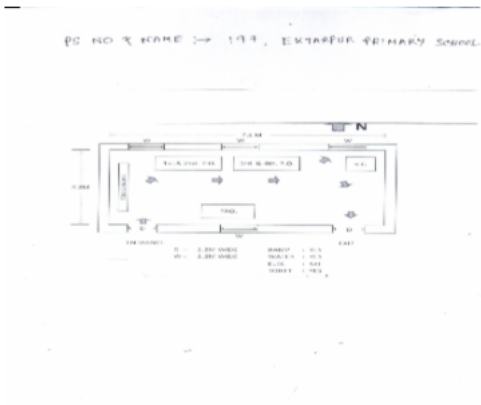

নির্বাচক নিবন্ধন আধিকারিকের স্বাক্ষর

Nazri Naksha

Google Map View

Polling Station Building Front View

Polling Station Front View

Cad View

Key MAP View

1	LJF2467017	নাম : সুসমা কর স্বামীর নাম: অশোক কর বাড়ির নং : n0001 বয়স : 41 লিঙ্গ : মহিলা	ফটো উপলব্ধ	2	WRJ2190627	নাম : কল্যাণী কর পিতার নাম: অশোক কর বাড়ির নং : এন0001 বয়স : 24 লিঙ্গ : মহিলা	ফটো উপলব্ধ	3	LJF2319218	নাম : পার্বতী প্রধান স্বামীর নাম: অসীম কুমার প্রধান বাড়ির নং : n0001 বয়স : 41 লিঙ্গ : মহিলা	ফটো উপলব্ধ
4	LJF2467009	নাম : অশোক কর পিতার নাম: ক্ষুদিরাম কর বাড়ির নং : n0001 বয়স : 50 লিঙ্গ : পুরুষ	ফটো উপলব্ধ	5	WRJ2378040	নাম : নারায়ণ জানা পিতার নাম: সুধীর জানা বাড়ির নং : n0002 বয়স : 56 লিঙ্গ : পুরুষ	ফটো উপলব্ধ	6	WB/32/215/279405	নাম : জবারানী জানা স্বামীর নাম: নারায়ণ জানা বাড়ির নং : n0002 বয়স : 51 লিঙ্গ : মহিলা	ফটো উপলব্ধ
7	WB/32/215/279316	নাম : রামপদ জানা পিতার নাম: ভানুচরন জানা বাড়ির নং : n0003 বয়স : 54 লিঙ্গ : পুরুষ	ফটো উপলব্ধ	8	WB/32/215/279318	নাম : সন্দ্যারানী জানা স্বামীর নাম: রামপদ জানা বাড়ির নং : n0003 বয়স : 51 লিঙ্গ : মহিলা	ফটো উপলব্ধ	9	WB/32/215/279140	নাম : খাঁদিবালী জানা স্বামীর নাম: ভানুচরন জানা বাড়ির নং : n0004 বয়স : 75 লিঙ্গ : মহিলা	ফটো উপলব্ধ
10	LJF2402055	নাম : শংকর নারায়ণ জানা পিতার নাম: গৌরহরি জানা বাড়ির নং : এন0171 বয়স : 41 লিঙ্গ : পুরুষ	ফটো উপলব্ধ	11	WRJ1082742	নাম : রুনু জানা স্বামীর নাম: বাবলু জানা বাড়ির নং : n0170 বয়স : 39 লিঙ্গ : মহিলা	ফটো উপলব্ধ	12	LJF1406339	নাম : সুমিত্রা রানী জানা স্বামীর নাম: বাচ্চু জানা বাড়ির নং : n0169 বয়স : 48 লিঙ্গ : মহিলা	ফটো উপলব্ধ
13	WRJ2368801	নাম : উষা রানী জানা স্বামীর নাম: গৌরহরি জানা বাড়ির নং : n0167 বয়স : 71 লিঙ্গ : মহিলা	ফটো উপলব্ধ	14	WB/32/215/279112	নাম : সন্দ্যারানী জানা স্বামীর নাম: শক্তিপদ জানা বাড়ির নং : n0010 বয়স : 51 লিঙ্গ : মহিলা	ফটো উপলব্ধ	15	WB/32/215/279104	নাম : বিদুরবালী জানা স্বামীর নাম: কানাই জানা বাড়ির নং : n0010 বয়স : 78 লিঙ্গ : মহিলা	ফটো উপলব্ধ
16	WB/32/215/279402	নাম : প্রভাতী জানা স্বামীর নাম: বাদল জানা বাড়ির নং : n0009 বয়স : 58 লিঙ্গ : মহিলা	ফটো উপলব্ধ	17	WB/32/215/279121	নাম : বাদল জানা পিতার নাম: শশী জানা বাড়ির নং : n0009 বয়স : 63 লিঙ্গ : পুরুষ	ফটো উপলব্ধ	18	WB/32/215/279113	নাম : কাজলরানী জানা স্বামীর নাম: গোপাল জানা বাড়ির নং : n0008 বয়স : 54 লিঙ্গ : মহিলা	ফটো উপলব্ধ
19	WB/32/215/279603	নাম : গোপালচন্দ্র জানা পিতার নাম: কানাই জানা বাড়ির নং : n0008 বয়স : 58 লিঙ্গ : পুরুষ	ফটো উপলব্ধ	20	WRJ1568583	নাম : আল্পনা জানা স্বামীর নাম: শিব প্রসাদ জানা বাড়ির নং : n0007 বয়স : 31 লিঙ্গ : মহিলা	ফটো উপলব্ধ	21	WRJ1607480	নাম : সরস্বতী জানা স্বামীর নাম: সুনীল জানা বাড়ির নং : n0007 বয়স : 32 লিঙ্গ : মহিলা	ফটো উপলব্ধ
22	WRJ1402833	নাম : সুনীল জানা মায়ের নাম: প্রফুল্ল কুমার জানা বাড়ির নং : n0007 বয়স : 34 লিঙ্গ : পুরুষ	ফটো উপলব্ধ	23	WRJ0831685	নাম : শিবপ্রসাদ জানা পিতার নাম: প্রফুল্ল কুমার জানা বাড়ির নং : n0007 বয়স : 43 লিঙ্গ : পুরুষ	ফটো উপলব্ধ	24	LJF2467033	নাম : পুতুল জানা স্বামীর নাম: সোমব্রথ জানা বাড়ির নং : n0007 বয়স : 39 লিঙ্গ : মহিলা	ফটো উপলব্ধ
25	WRJ0831677	নাম : সোমব্রথ জানা পিতার নাম: প্রফুল্ল জানা বাড়ির নং : n0007 বয়স : 46 লিঙ্গ : পুরুষ	ফটো উপলব্ধ	26	WB/32/215/279406	নাম : যমুনারানী জানা স্বামীর নাম: প্রফুল্ল জানা বাড়ির নং : n0007 বয়স : 61 লিঙ্গ : মহিলা	ফটো উপলব্ধ	27	WB/32/215/279352	নাম : প্রফুল্লকুমার জানা পিতার নাম: সুধীর জানা বাড়ির নং : n0007 বয়স : 68 লিঙ্গ : পুরুষ	ফটো উপলব্ধ
28	WRJ1607464	নাম : প্রভাতী জানা স্বামীর নাম: ভোলানাথ জানা বাড়ির নং : n0006 বয়স : 38 লিঙ্গ : মহিলা	ফটো উপলব্ধ	29	LJF1407774	নাম : ভোলানাথ জানা পিতার নাম: বাদল জানা বাড়ির নং : n0006 বয়স : 48 লিঙ্গ : পুরুষ	ফটো উপলব্ধ	30	WB/32/215/279317	নাম : কাজলরানী জানা স্বামীর নাম: বাদল জানা বাড়ির নং : n0006 বয়স : 58 লিঙ্গ : মহিলা	ফটো উপলব্ধ