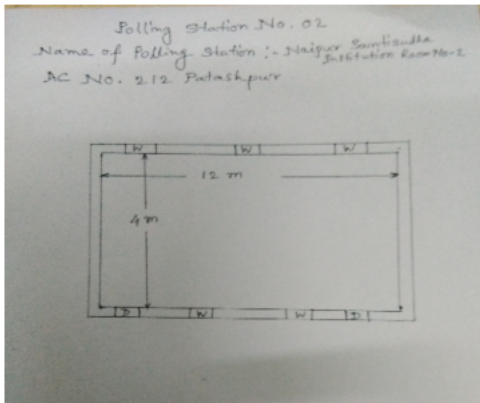

নির্বাচক নিবন্ধন আধিকারিকের স্বাক্ষর

Nazri Naksha

Google Map View

Polling Station Building Front View

Polling Station Front View

Cad View

Key MAP View

বিধানসভা নির্বাচনক্ষেত্রের নং, নাম : 212-পটাশপুর
ভাগ নং, নাম : 1-নৈপুর (আংশিক) (পূর্ব পটাশপুর থেকে বাস্চক রাস্তার দক্ষিন)