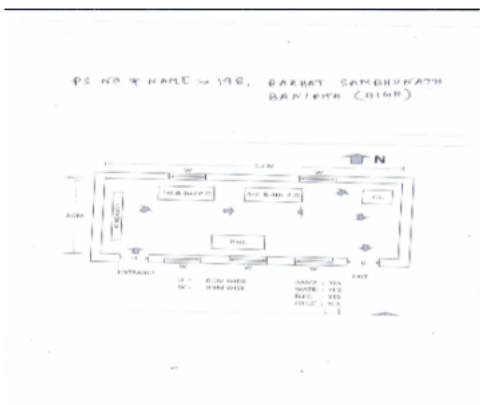

নির্বাচক নিবন্ধন আধিকারিকের স্বাক্ষর

Nazri Naksha

Google Map View

Polling Station Building Front View

Polling Station Front View

Cad View

Key MAP View

1 নাম : বিনোদ বিহারী আদক পিতার নাম: দেবেন্দ্র আদক বাড়ির নং : n0016 বয়স : 67 লিঙ্গ : পুরুষ	WRJ2149953 ফটো উপলব্ধ	2 নাম : সত্যজিৎ আদক পিতার নাম: বিনোদ বিহারী আদক বাড়ির নং : n0016 বয়স : 39 লিঙ্গ : পুরুষ	LJF2469724 ফটো উপলব্ধ	3 নাম : সবিতাবালা আদক স্বামীর নাম: বিনোদবিহারী আদক বাড়ির নং : n0016 বয়স : 58 লিঙ্গ : মহিলা	WB/32/215/306282 ফটো উপলব্ধ
4 নাম : সীমা আদক স্বামীর নাম: সত্যজিৎ আদক বাড়ির নং : n0224 বয়স : 29 লিঙ্গ : মহিলা	WRJ1764026 ফটো উপলব্ধ	5 নাম : আনন্দ মোহন উথাসনী পিতার নাম: নন্দ কুমার উথাসনী বাড়ির নং : n0225 বয়স : 29 লিঙ্গ : পুরুষ	WRJ1673839 ফটো উপলব্ধ	6 নাম : নন্দকুমার উথাসনী পিতার নাম: লক্ষ্মীনারায়ন উথাসনী বাড়ির নং : n0226 বয়স : 68 লিঙ্গ : পুরুষ	WB/32/215/303101 ফটো উপলব্ধ
7 নাম : কবিতা উথাসনী স্বামীর নাম: নন্দকুমার উথাসনী বাড়ির নং : n0227 বয়স : 57 লিঙ্গ : মহিলা	WB/32/215/303185 ফটো উপলব্ধ	8 নাম : গৌতম কামিল্যা পিতার নাম: হরিপদ কামিল্যা বাড়ির নং : এন0158 বয়স : 26 লিঙ্গ : পুরুষ	WRJ1875095 ফটো উপলব্ধ	9 নাম : সুভাষিনী কামিল্যা স্বামীর নাম: হরিপদ কামিল্যা বাড়ির নং : n0158 বয়স : 45 লিঙ্গ : মহিলা	LJF2164887 ফটো উপলব্ধ
10 নাম : হরিপদ কামিল্যা পিতার নাম: প্রফুল্লকুমার কামিলা বাড়ির নং : n0158 বয়স : 46 লিঙ্গ : পুরুষ	LJF1503440 ফটো উপলব্ধ	11 নাম : গনেশ চন্দ্র কামিল্যা পিতার নাম: প্রফুল্ল কামিল্যা বাড়ির নং : n0157 বয়স : 42 লিঙ্গ : পুরুষ	LJF2314094 ফটো উপলব্ধ	12 নাম : মালতী কামিল্যা স্বামীর নাম: প্রফুল্ল কামিল্যা বাড়ির নং : n0157 বয়স : 72 লিঙ্গ : মহিলা	WRJ2378461 ফটো উপলব্ধ
13 নাম : প্রফুল্ল কামিলা পিতার নাম: অধর কামিলা বাড়ির নং : n0157 বয়স : 83 লিঙ্গ : পুরুষ	WB/32/215/306449 ফটো উপলব্ধ	14 নাম : খুকুমনি কামিল্যা স্বামীর নাম: গনেশ চন্দ্র কামিল্যা বাড়ির নং : n0157 বয়স : 34 লিঙ্গ : মহিলা	WRJ1673581 ফটো উপলব্ধ	15 নাম : সন্ধ্যা গুছাইৎ স্বামীর নাম: নিমাই চাঁদ গুছাইৎ বাড়ির নং : N0119 বয়স : 30 লিঙ্গ : মহিলা	WRJ1749878 ফটো উপলব্ধ
16 নাম : নিমাই চাঁদ গুছাইৎ পিতার নাম: রাধাশ্যাম গুছাইৎ বাড়ির নং : n0119 বয়স : 33 লিঙ্গ : পুরুষ	WRJ1403229 ফটো উপলব্ধ	17 নাম : ছায়ারানী গুছাইৎ স্বামীর নাম: দীনবন্ধু গুছাইৎ বাড়ির নং : n0124 বয়স : 58 লিঙ্গ : মহিলা	WB/32/215/306120 ফটো উপলব্ধ	18 নাম : সন্ধ্যারানী গুছাইৎ স্বামীর নাম: রাধাশ্যাম গুছাইৎ বাড়ির নং : n0119 বয়স : 53 লিঙ্গ : মহিলা	WB/32/215/306121 ফটো উপলব্ধ
19 নাম : রাধাশ্যাম গুছাইৎ পিতার নাম: দেবেন গুছাইৎ বাড়ির নং : n0119 বয়স : 62 লিঙ্গ : পুরুষ	WB/32/215/306192 ফটো উপলব্ধ	20 নাম : শঙ্কর কুমার গুছাইৎ পিতার নাম: দীনবন্ধু গুছাইৎ বাড়ির নং : n0124 বয়স : 37 লিঙ্গ : পুরুষ	WRJ1083369 ফটো উপলব্ধ	21 নাম : কবিতা শীট স্বামীর নাম: কিংকর শীট বাড়ির নং : এন0124 বয়স : 34 লিঙ্গ : মহিলা	WRJ1402320 ফটো উপলব্ধ
22 নাম : সুনীল কুমার গিরি পিতার নাম: প্রমথ নাথ গিরি বাড়ির নং : n0010 বয়স : 64 লিঙ্গ : পুরুষ	WB/32/215/306540 ফটো উপলব্ধ	23 নাম : বর্না গিরি স্বামীর নাম: সুনীল কুমার গিরি বাড়ির নং : n0010 বয়স : 61 লিঙ্গ : মহিলা	WB/32/215/306541 ফটো উপলব্ধ	24 নাম : সুরজিৎ গিরি পিতার নাম: সরোজ চন্দ্র গিরি বাড়ির নং : n0144 বয়স : 37 লিঙ্গ : পুরুষ	WRJ1083351 ফটো উপলব্ধ
25 নাম : সোনালী গিরি স্বামীর নাম: ভক্তিপদ গিরি বাড়ির নং : n0132 বয়স : 41 লিঙ্গ : মহিলা	LJF2403269 ফটো উপলব্ধ	26 নাম : ভক্তিপদ গিরি পিতার নাম: গঙ্গাধর গিরি বাড়ির নং : n0132 বয়স : 55 লিঙ্গ : পুরুষ	WB/32/215/306345 ফটো উপলব্ধ	27 নাম : সিদ্ধিবালা গিরি স্বামীর নাম: গঙ্গাধর গিরি বাড়ির নং : n0132 বয়স : 83 লিঙ্গ : মহিলা	WB/32/215/306097 ফটো উপলব্ধ
28 নাম : নমিতা গিরি স্বামীর নাম: শক্তিপদ গিরি বাড়ির নং : n0127 বয়স : 50 লিঙ্গ : মহিলা	LJF1407766 ফটো উপলব্ধ	29 নাম : শক্তিপদ গিরি পিতার নাম: গঙ্গাধর গিরি বাড়ির নং : n0127 বয়স : 54 লিঙ্গ : পুরুষ	LJF1407768 ফটো উপলব্ধ	30 নাম : সায়েন কুমার গিরি পিতার নাম: সুনীল কুমার গিরি বাড়ির নং : n0010 বয়স : 31 লিঙ্গ : পুরুষ	WRJ1568724 ফটো উপলব্ধ