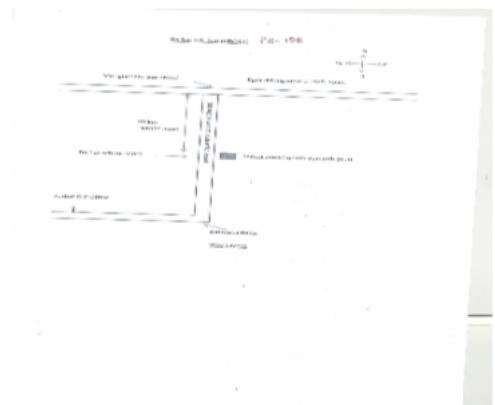

নির্বাচক নিবন্ধন আধিকারিকের স্বাক্ষর

Nazri Naksha

Google Map View

Polling Station Building Front View

Polling Station Front View

Cad View

Key MAP View

1 নাম : বিনোদ বিহারী আদক পিতার নাম: দেবেন্দ্র আদক বাড়ির নং : n0016 বয়স : 67 লিঙ্গ : পুরুষ	WRJ2149953 ফটো উপলব্ধ	2 নাম : সত্যজিৎ আদক পিতার নাম: বিনোদ বিহারী আদক বাড়ির নং : n0016 বয়স : 39 লিঙ্গ : পুরুষ	LJF2469724 ফটো উপলব্ধ	3 নাম : সবিতাবালা আদক স্বামীর নাম: বিনোদবিহারী আদক বাড়ির নং : n0016 বয়স : 58 লিঙ্গ : মহিলা	WB/32/215/306282 ফটো উপলব্ধ
4 নাম : সীমা আদক স্বামীর নাম: সত্যজিৎ আদক বাড়ির নং : n0224 বয়স : 29 লিঙ্গ : মহিলা	WRJ1764026 ফটো উপলব্ধ	5 নাম : আনন্দ মোহন উথাসনী পিতার নাম: নন্দ কুমার উথাসনী বাড়ির নং : n0225 বয়স : 29 লিঙ্গ : পুরুষ	WRJ1673839 ফটো উপলব্ধ	6 নাম : নন্দকুমার উথাসনী পিতার নাম: লক্ষ্মীনারায়ন উথাসনী বাড়ির নং : n0226 বয়স : 68 লিঙ্গ : পুরুষ	WB/32/215/303101 ফটো উপলব্ধ
7 নাম : কবিতা উথাসনী স্বামীর নাম: নন্দকুমার উথাসনী বাড়ির নং : n0227 বয়স : 57 লিঙ্গ : মহিলা	WB/32/215/303185 ফটো উপলব্ধ	8 নাম : গৌতম কামিল্যা পিতার নাম: হরিপদ কামিল্যা বাড়ির নং : এন0158 বয়স : 26 লিঙ্গ : পুরুষ	WRJ1875095 ফটো উপলব্ধ	9 নাম : সুভাষিনী কামিল্যা স্বামীর নাম: হরিপদ কামিল্যা বাড়ির নং : n0158 বয়স : 45 লিঙ্গ : মহিলা	LJF2164887 ফটো উপলব্ধ
10 নাম : হরিপদ কামিল্যা পিতার নাম: প্রফুল্লকুমার কামিলা বাড়ির নং : n0158 বয়স : 46 লিঙ্গ : পুরুষ	LJF1503440 ফটো উপলব্ধ	11 নাম : গনেশ চন্দ্র কামিল্যা পিতার নাম: প্রফুল্ল কামিল্যা বাড়ির নং : n0157 বয়স : 42 লিঙ্গ : পুরুষ	LJF2314094 ফটো উপলব্ধ	12 নাম : মালতী কামিল্যা স্বামীর নাম: প্রফুল্ল কামিল্যা বাড়ির নং : n0157 বয়স : 72 লিঙ্গ : মহিলা	WRJ2378461 ফটো উপলব্ধ
13 নাম : প্রফুল্ল কামিলা পিতার নাম: অধর কামিলা বাড়ির নং : n0157 বয়স : 83 লিঙ্গ : পুরুষ	WB/32/215/306449 ফটো উপলব্ধ	14 নাম : খুকুমনি কামিল্যা স্বামীর নাম: গনেশ চন্দ্র কামিল্যা বাড়ির নং : n0157 বয়স : 34 লিঙ্গ : মহিলা	WRJ1673581 ফটো উপলব্ধ	15 নাম : সন্ধ্যা গুছাইৎ স্বামীর নাম: নিমাই চাঁদ গুছাইৎ বাড়ির নং : N0119 বয়স : 30 লিঙ্গ : মহিলা	WRJ1749878 ফটো উপলব্ধ
16 নাম : নিমাই চাঁদ গুছাইৎ পিতার নাম: রাধাশ্যাম গুছাইৎ বাড়ির নং : n0119 বয়স : 33 লিঙ্গ : পুরুষ	WRJ1403229 ফটো উপলব্ধ	17 নাম : ছায়ারানী গুছাইৎ স্বামীর নাম: দীনবন্ধু গুছাইৎ বাড়ির নং : n0124 বয়স : 58 লিঙ্গ : মহিলা	WB/32/215/306120 ফটো উপলব্ধ	18 নাম : সন্ধ্যারানী গুছাইৎ স্বামীর নাম: রাধাশ্যাম গুছাইৎ বাড়ির নং : n0119 বয়স : 53 লিঙ্গ : মহিলা	WB/32/215/306121 ফটো উপলব্ধ
19 নাম : রাধাশ্যাম গুছাইৎ পিতার নাম: দেবেন গুছাইৎ বাড়ির নং : n0119 বয়স : 62 লিঙ্গ : পুরুষ	WB/32/215/306192 ফটো উপলব্ধ	20 নাম : শঙ্কর কুমার গুছাইৎ পিতার নাম: দীনবন্ধু গুছাইৎ বাড়ির নং : n0124 বয়স : 37 লিঙ্গ : পুরুষ	WRJ1083369 ফটো উপলব্ধ	21 নাম : কবিতা শীট স্বামীর নাম: কিংকর শীট বাড়ির নং : এন0124 বয়স : 34 লিঙ্গ : মহিলা	WRJ1402320 ফটো উপলব্ধ
22 নাম : সুনীল কুমার গিরি পিতার নাম: প্রমথ নাথ গিরি বাড়ির নং : n0010 বয়স : 64 লিঙ্গ : পুরুষ	WB/32/215/306540 ফটো উপলব্ধ	23 নাম : বর্না গিরি স্বামীর নাম: সুনীল কুমার গিরি বাড়ির নং : n0010 বয়স : 61 লিঙ্গ : মহিলা	WB/32/215/306541 ফটো উপলব্ধ	24 নাম : সুরজিৎ গিরি পিতার নাম: সরোজ চন্দ্র গিরি বাড়ির নং : n0144 বয়স : 37 লিঙ্গ : পুরুষ	WRJ1083351 ফটো উপলব্ধ
25 নাম : সোনালী গিরি স্বামীর নাম: ভক্তিপদ গিরি বাড়ির নং : n0132 বয়স : 41 লিঙ্গ : মহিলা	LJF2403269 ফটো উপলব্ধ	26 নাম : ভক্তিপদ গিরি পিতার নাম: গঙ্গাধর গিরি বাড়ির নং : n0132 বয়স : 55 লিঙ্গ : পুরুষ	WB/32/215/306345 ফটো উপলব্ধ	27 নাম : সিদ্ধিবালা গিরি স্বামীর নাম: গঙ্গাধর গিরি বাড়ির নং : n0132 বয়স : 83 লিঙ্গ : মহিলা	WB/32/215/306097 ফটো উপলব্ধ
28 নাম : নমিতা গিরি স্বামীর নাম: শক্তিপদ গিরি বাড়ির নং : n0127 বয়স : 50 লিঙ্গ : মহিলা	LJF1407766 ফটো উপলব্ধ	29 নাম : শক্তিপদ গিরি পিতার নাম: গঙ্গাধর গিরি বাড়ির নং : n0127 বয়স : 54 লিঙ্গ : পুরুষ	LJF1407768 ফটো উপলব্ধ	30 নাম : সায়েন কুমার গিরি পিতার নাম: সুনীল কুমার গিরি বাড়ির নং : n0010 বয়স : 31 লিঙ্গ : পুরুষ	WRJ1568724 ফটো উপলব্ধ