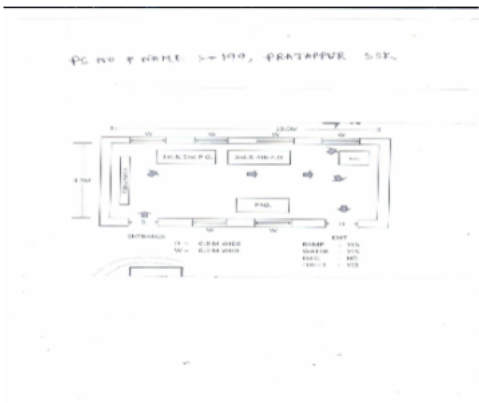

নির্বাচক নিবন্ধন আধিকারিকের স্বাক্ষর

Nazri Naksha

Google Map View

Polling Station Building Front View

Polling Station Front View

Cad View

Key MAP View

1 নাম : শ্রাবনী চক্রবর্তী মাইতি স্বামীর নাম: মহাদেব মাইতি বাড়ির নং : এন0019 বয়স : 27 লিঙ্গ : মহিলা	WRJ1810480 ফটো উপলব্ধ	2 নাম : সম্পা উথসণী স্বামীর নাম: কৃষ্ণ কান্ত উথসণী বাড়ির নং : এন0267 বয়স : 27 লিঙ্গ : মহিলা	WRJ1875699 ফটো উপলব্ধ	3 নাম : অনুষ্কা খুঁটিয়া পিতার নাম: চিত্তরঞ্জন খুঁটিয়া বাড়ির নং : এন0249 বয়স : 26 লিঙ্গ : মহিলা	WRJ1875624 ফটো উপলব্ধ
4 নাম : স্বপন ঘোড়াই পিতার নাম: খোকণ চন্দ্র ঘোড়াই বাড়ির নং : এন0069 বয়স : 30 লিঙ্গ : পুরুষ	WRJ2102424 ফটো উপলব্ধ	5 নাম : অম্বিকা ঘোড়াই স্বামীর নাম: খোকন ঘোড়াই বাড়ির নং : এন0069 বয়স : 54 লিঙ্গ : মহিলা	AEF2309243 ফটো উপলব্ধ	6 নাম : সনাতন জানা পিতার নাম: পরমেশ্বর জানা বাড়ির নং : n0008 বয়স : 46 লিঙ্গ : পুরুষ	WRJ2063451 ফটো উপলব্ধ
7 নাম : সনজিৎ জানা পিতার নাম: গদাধর জানা বাড়ির নং : এন0001 বয়স : 25 লিঙ্গ : পুরুষ	WRJ2165363 ফটো উপলব্ধ	8 নাম : মানিক জানা পিতার নাম: শম্ভুচরণ জানা বাড়ির নং : এন0008 বয়স : 27 লিঙ্গ : পুরুষ	WRJ1875749 ফটো উপলব্ধ	9 নাম : অদ্বৈত চরণ জানা পিতার নাম: একাদেশী জানা বাড়ির নং : n0001 বয়স : 32 লিঙ্গ : পুরুষ	WB/32/215/303499 ফটো উপলব্ধ
10 নাম : আগমনি জানা পিতার নাম: অশোক রঞ্জন জানা বাড়ির নং : এন0008 বয়স : 23 লিঙ্গ : মহিলা	WRJ2191179 ফটো উপলব্ধ	11 নাম : বাসুদেব জানা পিতার নাম: পরমেশ্বর জানা বাড়ির নং : n0008 বয়স : 40 লিঙ্গ : পুরুষ	LJF2403426 ফটো উপলব্ধ	12 নাম : কৃষ্ণ প্রসাদ জানা পিতার নাম: ধীরেন্দ্র জানা বাড়ির নং : n0004 বয়স : 58 লিঙ্গ : পুরুষ	WRJ2290856 ফটো উপলব্ধ
13 নাম : মধুমিতা জানা পিতার নাম: সুনীল কুমার জানা বাড়ির নং : এন0003 বয়স : 23 লিঙ্গ : মহিলা	WRJ2269462 ফটো উপলব্ধ	14 নাম : রঞ্জিত কুমার জানা পিতার নাম: ধীরেন্দ্র নাথ জানা বাড়ির নং : n0004 বয়স : 44 লিঙ্গ : পুরুষ	LJF2403434 ফটো উপলব্ধ	15 নাম : পুষ্পরানী জানা স্বামীর নাম: গৌরপদ জানা বাড়ির নং : n0001 বয়স : 60 লিঙ্গ : মহিলা	WB/32/215/303401 ফটো উপলব্ধ
16 নাম : রাজকুমার জানা পিতার নাম: গৌরপদ জানা বাড়ির নং : n0001 বয়স : 35 লিঙ্গ : পুরুষ	WRJ1247790 ফটো উপলব্ধ	17 নাম : আল্পনা জানা স্বামীর নাম: রাজকুমার জানা বাড়ির নং : n0001 বয়স : 34 লিঙ্গ : মহিলা	WRJ1403443 ফটো উপলব্ধ	18 নাম : পূর্ণচন্দ্র জানা পিতার নাম: গৌরপদ জানা বাড়ির নং : n0001 বয়স : 32 লিঙ্গ : পুরুষ	WRJ1425727 ফটো উপলব্ধ
19 নাম : গদাধর জানা পিতার নাম: একাদেশী জানা বাড়ির নং : n0001 বয়স : 53 লিঙ্গ : পুরুষ	WB/32/215/303390 ফটো উপলব্ধ	20 নাম : শংকরী জানা স্বামীর নাম: গদাধর জানা বাড়ির নং : n0001 বয়স : 45 লিঙ্গ : মহিলা	LJF2165652 ফটো উপলব্ধ	21 নাম : স্বর্ণলতা জানা স্বামীর নাম: অদ্বৈতচরণ জানা বাড়ির নং : n0001 বয়স : 48 লিঙ্গ : মহিলা	LJF1408145 ফটো উপলব্ধ
22 নাম : সুনীল কুমার জানা পিতার নাম: অমল্য রতন জানা বাড়ির নং : n0003 বয়স : 48 লিঙ্গ : পুরুষ	LJF1906221 ফটো উপলব্ধ	23 নাম : রীনা জানা স্বামীর নাম: সুনীল কুমার জানা বাড়ির নং : n0003 বয়স : 48 লিঙ্গ : মহিলা	LJF2165660 ফটো উপলব্ধ	24 নাম : সুবলা জানা স্বামীর নাম: ধীরেন্দ্র জানা বাড়ির নং : n0004 বয়স : 83 লিঙ্গ : মহিলা	WB/32/215/303391 ফটো উপলব্ধ
25 নাম : সন্দ্যারানী জানা স্বামীর নাম: শ্রীকৃষ্ণ জানা বাড়ির নং : n0004 বয়স : 53 লিঙ্গ : মহিলা	WB/32/215/303392 ফটো উপলব্ধ	26 নাম : বনলতা জানা স্বামীর নাম: রঞ্জিত কুমার জানা বাড়ির নং : n0004 বয়স : 39 লিঙ্গ : মহিলা	LJF2469872 ফটো উপলব্ধ	27 নাম : অনুপ কুমার জানা পিতার নাম: ধীরেন্দ্র নাথ জানা বাড়ির নং : n0004 বয়স : 40 লিঙ্গ : পুরুষ	WRJ0843029 ফটো উপলব্ধ
28 নাম : গৌরীরানী জানা স্বামীর নাম: অনুপ কুমার জানা বাড়ির নং : n0004 বয়স : 43 লিঙ্গ : মহিলা	LJF2469880 ফটো উপলব্ধ	29 নাম : স্বপন কুমার জানা পিতার নাম: ধীরেন্দ্র নাথ জানা বাড়ির নং : n0004 বয়স : 35 লিঙ্গ : পুরুষ	WRJ1181676 ফটো উপলব্ধ	30 নাম : নিশিকান্ত জানা পিতার নাম: কৃষ্ণ প্রসাদ জানা বাড়ির নং : n0004 বয়স : 33 লিঙ্গ : পুরুষ	WRJ1307941 ফটো উপলব্ধ