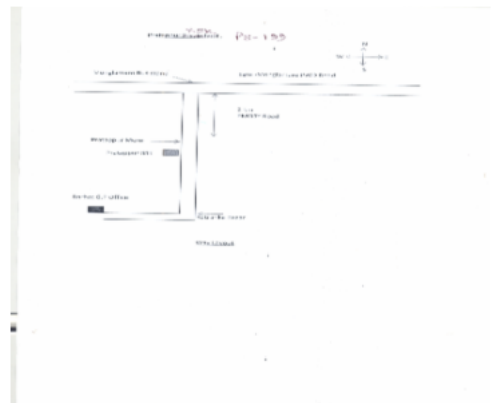

নির্বাচক নিবন্ধন আধিকারিকের স্বাক্ষর

Nazri Naksha

Google Map View

Polling Station Building Front View

Polling Station Front View

Cad View

Key MAP View

1 নাম : শ্রাবনী চক্রবর্তী মাইতি স্বামীর নাম: মহাদেব মাইতি বাড়ির নং : এন0019 বয়স : 27 লিঙ্গ : মহিলা	WRJ1810480 ফটো উপলব্ধ	2 নাম : সম্পা উথসণী স্বামীর নাম: কৃষ্ণ কান্ত উথসণী বাড়ির নং : এন0267 বয়স : 27 লিঙ্গ : মহিলা	WRJ1875699 ফটো উপলব্ধ	3 নাম : অনুষ্কা খুঁটিয়া পিতার নাম: চিত্তরঞ্জন খুঁটিয়া বাড়ির নং : এন0249 বয়স : 26 লিঙ্গ : মহিলা	WRJ1875624 ফটো উপলব্ধ
4 নাম : স্বপন ঘোড়াই পিতার নাম: খোকণ চন্দ্র ঘোড়াই বাড়ির নং : এন0069 বয়স : 30 লিঙ্গ : পুরুষ	WRJ2102424 ফটো উপলব্ধ	5 নাম : অম্বিকা ঘোড়াই স্বামীর নাম: খোকন ঘোড়াই বাড়ির নং : এন0069 বয়স : 54 লিঙ্গ : মহিলা	AEF2309243 ফটো উপলব্ধ	6 নাম : সনাতন জানা পিতার নাম: পরমেশ্বর জানা বাড়ির নং : n0008 বয়স : 46 লিঙ্গ : পুরুষ	WRJ2063451 ফটো উপলব্ধ
7 নাম : সনজিৎ জানা পিতার নাম: গদাধর জানা বাড়ির নং : এন0001 বয়স : 25 লিঙ্গ : পুরুষ	WRJ2165363 ফটো উপলব্ধ	8 নাম : মানিক জানা পিতার নাম: শম্ভুচরণ জানা বাড়ির নং : এন0008 বয়স : 27 লিঙ্গ : পুরুষ	WRJ1875749 ফটো উপলব্ধ	9 নাম : অদ্বৈত চরণ জানা পিতার নাম: একাদেশী জানা বাড়ির নং : n0001 বয়স : 32 লিঙ্গ : পুরুষ	WB/32/215/303499 ফটো উপলব্ধ
10 নাম : আগমনি জানা পিতার নাম: অশোক রঞ্জন জানা বাড়ির নং : এন0008 বয়স : 23 লিঙ্গ : মহিলা	WRJ2191179 ফটো উপলব্ধ	11 নাম : বাসুদেব জানা পিতার নাম: পরমেশ্বর জানা বাড়ির নং : n0008 বয়স : 40 লিঙ্গ : পুরুষ	LJF2403426 ফটো উপলব্ধ	12 নাম : কৃষ্ণ প্রসাদ জানা পিতার নাম: ধীরেন্দ্র জানা বাড়ির নং : n0004 বয়স : 58 লিঙ্গ : পুরুষ	WRJ2290856 ফটো উপলব্ধ
13 নাম : মধুমিতা জানা পিতার নাম: সুনীল কুমার জানা বাড়ির নং : এন0003 বয়স : 23 লিঙ্গ : মহিলা	WRJ2269462 ফটো উপলব্ধ	14 নাম : রঞ্জিত কুমার জানা পিতার নাম: ধীরেন্দ্র নাথ জানা বাড়ির নং : n0004 বয়স : 44 লিঙ্গ : পুরুষ	LJF2403434 ফটো উপলব্ধ	15 নাম : পুষ্পরানী জানা স্বামীর নাম: গৌরপদ জানা বাড়ির নং : n0001 বয়স : 60 লিঙ্গ : মহিলা	WB/32/215/303401 ফটো উপলব্ধ
16 নাম : রাজকুমার জানা পিতার নাম: গৌরপদ জানা বাড়ির নং : n0001 বয়স : 35 লিঙ্গ : পুরুষ	WRJ1247790 ফটো উপলব্ধ	17 নাম : আল্পনা জানা স্বামীর নাম: রাজকুমার জানা বাড়ির নং : n0001 বয়স : 34 লিঙ্গ : মহিলা	WRJ1403443 ফটো উপলব্ধ	18 নাম : পূর্ণচন্দ্র জানা পিতার নাম: গৌরপদ জানা বাড়ির নং : n0001 বয়স : 32 লিঙ্গ : পুরুষ	WRJ1425727 ফটো উপলব্ধ
19 নাম : গদাধর জানা পিতার নাম: একাদেশী জানা বাড়ির নং : n0001 বয়স : 53 লিঙ্গ : পুরুষ	WB/32/215/303390 ফটো উপলব্ধ	20 নাম : শংকরী জানা স্বামীর নাম: গদাধর জানা বাড়ির নং : n0001 বয়স : 45 লিঙ্গ : মহিলা	LJF2165652 ফটো উপলব্ধ	21 নাম : স্বর্ণলতা জানা স্বামীর নাম: অদ্বৈতচরণ জানা বাড়ির নং : n0001 বয়স : 48 লিঙ্গ : মহিলা	LJF1408145 ফটো উপলব্ধ
22 নাম : সুনীল কুমার জানা পিতার নাম: অমল্য রতন জানা বাড়ির নং : n0003 বয়স : 48 লিঙ্গ : পুরুষ	LJF1906221 ফটো উপলব্ধ	23 নাম : রীনা জানা স্বামীর নাম: সুনীল কুমার জানা বাড়ির নং : n0003 বয়স : 48 লিঙ্গ : মহিলা	LJF2165660 ফটো উপলব্ধ	24 নাম : সুবলা জানা স্বামীর নাম: ধীরেন্দ্র জানা বাড়ির নং : n0004 বয়স : 83 লিঙ্গ : মহিলা	WB/32/215/303391 ফটো উপলব্ধ
25 নাম : সন্দ্যারানী জানা স্বামীর নাম: শ্রীকৃষ্ণ জানা বাড়ির নং : n0004 বয়স : 53 লিঙ্গ : মহিলা	WB/32/215/303392 ফটো উপলব্ধ	26 নাম : বনলতা জানা স্বামীর নাম: রঞ্জিত কুমার জানা বাড়ির নং : n0004 বয়স : 39 লিঙ্গ : মহিলা	LJF2469872 ফটো উপলব্ধ	27 নাম : অনুপ কুমার জানা পিতার নাম: ধীরেন্দ্র নাথ জানা বাড়ির নং : n0004 বয়স : 40 লিঙ্গ : পুরুষ	WRJ0843029 ফটো উপলব্ধ
28 নাম : গৌরীরানী জানা স্বামীর নাম: অনুপ কুমার জানা বাড়ির নং : n0004 বয়স : 43 লিঙ্গ : মহিলা	LJF2469880 ফটো উপলব্ধ	29 নাম : স্বপন কুমার জানা পিতার নাম: ধীরেন্দ্র নাথ জানা বাড়ির নং : n0004 বয়স : 35 লিঙ্গ : পুরুষ	WRJ1181676 ফটো উপলব্ধ	30 নাম : নিশিকান্ত জানা পিতার নাম: কৃষ্ণ প্রসাদ জানা বাড়ির নং : n0004 বয়স : 33 লিঙ্গ : পুরুষ	WRJ1307941 ফটো উপলব্ধ