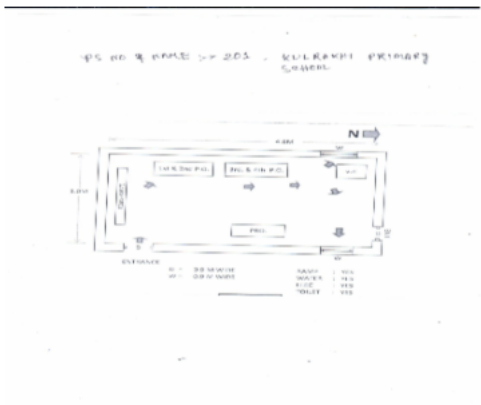

নির্বাচক নিবন্ধন আধিকারিকের স্বাক্ষর

Nazri Naksha

Google Map View

Polling Station Building Front View

Polling Station Front View

Cad View

Key MAP View

1 নাম : সঞ্জিতা আচার্য স্বামীর নাম: শম্ভু আচার্য বাড়ির নং : এন0026 বয়স : 22 লিঙ্গ : মহিলা	WRJ2246551 ফটো উপলব্ধ	2 নাম : পম্পা আচার্য স্বামীর নাম: লক্ষ্মণ আচার্য বাড়ির নং : এন0024 বয়স : 33 লিঙ্গ : মহিলা	WRJ2102713 ফটো উপলব্ধ	3 নাম : অপর্ণা আচার্য স্বামীর নাম: গোপাল আচার্য বাড়ির নং : n0032 বয়স : 32 লিঙ্গ : মহিলা	WRJ1404300 ফটো উপলব্ধ
4 নাম : লক্ষী আচার্য পিতার নাম: বিভূতি ভূষণ আচার্য বাড়ির নং : n0024 বয়স : 41 লিঙ্গ : মহিলা	WRJ1569649 ফটো উপলব্ধ	5 নাম : বিভূতি ভূষণ আচার্য পিতার নাম: ঈশান আচার্য বাড়ির নং : n0024 বয়স : 75 লিঙ্গ : পুরুষ	WB/32/215/300262 ফটো উপলব্ধ	6 নাম : সৌরভ আচার্য পিতার নাম: কালীপদ আচার্য. বাড়ির নং : n0022 বয়স : 27 লিঙ্গ : পুরুষ	WRJ1787480 ফটো উপলব্ধ
7 নাম : সোমাত্রী আচার্য স্বামীর নাম: সুশান্ত আচার্য বাড়ির নং : n0033 বয়স : 29 লিঙ্গ : মহিলা	WRJ1750595 ফটো উপলব্ধ	8 নাম : লালি আচার্য স্বামীর নাম: শ্রীকান্ত আচার্য বাড়ির নং : n0033 বয়স : 49 লিঙ্গ : মহিলা	LJF1415082 ফটো উপলব্ধ	9 নাম : সুশান্ত আচার্য পিতার নাম: চিত্তরঞ্জন আচার্য বাড়ির নং : n0033 বয়স : 41 লিঙ্গ : পুরুষ	WRJ1182807 ফটো উপলব্ধ
10 নাম : কালীপদ আচার্য পিতার নাম: নিরঞ্জন আচার্য বাড়ির নং : n0034 বয়স : 54 লিঙ্গ : পুরুষ	WB/32/215/300576 ফটো উপলব্ধ	11 নাম : চন্দ্রানী আচার্য স্বামীর নাম: কালীপদ আচার্য বাড়ির নং : n0034 বয়স : 44 লিঙ্গ : মহিলা	LJF2163376 ফটো উপলব্ধ	12 নাম : কৃষ্ণপদ আচার্য পিতার নাম: কানাই আচার্য বাড়ির নং : n0022 বয়স : 68 লিঙ্গ : পুরুষ	WB/32/215/300296 ফটো উপলব্ধ
13 নাম : শিখারানী আচার্য স্বামীর নাম: কৃষ্ণপদ আচার্য বাড়ির নং : n0022 বয়স : 58 লিঙ্গ : মহিলা	WB/32/215/300160 ফটো উপলব্ধ	14 নাম : রবীন্দ্রনাথ আচার্য পিতার নাম: কৃষ্ণপদ আচার্য বাড়ির নং : n0022 বয়স : 32 লিঙ্গ : পুরুষ	WRJ1404201 ফটো উপলব্ধ	15 নাম : আল্পনা আচার্য স্বামীর নাম: অসিত আচার্য বাড়ির নং : n0026 বয়স : 29 লিঙ্গ : মহিলা	WRJ1674266 ফটো উপলব্ধ
16 নাম : মেনকা আচার্য স্বামীর নাম: চিত্তরঞ্জন আচার্য বাড়ির নং : n0033 বয়স : 80 লিঙ্গ : মহিলা	WB/32/215/300529 ফটো উপলব্ধ	17 নাম : শ্রীকান্ত আচার্য পিতার নাম: চিত্তরঞ্জন আচার্য বাড়ির নং : n0033 বয়স : 54 লিঙ্গ : পুরুষ	WB/32/215/300292 ফটো উপলব্ধ	18 নাম : সুভাষ আচার্য পিতার নাম: কানাই আচার্য বাড়ির নং : n0022 বয়স : 55 লিঙ্গ : পুরুষ	WB/32/215/300589 ফটো উপলব্ধ
19 নাম : পূর্ণিমা আচার্য স্বামীর নাম: সুভাষ আচার্য বাড়ির নং : n0022 বয়স : 44 লিঙ্গ : মহিলা	LJF1501642 ফটো উপলব্ধ	20 নাম : আল্পনা আচার্য স্বামীর নাম: বিভূতি আচার্য বাড়ির নং : n0024 বয়স : 68 লিঙ্গ : মহিলা	WB/32/215/300263 ফটো উপলব্ধ	21 নাম : লক্ষ্মণ আচার্য পিতার নাম: বিভূতি ভূষণ আচার্য বাড়ির নং : n0024 বয়স : 36 লিঙ্গ : পুরুষ	WRJ1084169 ফটো উপলব্ধ
22 নাম : রুমি আচার্য স্বামীর নাম: রামপদ আচার্য বাড়ির নং : n0024 বয়স : 42 লিঙ্গ : মহিলা	WRJ1308824 ফটো উপলব্ধ	23 নাম : রামপদ আচার্য পিতার নাম: বিভূতি ভূষণ আচার্য বাড়ির নং : n0024 বয়স : 40 লিঙ্গ : পুরুষ	LJF2469013 ফটো উপলব্ধ	24 নাম : রাধারানী আচার্য স্বামীর নাম: লোকনাথ আচার্য বাড়ির নং : n0032 বয়স : 63 লিঙ্গ : মহিলা	WB/32/215/300485 ফটো উপলব্ধ
25 নাম : সোমনাথ আচার্য পিতার নাম: লোকনাথ আচার্য বাড়ির নং : n0032 বয়স : 49 লিঙ্গ : পুরুষ	LJF1502913 ফটো উপলব্ধ	26 নাম : নমিতা রানী আচার্য স্বামীর নাম: সোমনাথ আচার্য বাড়ির নং : n0032 বয়স : 38 লিঙ্গ : মহিলা	WRJ1084151 ফটো উপলব্ধ	27 নাম : ভাস্কর আচার্য পিতার নাম: দেবেন্দ্র আচার্য বাড়ির নং : n0026 বয়স : 74 লিঙ্গ : পুরুষ	WB/32/215/300432 ফটো উপলব্ধ
28 নাম : দুর্গাপদ আচার্য পিতার নাম: ভাস্কর আচার্য বাড়ির নং : n0026 বয়স : 44 লিঙ্গ : পুরুষ	WRJ1308972 ফটো উপলব্ধ	29 নাম : বকুল আচার্য স্বামীর নাম: দুর্গাপদ আচার্য বাড়ির নং : n0026 বয়স : 34 লিঙ্গ : মহিলা	WRJ1497445 ফটো উপলব্ধ	30 নাম : অসিত আচার্য পিতার নাম: ভাস্কর আচার্য বাড়ির নং : n0026 বয়স : 39 লিঙ্গ : পুরুষ	LJF2402808 ফটো উপলব্ধ