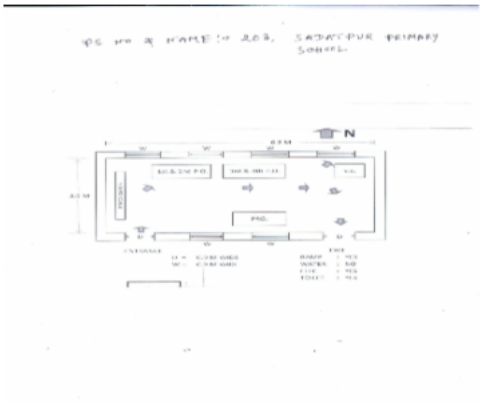

নির্বাচক নিবন্ধন আধিকারিকের স্বাক্ষর

Nazri Naksha

Google Map View

Polling Station Building Front View

Polling Station Front View

Cad View

Key MAP View

1 নাম : বিশ্বনাথ করন পিতার নাম: অশোক করন বাড়ির নং : n0079 বয়স : 45 লিঙ্গ : পুরুষ	LJF2160364 ফটো উপলব্ধ	2 নাম : রুশ্মা করন স্বামীর নাম: বিশ্বনাথ করন বাড়ির নং : n0079 বয়স : 37 লিঙ্গ : মহিলা	WRJ1405018 ফটো উপলব্ধ	3 নাম : তুলসী বালা করন স্বামীর নাম: বুদ্ধদেব করন বাড়ির নং : n0079 বয়স : 43 লিঙ্গ : মহিলা	LJF2160380 ফটো উপলব্ধ
4 নাম : বাদল করন পিতার নাম: অশোক কুমার করন বাড়ির নং : n0079 বয়স : 43 লিঙ্গ : পুরুষ	WRJ1405109 ফটো উপলব্ধ	5 নাম : পার্বতী করন স্বামীর নাম: বাদল করন বাড়ির নং : n0079 বয়স : 39 লিঙ্গ : মহিলা	LJF2402337 ফটো উপলব্ধ	6 নাম : বুদ্ধদেব করণ অন্যান্য: তুলসী বালা করণ বাড়ির নং : এন0079 বয়স : 48 লিঙ্গ : পুরুষ	WRJ2124188 ফটো উপলব্ধ
7 নাম : নবীন করন পিতার নাম: বাদল করন বাড়ির নং : এন0079 বয়স : 21 লিঙ্গ : পুরুষ	WRJ2341055 ফটো উপলব্ধ	8 নাম : কবিতা সিংহ করণ স্বামীর নাম: বুদ্ধদেব করণ বাড়ির নং : n0033 বয়স : 25 লিঙ্গ : মহিলা	WRJ2046340 ফটো উপলব্ধ	9 নাম : সুসীতা দে করণ স্বামীর নাম: সমরেশ করণ বাড়ির নং : n0065 বয়স : 29 লিঙ্গ : মহিলা	WRJ2046076 ফটো উপলব্ধ
10 নাম : রণজিৎ করণ পিতার নাম: নিতাই করণ বাড়ির নং : এন0017 বয়স : 24 লিঙ্গ : পুরুষ	WRJ2076560 ফটো উপলব্ধ	11 নাম : শুভজিৎ করণ পিতার নাম: তপন কুমার করণ বাড়ির নং : এন0064 বয়স : 24 লিঙ্গ : পুরুষ	WRJ2071868 ফটো উপলব্ধ	12 নাম : মনীষা করন স্বামীর নাম: তমাল করন বাড়ির নং : n0033 বয়স : 28 লিঙ্গ : মহিলা	WRJ1812908 ফটো উপলব্ধ
13 নাম : সুজয় করন পিতার নাম: শীতল প্রসাদ করন বাড়ির নং : n0068 বয়স : 51 লিঙ্গ : পুরুষ	WB/32/215/288217 ফটো উপলব্ধ	14 নাম : সোলাঙ্কী করন পিতার নাম: সত্যরঞ্জন করণ বাড়ির নং : এন0089 বয়স : 26 লিঙ্গ : মহিলা	WRJ1878065 ফটো উপলব্ধ	15 নাম : সুচিত্রা করন পিতার নাম: শুকদেব করন বাড়ির নং : এন0083 বয়স : 27 লিঙ্গ : মহিলা	WRJ1878255 ফটো উপলব্ধ
16 নাম : অদ্বৈত করন পিতার নাম: ফণী করন বাড়ির নং : n0017 বয়স : 55 লিঙ্গ : পুরুষ	WB/32/215/288447 ফটো উপলব্ধ	17 নাম : নিতাই করন পিতার নাম: ফণী করন বাড়ির নং : n0017 বয়স : 58 লিঙ্গ : পুরুষ	WB/32/215/288484 ফটো উপলব্ধ	18 নাম : কিশোরী বালা করন স্বামীর নাম: কাঞ্চাল করন বাড়ির নং : n0082 বয়স : 73 লিঙ্গ : মহিলা	WB/32/215/288196 ফটো উপলব্ধ
19 নাম : শুকদেব করন পিতার নাম: রাইচাঁদ করন বাড়ির নং : n0083 বয়স : 53 লিঙ্গ : পুরুষ	WB/32/215/288323 ফটো উপলব্ধ	20 নাম : সুমিত্রা করন স্বামীর নাম: শুকদেব করন বাড়ির নং : n0083 বয়স : 48 লিঙ্গ : মহিলা	LJF1374172 ফটো উপলব্ধ	21 নাম : কিরন বালা করন স্বামীর নাম: রাইচাঁদ করন বাড়ির নং : n0084 বয়স : 93 লিঙ্গ : মহিলা	LJF2160471 ফটো উপলব্ধ
22 নাম : বাবলু করন পিতার নাম: রাইচাঁদ করন বাড়ির নং : n0084 বয়স : 63 লিঙ্গ : পুরুষ	WB/32/215/288514 ফটো উপলব্ধ	23 নাম : আরতি করন স্বামীর নাম: বাবলুকুমার করন বাড়ির নং : n0084 বয়স : 49 লিঙ্গ : মহিলা	LJF1374206 ফটো উপলব্ধ	24 নাম : কিশোরী বালা করণ স্বামীর নাম: নারায়ন করন বাড়ির নং : n0085 বয়স : 68 লিঙ্গ : মহিলা	WRJ2377430 ফটো উপলব্ধ
25 নাম : বিমল করন পিতার নাম: নারায়ন করন বাড়ির নং : n0085 বয়স : 54 লিঙ্গ : পুরুষ	WB/32/215/288577 ফটো উপলব্ধ	26 নাম : ছায়া করন স্বামীর নাম: বিমল করন বাড়ির নং : n0085 বয়স : 52 লিঙ্গ : মহিলা	WB/32/215/288312 ফটো উপলব্ধ	27 নাম : অমল করন পিতার নাম: নারায়ন করন বাড়ির নং : n0085 বয়স : 52 লিঙ্গ : পুরুষ	WB/32/215/288322 ফটো উপলব্ধ
28 নাম : হাসি করন স্বামীর নাম: অমল করন বাড়ির নং : n0085 বয়স : 42 লিঙ্গ : মহিলা	LJF2162279 ফটো উপলব্ধ	29 নাম : উষা করন স্বামীর নাম: সুবোধ করন বাড়ির নং : n0085 বয়স : 65 লিঙ্গ : মহিলা	WB/32/215/288306 ফটো উপলব্ধ	30 নাম : নিয়তি করন স্বামীর নাম: দেবদুলাল করন বাড়ির নং : n0085 বয়স : 58 লিঙ্গ : মহিলা	WB/32/215/288098 ফটো উপলব্ধ