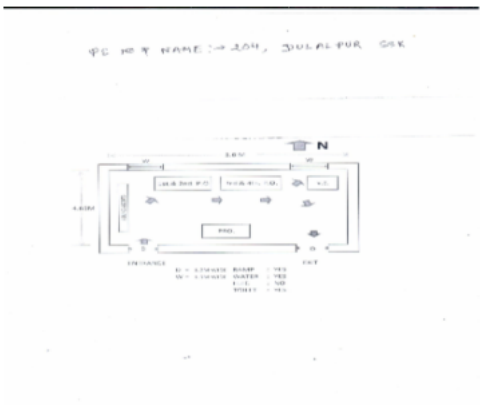

নির্বাচক নিবন্ধন আধিকারিকের স্বাক্ষর

Nazri Naksha

Google Map View

Polling Station Building Front View

Polling Station Front View

Cad View

Key MAP View

1 নাম : কমল আচার্য্য পিতার নাম: ধীরেন্দ্র আচার্য্য বাড়ির নং : n0093 বয়স : 63 লিঙ্গ : পুরুষ ফটো উপলব্ধ	WB/32/215/288442	2 নাম : কণিকা আচার্য্য স্বামীর নাম: কমল আচার্য্য বাড়ির নং : n0093 বয়স : 55 লিঙ্গ : মহিলা ফটো উপলব্ধ	WB/32/215/288633	3 নাম : অমল কুমার আচার্য্য পিতার নাম: ধীরেন্দ্র আচার্য্য বাড়ির নং : n0093 বয়স : 61 লিঙ্গ : পুরুষ ফটো উপলব্ধ	WRJ1183383
4 নাম : কৌশিক আচার্য্য পিতার নাম: কমলাকান্ত আচার্য্য বাড়ির নং : n0093 বয়স : 37 লিঙ্গ : পুরুষ ফটো উপলব্ধ	WRJ1183532	5 নাম : রীণা আচার্য্য স্বামীর নাম: অমল আচার্য্য বাড়ির নং : n0093 বয়স : 55 লিঙ্গ : মহিলা ফটো উপলব্ধ	WB/32/215/288637	6 নাম : বিমল কান্ত আচার্য্য পিতার নাম: ধীরেন্দ্র নাথ আচার্য্য বাড়ির নং : n0093 বয়স : 58 লিঙ্গ : পুরুষ ফটো উপলব্ধ	WB/32/215/288444
7 নাম : অনামিকা আচার্য্য পিতার নাম: অমল আচার্য্য বাড়ির নং : n0117 বয়স : 28 লিঙ্গ : মহিলা ফটো উপলব্ধ	WRJ1764042	8 নাম : বনানী আচার্য্য, পিতার নাম: বিমল কান্ত আচার্য্য, বাড়ির নং : n0093 বয়স : 27 লিঙ্গ : মহিলা ফটো উপলব্ধ	WRJ1812965	9 নাম : রীনা আচার্য্য স্বামীর নাম: বিমল কান্ত আচার্য্য বাড়ির নং : n0093 বয়স : 52 লিঙ্গ : মহিলা ফটো উপলব্ধ	LJF1374644
10 নাম : বিধান আচার্য্য পিতার নাম: বিমল কান্ত আচার্য্য বাড়ির নং : এন0093 বয়স : 24 লিঙ্গ : পুরুষ ফটো উপলব্ধ	WRJ2076362	11 নাম : মধুমিতা পন্ডা আচার্য্য স্বামীর নাম: কৌশিক আচার্য্য বাড়ির নং : এন0093 বয়স : 24 লিঙ্গ : মহিলা ফটো উপলব্ধ	UOR2185338	12 নাম : শেফালী খুটিয়া স্বামীর নাম: সত্যশংকর খুটিয়া বাড়ির নং : এন0033 বয়স : 27 লিঙ্গ : মহিলা ফটো উপলব্ধ	WRJ1878834
13 নাম : নিত্যশংকর খুটিয়া পিতার নাম: গৌরহরি খুটিয়া বাড়ির নং : n0033 বয়স : 32 লিঙ্গ : পুরুষ ফটো উপলব্ধ	WRJ1608389	14 নাম : সত্যশংকর খুটিয়া পিতার নাম: গৌরহরি খুটিয়া বাড়ির নং : n0033 বয়স : 36 লিঙ্গ : পুরুষ ফটো উপলব্ধ	WRJ1249697	15 নাম : কাজল খুটিয়া স্বামীর নাম: গৌরহরি খুটিয়া বাড়ির নং : n0033 বয়স : 63 লিঙ্গ : মহিলা ফটো উপলব্ধ	WB/32/215/288798
16 নাম : গৌরহরি খুটিয়া পিতার নাম: বংকিম খুটিয়া বাড়ির নং : n0033 বয়স : 61 লিঙ্গ : পুরুষ ফটো উপলব্ধ	WRJ2382935	17 নাম : অজয় কুমার ঘোড়াই পিতার নাম: খগেন্দ্র নাথ ঘোড়াই বাড়ির নং : n0024 বয়স : 53 লিঙ্গ : পুরুষ ফটো উপলব্ধ	WB/32/215/288345	18 নাম : লক্ষী কান্ত ঘোড়াই পিতার নাম: হরি পদ ঘোড়াই বাড়ির নং : n0071 বয়স : 49 লিঙ্গ : পুরুষ ফটো উপলব্ধ	WB/32/215/288655
19 নাম : সবিতা ঘোড়াই স্বামীর নাম: অজয় কুমার ঘোড়াই বাড়ির নং : n0024 বয়স : 37 লিঙ্গ : মহিলা ফটো উপলব্ধ	LJF2468221	20 নাম : পার্বতী ঘোড়াই স্বামীর নাম: লক্ষীকান্ত ঘোড়াই বাড়ির নং : n0071 বয়স : 42 লিঙ্গ : মহিলা ফটো উপলব্ধ	LJF2160869	21 নাম : বলরাম ঘোড়াই পিতার নাম: হরিপদ ঘোড়াই বাড়ির নং : n0071 বয়স : 66 লিঙ্গ : পুরুষ ফটো উপলব্ধ	WB/32/215/288677
22 নাম : বিশ্বনাথ ঘোড়াই পিতার নাম: বলরাম ঘোড়াই বাড়ির নং : n0024 বয়স : 32 লিঙ্গ : পুরুষ ফটো উপলব্ধ	WRJ1405547	23 নাম : পৌরীবালা ঘোড়াই স্বামীর নাম: বলরাম ঘোড়াই বাড়ির নং : n0024 বয়স : 63 লিঙ্গ : মহিলা ফটো উপলব্ধ	WB/32/215/288746	24 নাম : অমরকুমার ঘোড়াই পিতার নাম: খগেন্দ্রনাথ ঘোড়াই বাড়ির নং : n0024 বয়স : 49 লিঙ্গ : পুরুষ ফটো উপলব্ধ	LJF2160877
25 নাম : পূর্ণিমা রানী জানা স্বামীর নাম: গোলক জানা বাড়ির নং : n0023 বয়স : 39 লিঙ্গ : মহিলা ফটো উপলব্ধ	WRJ1183474	26 নাম : গোলক জানা পিতার নাম: লক্ষন চন্দ্র জানা বাড়ির নং : n0023 বয়স : 40 লিঙ্গ : পুরুষ ফটো উপলব্ধ	LJF2312791	27 নাম : সুমন বিকাশ ঘোড়াই পিতার নাম: সুবল চন্দ্র ঘোড়াই বাড়ির নং : n0023 বয়স : 31 লিঙ্গ : পুরুষ ফটো উপলব্ধ	WRJ1498658
28 নাম : তপতী ঘোড়াই স্বামীর নাম: সুবল চন্দ্র ঘোড়াই বাড়ির নং : n0023 বয়স : 65 লিঙ্গ : মহিলা ফটো উপলব্ধ	WB/32/215/288890	29 নাম : শ্যামাচরণ ঘোড়াই পিতার নাম: গোবিন্দ ঘোড়াই বাড়ির নং : n0023 বয়স : 67 লিঙ্গ : পুরুষ ফটো উপলব্ধ	WRJ1947746	30 নাম : সুবলচন্দ্র ঘোড়াই পিতার নাম: গোবিন্দ ঘোড়াই বাড়ির নং : n0023 বয়স : 72 লিঙ্গ : পুরুষ ফটো উপলব্ধ	WB/32/215/288530