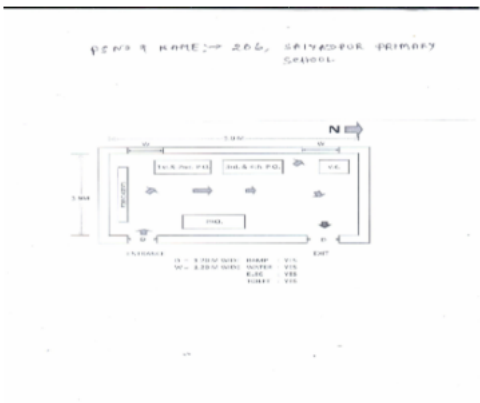

নির্বাচক নিবন্ধন আধিকারিকের স্বাক্ষর

Nazri Naksha

Google Map View

Polling Station Building Front View

Polling Station Front View

Cad View

Key MAP View

1 নাম : সঞ্জয় কুমার আদক পিতার নাম: বঙ্কিম চন্দ্র আদক বাড়ির নং : n0043 বয়স : 40 লিঙ্গ : পুরুষ	LJF2168441 ফটো উপলব্ধ	2 নাম : রাজীব কুমার আদক পিতার নাম: বঙ্কিম চন্দ্র আদক বাড়ির নং : n0043 বয়স : 36 লিঙ্গ : পুরুষ	WRJ1111459 ফটো উপলব্ধ	3 নাম : দিপালী মাইতি(আদক) স্বামীর নাম: সত্যশংকর আদক বাড়ির নং : N0048 বয়স : 29 লিঙ্গ : মহিলা	WRJ1751858 ফটো উপলব্ধ
4 নাম : সুভাষ চন্দ্র আদক পিতার নাম: সজনীকান্ত আদক বাড়ির নং : n0045 বয়স : 39 লিঙ্গ : পুরুষ	LJF2315083 ফটো উপলব্ধ	5 নাম : কানাই লাল আদক পিতার নাম: অমল্য রতন আদক বাড়ির নং : n0048 বয়স : 68 লিঙ্গ : পুরুষ	WB/32/215/312576 ফটো উপলব্ধ	6 নাম : মনোজ আদক পিতার নাম: মাখন লাল আদক বাড়ির নং : 1 বয়স : 28 লিঙ্গ : পুরুষ	WRJ1751593 ফটো উপলব্ধ
7 নাম : সঙ্গীতা বেরা আদক স্বামীর নাম: রঞ্জন কুমার আদক বাড়ির নং : এন0042 বয়স : 26 লিঙ্গ : মহিলা	WRJ2046704 ফটো উপলব্ধ	8 নাম : প্রসেনজিৎ আদক পিতার নাম: শম্ভু চরণ আদক বাড়ির নং : n0050 বয়স : 25 লিঙ্গ : পুরুষ	WRJ2047132 ফটো উপলব্ধ	9 নাম : মমতা মাইতি আদক স্বামীর নাম: নারুগোপাল আদক বাড়ির নং : n0062 বয়স : 29 লিঙ্গ : মহিলা	WRJ2047777 ফটো উপলব্ধ
10 নাম : ছায়ারানী আদক স্বামীর নাম: বেনু চরণ আদক বাড়ির নং : n0047 বয়স : 52 লিঙ্গ : মহিলা	WRJ2048189 ফটো উপলব্ধ	11 নাম : বিশ্বজিৎ আদক পিতার নাম: চিত্ত আদক বাড়ির নং : এন0042 বয়স : 25 লিঙ্গ : পুরুষ	WRJ2101061 ফটো উপলব্ধ	12 নাম : মানস আদক পিতার নাম: মাখন লাল আদক বাড়ির নং : এন0060 বয়স : 24 লিঙ্গ : পুরুষ	WRJ2103083 ফটো উপলব্ধ
13 নাম : মৌসুমী মাইতি আদক স্বামীর নাম: শ্রীমন্ত কুমার আদক বাড়ির নং : এন0044 বয়স : 25 লিঙ্গ : মহিলা	WRJ2101079 ফটো উপলব্ধ	14 নাম : নিত্যানন্দ আদক পিতার নাম: বেনু চরণ আদক বাড়ির নং : এন0047 বয়স : 27 লিঙ্গ : পুরুষ	WRJ1879717 ফটো উপলব্ধ	15 নাম : মাখন লাল আদক পিতার নাম: অমল্য রতন আদক বাড়ির নং : n0060 বয়স : 59 লিঙ্গ : পুরুষ	WB/32/215/312183 ফটো উপলব্ধ
16 নাম : সম্পা বেরা আদক স্বামীর নাম: প্রদীপ আদক বাড়ির নং : এন0063 বয়স : 26 লিঙ্গ : মহিলা	WRJ1879600 ফটো উপলব্ধ	17 নাম : কল্যাণী আদক স্বামীর নাম: বিশ্বজিৎ আদক বাড়ির নং : এন0063 বয়স : 28 লিঙ্গ : মহিলা	WRJ1897545 ফটো উপলব্ধ	18 নাম : সোমনাথ আদক পিতার নাম: সুভাষ চন্দ্র আদক বাড়ির নং : এন0045 বয়স : 23 লিঙ্গ : পুরুষ	WRJ2190486 ফটো উপলব্ধ
19 নাম : শ্রীকান্ত আদক পিতার নাম: রাখাল চন্দ্র আদক বাড়ির নং : এন0063 বয়স : 55 লিঙ্গ : পুরুষ	WRJ2194546 ফটো উপলব্ধ	20 নাম : মমতা আদক স্বামীর নাম: অমরেন্দ্র নাথ আদক বাড়ির নং : n0061 বয়স : 38 লিঙ্গ : মহিলা	WRJ1111533 ফটো উপলব্ধ	21 নাম : আরতী আদক স্বামীর নাম: গৌরাজ আদক বাড়ির নং : এন0047 বয়স : 23 লিঙ্গ : মহিলা	WRJ2265023 ফটো উপলব্ধ
22 নাম : প্রিয়াঙ্কা সামন্ত আদক স্বামীর নাম: বিশ্বজিৎ আদক বাড়ির নং : এন0042 বয়স : 22 লিঙ্গ : মহিলা	WRJ2284248 ফটো উপলব্ধ	23 নাম : বিশ্বজিৎ আদক পিতার নাম: পরেশ চন্দ্র আদক বাড়ির নং : n0044 বয়স : 32 লিঙ্গ : পুরুষ	WRJ1499334 ফটো উপলব্ধ	24 নাম : অসীম আদক পিতার নাম: ফণীভূষণ আদক বাড়ির নং : n0044 বয়স : 25 লিঙ্গ : পুরুষ	WRJ2047512 ফটো উপলব্ধ
25 নাম : সন্তু কুমার আদক পিতার নাম: মনীন্দ্র নাথ আদক বাড়ির নং : n0044 বয়স : 29 লিঙ্গ : পুরুষ	WRJ1675834 ফটো উপলব্ধ	26 নাম : গৌরাজ আদক পিতার নাম: বেনুচরণ আদক বাড়ির নং : n0047 বয়স : 32 লিঙ্গ : পুরুষ	WRJ1499490 ফটো উপলব্ধ	27 নাম : বেণু চরণ আদক পিতার নাম: অমল্য রতন আদক বাড়ির নং : n0047 বয়স : 54 লিঙ্গ : পুরুষ	WRJ2313245 ফটো উপলব্ধ
28 নাম : কবিতা রাণী আদক স্বামীর নাম: সুভাষ চন্দ্র আদক বাড়ির নং : n0045 বয়স : 40 লিঙ্গ : মহিলা	LJF2168466 ফটো উপলব্ধ	29 নাম : ভবানী আদক স্বামীর নাম: সজনী আদক বাড়ির নং : n0045 বয়স : 65 লিঙ্গ : মহিলা	WB/32/215/312255 ফটো উপলব্ধ	30 নাম : সজনীকান্ত আদক পিতার নাম: রাখাল আদক বাড়ির নং : n0045 বয়স : 71 লিঙ্গ : পুরুষ	WB/32/215/312313 ফটো উপলব্ধ