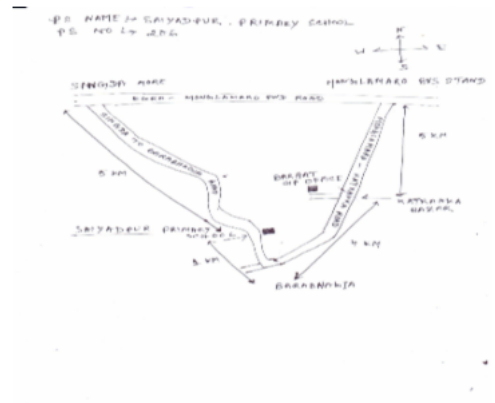

নির্বাচক নিবন্ধন আধিকারিকের স্বাক্ষর

Nazri Naksha

Google Map View

Polling Station Building Front View

Polling Station Front View

Cad View

Key MAP View

1 নাম : সঞ্জয় কুমার আদক পিতার নাম: বঙ্কিম চন্দ্র আদক বাড়ির নং : n0043 বয়স : 40 লিঙ্গ : পুরুষ	LJF2168441 ফটো উপলব্ধ	2 নাম : রাজীব কুমার আদক পিতার নাম: বঙ্কিম চন্দ্র আদক বাড়ির নং : n0043 বয়স : 36 লিঙ্গ : পুরুষ	WRJ1111459 ফটো উপলব্ধ	3 নাম : দিপালী মাইতি(আদক) স্বামীর নাম: সত্যশংকর আদক বাড়ির নং : N0048 বয়স : 29 লিঙ্গ : মহিলা	WRJ1751858 ফটো উপলব্ধ
4 নাম : সুভাষ চন্দ্র আদক পিতার নাম: সজনীকান্ত আদক বাড়ির নং : n0045 বয়স : 39 লিঙ্গ : পুরুষ	LJF2315083 ফটো উপলব্ধ	5 নাম : কানাই লাল আদক পিতার নাম: অমল্য রতন আদক বাড়ির নং : n0048 বয়স : 68 লিঙ্গ : পুরুষ	WB/32/215/312576 ফটো উপলব্ধ	6 নাম : মনোজ আদক পিতার নাম: মাখন লাল আদক বাড়ির নং : 1 বয়স : 28 লিঙ্গ : পুরুষ	WRJ1751593 ফটো উপলব্ধ
7 নাম : সঙ্গীতা বেরা আদক স্বামীর নাম: রঞ্জন কুমার আদক বাড়ির নং : এন0042 বয়স : 26 লিঙ্গ : মহিলা	WRJ2046704 ফটো উপলব্ধ	8 নাম : প্রসেনজিৎ আদক পিতার নাম: শম্ভু চরণ আদক বাড়ির নং : n0050 বয়স : 25 লিঙ্গ : পুরুষ	WRJ2047132 ফটো উপলব্ধ	9 নাম : মমতা মাইতি আদক স্বামীর নাম: নারুগোপাল আদক বাড়ির নং : n0062 বয়স : 29 লিঙ্গ : মহিলা	WRJ2047777 ফটো উপলব্ধ
10 নাম : ছায়ারানী আদক স্বামীর নাম: বেনু চরণ আদক বাড়ির নং : n0047 বয়স : 52 লিঙ্গ : মহিলা	WRJ2048189 ফটো উপলব্ধ	11 নাম : বিশ্বজিৎ আদক পিতার নাম: চিত্ত আদক বাড়ির নং : এন0042 বয়স : 25 লিঙ্গ : পুরুষ	WRJ2101061 ফটো উপলব্ধ	12 নাম : মানস আদক পিতার নাম: মাখন লাল আদক বাড়ির নং : এন0060 বয়স : 24 লিঙ্গ : পুরুষ	WRJ2103083 ফটো উপলব্ধ
13 নাম : মৌসুমী মাইতি আদক স্বামীর নাম: শ্রীমন্ত কুমার আদক বাড়ির নং : এন0044 বয়স : 25 লিঙ্গ : মহিলা	WRJ2101079 ফটো উপলব্ধ	14 নাম : নিত্যানন্দ আদক পিতার নাম: বেনু চরণ আদক বাড়ির নং : এন0047 বয়স : 27 লিঙ্গ : পুরুষ	WRJ1879717 ফটো উপলব্ধ	15 নাম : মাখন লাল আদক পিতার নাম: অমল্য রতন আদক বাড়ির নং : n0060 বয়স : 59 লিঙ্গ : পুরুষ	WB/32/215/312183 ফটো উপলব্ধ
16 নাম : সম্পা বেরা আদক স্বামীর নাম: প্রদীপ আদক বাড়ির নং : এন0063 বয়স : 26 লিঙ্গ : মহিলা	WRJ1879600 ফটো উপলব্ধ	17 নাম : কল্যাণী আদক স্বামীর নাম: বিশ্বজিৎ আদক বাড়ির নং : এন0063 বয়স : 28 লিঙ্গ : মহিলা	WRJ1897545 ফটো উপলব্ধ	18 নাম : সোমনাথ আদক পিতার নাম: সুভাষ চন্দ্র আদক বাড়ির নং : এন0045 বয়স : 23 লিঙ্গ : পুরুষ	WRJ2190486 ফটো উপলব্ধ
19 নাম : শ্রীকান্ত আদক পিতার নাম: রাখাল চন্দ্র আদক বাড়ির নং : এন0063 বয়স : 55 লিঙ্গ : পুরুষ	WRJ2194546 ফটো উপলব্ধ	20 নাম : মমতা আদক স্বামীর নাম: অমরেন্দ্র নাথ আদক বাড়ির নং : n0061 বয়স : 38 লিঙ্গ : মহিলা	WRJ1111533 ফটো উপলব্ধ	21 নাম : আরতী আদক স্বামীর নাম: গৌরাজ আদক বাড়ির নং : এন0047 বয়স : 23 লিঙ্গ : মহিলা	WRJ2265023 ফটো উপলব্ধ
22 নাম : প্রিয়াঙ্কা সামন্ত আদক স্বামীর নাম: বিশ্বজিৎ আদক বাড়ির নং : এন0042 বয়স : 22 লিঙ্গ : মহিলা	WRJ2284248 ফটো উপলব্ধ	23 নাম : বিশ্বজিৎ আদক পিতার নাম: পরেশ চন্দ্র আদক বাড়ির নং : n0044 বয়স : 32 লিঙ্গ : পুরুষ	WRJ1499334 ফটো উপলব্ধ	24 নাম : অসীম আদক পিতার নাম: ফণীভূষণ আদক বাড়ির নং : n0044 বয়স : 25 লিঙ্গ : পুরুষ	WRJ2047512 ফটো উপলব্ধ
25 নাম : সন্তু কুমার আদক পিতার নাম: মনীন্দ্র নাথ আদক বাড়ির নং : n0044 বয়স : 29 লিঙ্গ : পুরুষ	WRJ1675834 ফটো উপলব্ধ	26 নাম : গৌরাজ আদক পিতার নাম: বেনুচরণ আদক বাড়ির নং : n0047 বয়স : 32 লিঙ্গ : পুরুষ	WRJ1499490 ফটো উপলব্ধ	27 নাম : বেণু চরণ আদক পিতার নাম: অমল্য রতন আদক বাড়ির নং : n0047 বয়স : 54 লিঙ্গ : পুরুষ	WRJ2313245 ফটো উপলব্ধ
28 নাম : কবিতা রাণী আদক স্বামীর নাম: সুভাষ চন্দ্র আদক বাড়ির নং : n0045 বয়স : 40 লিঙ্গ : মহিলা	LJF2168466 ফটো উপলব্ধ	29 নাম : ভবানী আদক স্বামীর নাম: সজনী আদক বাড়ির নং : n0045 বয়স : 65 লিঙ্গ : মহিলা	WB/32/215/312255 ফটো উপলব্ধ	30 নাম : সজনীকান্ত আদক পিতার নাম: রাখাল আদক বাড়ির নং : n0045 বয়স : 71 লিঙ্গ : পুরুষ	WB/32/215/312313 ফটো উপলব্ধ