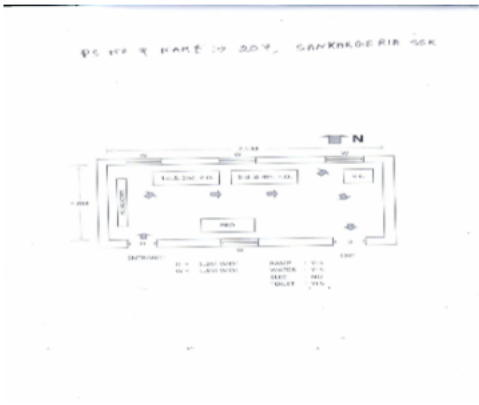

নির্বাচক নিবন্ধন আধিকারিকের স্বাক্ষর

Nazri Naksha

Google Map View

Polling Station Building Front View

Polling Station Front View

Cad View

Key MAP View

বিধানসভা নির্বাচনক্ষেত্রের নং, নাম : 212-পটাশপুর  
ভাগ নং, নাম : 1-শংকরগেড়িয়া (সম্পূর্ণ)