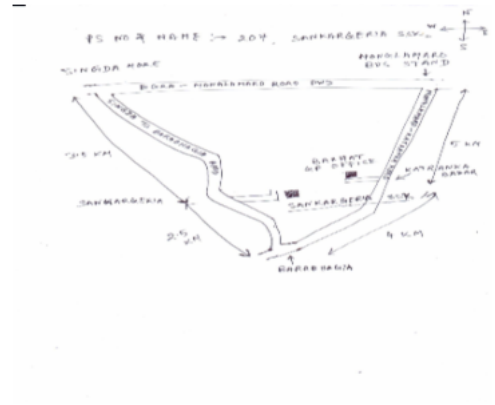

নির্বাচক নিবন্ধন আধিকারিকের স্বাক্ষর

Nazri Naksha

Google Map View

Polling Station Building Front View

Polling Station Front View

Cad View

Key MAP View

বিধানসভা নির্বাচনক্ষেত্রের নং, নাম : 212-পটাশপুর  
ভাগ নং, নাম : 1-শংকরগেড়িয়া (সম্পূর্ণ)