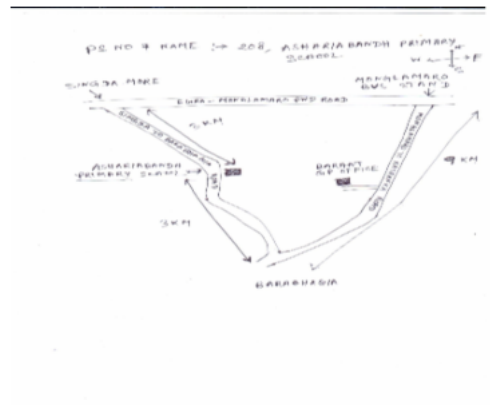

Key MAP View