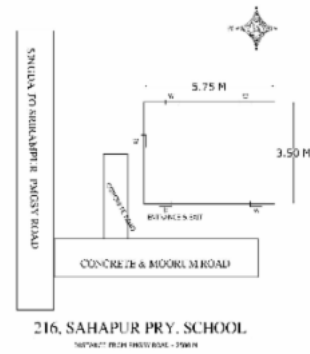

নির্বাচক নিবন্ধন আধিকারিকের স্বাক্ষর

Nazri Naksha

Google Map View

Polling Station Building Front View

Polling Station Front View

Cad View

Key MAP View

বিধানসভা নির্বাচনক্ষেত্রের নং, নাম : 212-পটাশপুর
ভাগ নং, নাম : 1-সাহাপুর-1 (সম্পূর্ণ)