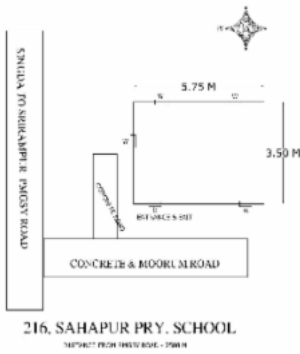

নির্বাচক নিবন্ধন আধিকারিকের স্বাক্ষর

Nazri Naksha

Google Map View

Polling Station Building Front View

Polling Station Front View

Cad View

Key MAP View

বিধানসভা নির্বাচনক্ষেত্রের নং, নাম : 212-পটাশপুর
ভাগ নং, নাম : 1-সাহাপুর-1 (সম্পূর্ণ)