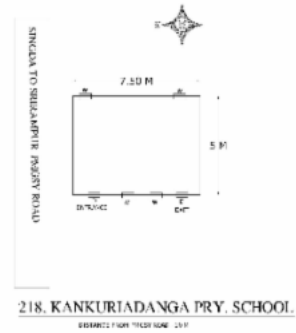

নির্বাচক নিবন্ধন আধিকারিকের স্বাক্ষর

Nazri Naksha

Google Map View

Polling Station Building Front View

Polling Station Front View

Cad View

Key MAP View

1 নাম : সুপ্রিয় গুচ্ছাইৎ পিতার নাম: মধুসূদন গুচ্ছাইৎ বাড়ির নং : এন0108 বয়স : 26 লিঙ্গ : পুরুষ	WRJ1885714 ফটো উপলব্ধ	2 নাম : সাহেব গুচ্ছাইৎ পিতার নাম: পবন গুচ্ছাইৎ বাড়ির নং : এন0113 বয়স : 27 লিঙ্গ : পুরুষ	WRJ1885813 ফটো উপলব্ধ	3 নাম : চন্দন কুমার গিরি পিতার নাম: মনু চরন গিরি বাড়ির নং : n0005 বয়স : 38 লিঙ্গ : পুরুষ	LJF2316487 ফটো উপলব্ধ
4 নাম : লক্ষীরানী গিরি স্বামীর নাম: চন্দন কুমার গিরি বাড়ির নং : n0005 বয়স : 34 লিঙ্গ : মহিলা	WRJ1311687 ফটো উপলব্ধ	5 নাম : স্বপন কুমার গিরি পিতার নাম: মনু চরন গিরি বাড়ির নং : n0005 বয়স : 32 লিঙ্গ : পুরুষ	WRJ1503465 ফটো উপলব্ধ	6 নাম : উষারানী গিরি স্বামীর নাম: ভাটচরণ গিরি বাড়ির নং : n0006 বয়স : 78 লিঙ্গ : মহিলা	WB/32/215/330581 ফটো উপলব্ধ
7 নাম : অবন্তী গিরি পিতার নাম: ভাটচরণ গিরি বাড়ির নং : n0006 বয়স : 57 লিঙ্গ : পুরুষ	WRJ1950799 ফটো উপলব্ধ	8 নাম : সরস্বতী গিরি স্বামীর নাম: অবন্তী গিরি বাড়ির নং : n0006 বয়স : 53 লিঙ্গ : মহিলা	WB/32/215/330583 ফটো উপলব্ধ	9 নাম : তুফান চন্দ্র গিরি পিতার নাম: অবন্তী গিরি বাড়ির নং : n0006 বয়স : 30 লিঙ্গ : পুরুষ	WRJ1573823 ফটো উপলব্ধ
10 নাম : অরবিন্দ গিরি পিতার নাম: ভাটচরণ গিরি বাড়ির নং : n0006 বয়স : 49 লিঙ্গ : পুরুষ	LJF1371079 ফটো উপলব্ধ	11 নাম : শেফালী গিরি (ধাড়া) স্বামীর নাম: অরবিন্দ গিরি বাড়ির নং : n0006 বয়স : 37 লিঙ্গ : মহিলা	WRJ1086735 ফটো উপলব্ধ	12 নাম : সুশান্ত গিরি পিতার নাম: ভানুচরণ গিরি বাড়ির নং : n0007 বয়স : 59 লিঙ্গ : পুরুষ	WB/32/215/330644 ফটো উপলব্ধ
13 নাম : লক্ষীরানী গিরি স্বামীর নাম: সুশান্ত গিরি বাড়ির নং : n0007 বয়স : 54 লিঙ্গ : মহিলা	WB/32/215/330106 ফটো উপলব্ধ	14 নাম : রাজীব চন্দ্র গিরি পিতার নাম: সুশান্ত গিরি বাড়ির নং : n0007 বয়স : 36 লিঙ্গ : পুরুষ	WRJ1188994 ফটো উপলব্ধ	15 নাম : রঞ্জিত কুমার গিরি পিতার নাম: অমল্যরতন গিরি বাড়ির নং : n0008 বয়স : 59 লিঙ্গ : পুরুষ	WRJ2209575 ফটো উপলব্ধ
16 নাম : সুষমারানী গিরি স্বামীর নাম: রঞ্জিত গিরি বাড়ির নং : n0008 বয়স : 54 লিঙ্গ : মহিলা	WB/32/215/330083 ফটো উপলব্ধ	17 নাম : সঞ্জীব কুমার গিরি পিতার নাম: রঞ্জিত কুমার গিরি বাড়ির নং : n0008 বয়স : 30 লিঙ্গ : পুরুষ	WRJ1573815 ফটো উপলব্ধ	18 নাম : প্রদীপ কুমার গিরি পিতার নাম: যতীন্দ্র গিরি বাড়ির নং : n0009 বয়স : 60 লিঙ্গ : পুরুষ	WB/32/215/330616 ফটো উপলব্ধ
19 নাম : প্রতাপ চন্দ্র গিরি পিতার নাম: যতীন্দ্র গিরি বাড়ির নং : n0009 বয়স : 52 লিঙ্গ : পুরুষ	WB/32/215/330374 ফটো উপলব্ধ	20 নাম : অঞ্জলী গিরি স্বামীর নাম: প্রদীপ গিরি বাড়ির নং : n0009 বয়স : 54 লিঙ্গ : মহিলা	WB/32/215/330584 ফটো উপলব্ধ	21 নাম : রূপালি গিরি স্বামীর নাম: প্রতাপ গিরি বাড়ির নং : n0009 বয়স : 44 লিঙ্গ : মহিলা	LJF2172617 ফটো উপলব্ধ
22 নাম : নন্দন গিরি পিতার নাম: মনু গিরি বাড়ির নং : n0005 বয়স : 36 লিঙ্গ : পুরুষ	WRJ1188986 ফটো উপলব্ধ	23 নাম : সুলেখারানী গিরি স্বামীর নাম: মনু গিরি বাড়ির নং : n0005 বয়স : 61 লিঙ্গ : মহিলা	WRJ1926302 ফটো উপলব্ধ	24 নাম : রুমা গিরি (মাল্লা) স্বামীর নাম: নাড়গোপাল গিরি বাড়ির নং : n0004 বয়স : 31 লিঙ্গ : মহিলা	WRJ1610815 ফটো উপলব্ধ
25 নাম : নাড়গোপাল গিরি পিতার নাম: রতন কুমার গিরি বাড়ির নং : n0004 বয়স : 38 লিঙ্গ : পুরুষ	LJF2473205 ফটো উপলব্ধ	26 নাম : দিপালী গিরি স্বামীর নাম: সূর্যকান্ত গিরি বাড়ির নং : n0004 বয়স : 48 লিঙ্গ : মহিলা	LJF1371061 ফটো উপলব্ধ	27 নাম : সূর্যকান্ত গিরি পিতার নাম: রতন গিরি বাড়ির নং : n0004 বয়স : 47 লিঙ্গ : পুরুষ	WRJ0928853 ফটো উপলব্ধ
28 নাম : রাধারানী গিরি স্বামীর নাম: রতন গিরি বাড়ির নং : n0004 বয়স : 73 লিঙ্গ : মহিলা	WRJ2209567 ফটো উপলব্ধ	29 নাম : অপু কুমার গিরি পিতার নাম: দুর্গাপদ গিরি বাড়ির নং : n0003 বয়স : 32 লিঙ্গ : পুরুষ	WRJ1518182 ফটো উপলব্ধ	30 নাম : মামনি গিরি স্বামীর নাম: অনিমেশ গিরি বাড়ির নং : n0003 বয়স : 35 লিঙ্গ : মহিলা	WRJ1188978 ফটো উপলব্ধ