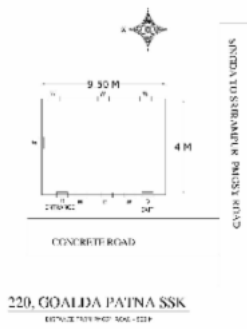

নির্বাচক নিবন্ধন আধিকারিকের স্বাক্ষর

Nazri Naksha

Google Map View

Polling Station Building Front View

Polling Station Front View

Cad View

Key MAP View

1 নাম : সূর্যকান্ত গিরি পিতার নাম: বনমালী গিরি বাড়ির নং : n0101 বয়স : 37 লিঙ্গ : মহিলা	WRJ1702919	ফটো উপলব্ধ	2 নাম : ভবানী গিরি স্বামীর নাম: সূর্যকান্ত গিরি বাড়ির নং : এন022 বয়স : 29 লিঙ্গ : মহিলা	WRJ1886886	ফটো উপলব্ধ	3 নাম : পূর্ণিমা রানী দলপতি স্বামীর নাম: বিনোদ দলপতি বাড়ির নং : এন0054 বয়স : 47 লিঙ্গ : মহিলা	LJF1367184	ফটো উপলব্ধ
4 নাম : বিনোদ বিহারী দলপতি পিতার নাম: নবীন দলপতি বাড়ির নং : এন0067 বয়স : 55 লিঙ্গ : পুরুষ	WB/32/215/321599	ফটো উপলব্ধ	5 নাম : পল্লবী ঘোড়াই স্বামীর নাম: শম্ভু ঘোড়াই বাড়ির নং : এন0065 বয়স : 26 লিঙ্গ : মহিলা	WRJ1887157	ফটো উপলব্ধ	6 নাম : অশোক দলপতি পিতার নাম: বিনোদ বিহারী দলপতি বাড়ির নং : এন0067 বয়স : 27 লিঙ্গ : পুরুষ	WRJ1780774	ফটো উপলব্ধ
7 নাম : কবিতা ঘোড়াই স্বামীর নাম: বসন্ত ঘোড়াই বাড়ির নং : এন0023 বয়স : 31 লিঙ্গ : মহিলা	WRJ1886977	ফটো উপলব্ধ	8 নাম : সুসমা দাস ঘোড়াই স্বামীর নাম: দীপঙ্কর ঘোড়াই বাড়ির নং : N0053 বয়স : 27 লিঙ্গ : মহিলা	WRJ1780907	ফটো উপলব্ধ	9 নাম : পিঙ্কি ঘোড়াই স্বামীর নাম: তাপস ঘোড়াই বাড়ির নং : n0100 বয়স : 29 লিঙ্গ : মহিলা	WRJ1702901	ফটো উপলব্ধ
10 নাম : তুলসী ঘোড়াই স্বামীর নাম: দিলীপ কুমার ঘোড়াই বাড়ির নং : n0053 বয়স : 33 লিঙ্গ : মহিলা	WRJ1680529	ফটো উপলব্ধ	11 নাম : শম্ভু ঘোড়াই পিতার নাম: তপন ঘোড়াই বাড়ির নং : N0065 বয়স : 28 লিঙ্গ : পুরুষ	WRJ1754837	ফটো উপলব্ধ	12 নাম : তাপসী ঘোড়াই স্বামীর নাম: পুলিন ঘোড়াই বাড়ির নং : n0054 বয়স : 32 লিঙ্গ : মহিলা	WRJ1754936	ফটো উপলব্ধ
13 নাম : টুম্পা ঘোড়াই স্বামীর নাম: পবিত্র ঘোড়াই বাড়ির নং : n0021 বয়স : 25 লিঙ্গ : মহিলা	WRJ2047074	ফটো উপলব্ধ	14 নাম : পবিত্র ঘোড়াই পিতার নাম: শক্তিপদ ঘোড়াই বাড়ির নং : N0021 বয়স : 29 লিঙ্গ : পুরুষ	WRJ1780808	ফটো উপলব্ধ	15 নাম : কার্তিক ঘোড়াই পিতার নাম: প্রফুল্ল ঘোড়াই বাড়ির নং : এন0088 বয়স : 23 লিঙ্গ : পুরুষ	WRJ2173508	ফটো উপলব্ধ
16 নাম : মিনাক্ষী ঘোড়াই স্বামীর নাম: শঙ্কর ঘোড়াই বাড়ির নং : n0093 বয়স : 32 লিঙ্গ : মহিলা	WRJ1411594	ফটো উপলব্ধ	17 নাম : টুম্পা ঘোড়াই স্বামীর নাম: গুরুপদ ঘোড়াই বাড়ির নং : N0064 বয়স : 30 লিঙ্গ : মহিলা	WRJ1780832	ফটো উপলব্ধ	18 নাম : মৌমিতা ঘোড়াই স্বামীর নাম: গোবিন্দ ঘোড়াই বাড়ির নং : n0094 বয়স : 33 লিঙ্গ : মহিলা	WRJ1411602	ফটো উপলব্ধ
19 নাম : ছবি ঘোড়াই স্বামীর নাম: প্রফুল্ল ঘোড়াই বাড়ির নং : n0088 বয়স : 58 লিঙ্গ : মহিলা	WB/32/215/321305	ফটো উপলব্ধ	20 নাম : প্রফুল্ল ঘোড়াই পিতার নাম: বনমালী ঘোড়াই বাড়ির নং : n0088 বয়স : 63 লিঙ্গ : পুরুষ	WB/32/215/321866	ফটো উপলব্ধ	21 নাম : গীতা পাল স্বামীর নাম: সতীশ পাল বাড়ির নং : n0067 বয়স : 44 লিঙ্গ : মহিলা	WRJ1189604	ফটো উপলব্ধ
22 নাম : বিনোদ ঘোড়াই পিতার নাম: শ্রীকান্ত ঘোড়াই বাড়ির নং : n0067 বয়স : 30 লিঙ্গ : পুরুষ	WRJ1611201	ফটো উপলব্ধ	23 নাম : রাসবালা ঘোড়াই স্বামীর নাম: শ্রীকান্ত ঘোড়াই বাড়ির নং : n0067 বয়স : 58 লিঙ্গ : মহিলা	WB/32/215/321366	ফটো উপলব্ধ	24 নাম : শ্রীকান্ত ঘোড়াই পিতার নাম: জ্ঞানেন্দ্র ঘোড়াই বাড়ির নং : n0067 বয়স : 65 লিঙ্গ : পুরুষ	WB/32/215/321876	ফটো উপলব্ধ
25 নাম : পূজা দলপতি পিতার নাম: বিনোদ দলপতি বাড়ির নং : এন0067 বয়স : 21 লিঙ্গ : মহিলা	WRJ2326494	ফটো উপলব্ধ	26 নাম : করুণা ঘোড়াই স্বামীর নাম: নন্দদুলাল ঘোড়াই বাড়ির নং : n0066 বয়স : 31 লিঙ্গ : মহিলা	WRJ1611110	ফটো উপলব্ধ	27 নাম : চম্পা ঘোড়াই স্বামীর নাম: গৌর ঘোড়াই বাড়ির নং : n0066 বয়স : 58 লিঙ্গ : মহিলা	WB/32/215/321257	ফটো উপলব্ধ
28 নাম : নন্দলাল ঘোড়াই পিতার নাম: গৌরহরি ঘোড়াই বাড়ির নং : n0066 বয়স : 37 লিঙ্গ : পুরুষ	WRJ1189596	ফটো উপলব্ধ	29 নাম : গোবিন্দ ঘোড়াই পিতার নাম: গৌরহরি ঘোড়াই বাড়ির নং : n0066 বয়স : 39 লিঙ্গ : পুরুষ	WRJ1086990	ফটো উপলব্ধ	30 নাম : মালা ঘোড়াই স্বামীর নাম: জয়দেব ঘোড়াই বাড়ির নং : n0066 বয়স : 37 লিঙ্গ : মহিলা	LJF2471613	ফটো উপলব্ধ