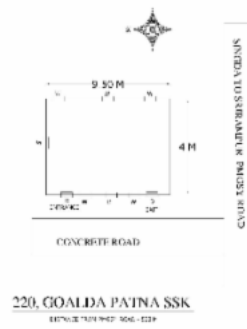

Key MAP View