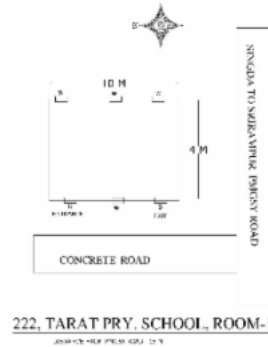

নির্বাচক নিবন্ধন আধিকারিকের স্বাক্ষর

Nazri Naksha

Google Map View

Polling Station Building Front View

Polling Station Front View

Cad View

Key MAP View

1	LJF2476653	নাম : উৎপল কুমার বাড়ই পিতার নাম: সন্তোষ কুমার বাড়ই বাড়ির নং : n0023 বয়স : 38 লিঙ্গ : পুরুষ	ফটো উপলব্ধ	2	WRJ1504893	নাম : সবিতা বর্মন বাড়ই স্বামীর নাম: উৎপল কুমার বাড়ই বাড়ির নং : n0023 বয়স : 34 লিঙ্গ : মহিলা	ফটো উপলব্ধ	3	WB/32/215/354789	নাম : সন্তোষ কুমার বারুই পিতার নাম: জীবন বাড়ই বাড়ির নং : n0023 বয়স : 64 লিঙ্গ : পুরুষ	ফটো উপলব্ধ
4	WRJ1681121	নাম : সুস্মিতা গুচ্ছাইং স্বামীর নাম: সুধাংশু গুচ্ছাইং বাড়ির নং : n0006 বয়স : 35 লিঙ্গ : মহিলা	ফটো উপলব্ধ	5	WRJ1755354	নাম : সাহেব গুচ্ছাইং পিতার নাম: গুরুকিঙ্কর গুচ্ছাইং বাড়ির নং : N0009 বয়স : 28 লিঙ্গ : পুরুষ	ফটো উপলব্ধ	6	WRJ1755362	নাম : সৌরভ গুচ্ছাইং পিতার নাম: গুরুকিঙ্কর গুচ্ছাইং বাড়ির নং : N0009 বয়স : 28 লিঙ্গ : পুরুষ	ফটো উপলব্ধ
7	WB/32/215/354656	নাম : সমরেন্দ্র গুচ্ছাইং পিতার নাম: কানাইলাল গুচ্ছাইং বাড়ির নং : n0005 বয়স : 50 লিঙ্গ : পুরুষ	ফটো উপলব্ধ	8	LJF2406635	নাম : পূর্ণেন্দু গুচ্ছাইং পিতার নাম: রাসবিহারী গুচ্ছাইং বাড়ির নং : n0009 বয়স : 40 লিঙ্গ : পুরুষ	ফটো উপলব্ধ	9	WB/32/215/354516	নাম : রাসবিহারী গুচ্ছাইং পিতার নাম: বিজয় গুচ্ছাইং বাড়ির নং : n0009 বয়স : 68 লিঙ্গ : পুরুষ	ফটো উপলব্ধ
10	WB/32/215/354519	নাম : গৌরীবালা গুচ্ছাইং স্বামীর নাম: সুবল গুচ্ছাইং বাড়ির নং : n0006 বয়স : 67 লিঙ্গ : মহিলা	ফটো উপলব্ধ	11	WB/32/215/354524	নাম : রতন চন্দ্র গুচ্ছাইং পিতার নাম: বিজয় গুচ্ছাইং বাড়ির নং : n0009 বয়স : 63 লিঙ্গ : পুরুষ	ফটো উপলব্ধ	12	WB/32/215/354591	নাম : শ্যামাপদ গুচ্ছাইং পিতার নাম: কানাই গুচ্ছাইং বাড়ির নং : n0005 বয়স : 61 লিঙ্গ : পুরুষ	ফটো উপলব্ধ
13	WB/32/215/354597	নাম : শচীন গুচ্ছাইং পিতার নাম: বিজয় গুচ্ছাইং বাড়ির নং : n0008 বয়স : 73 লিঙ্গ : পুরুষ	ফটো উপলব্ধ	14	WB/32/215/354635	নাম : মিনতি গুচ্ছাইং স্বামীর নাম: শ্যামাপদ গুচ্ছাইং বাড়ির নং : n0005 বয়স : 52 লিঙ্গ : মহিলা	ফটো উপলব্ধ	15	WB/32/215/354658	নাম : মনোরঞ্জন গুচ্ছাইং পিতার নাম: বিজয় গুচ্ছাইং বাড়ির নং : n0009 বয়স : 59 লিঙ্গ : পুরুষ	ফটো উপলব্ধ
16	WB/32/215/354664	নাম : মনু শেখর গুচ্ছাইং পিতার নাম: কানাই গুচ্ছাইং বাড়ির নং : n0005 বয়স : 57 লিঙ্গ : পুরুষ	ফটো উপলব্ধ	17	WB/32/215/354690	নাম : গুরুকিঙ্কর গুচ্ছাইং পিতার নাম: বিজয় গুচ্ছাইং বাড়ির নং : n0009 বয়স : 55 লিঙ্গ : পুরুষ	ফটো উপলব্ধ	18	WRJ0948851	নাম : রীনা গুচ্ছাইং স্বামীর নাম: মনু শেখর গুচ্ছাইং বাড়ির নং : n0005 বয়স : 42 লিঙ্গ : মহিলা	ফটো উপলব্ধ
19	WRJ1087394	নাম : দেবশীষ গুচ্ছাইং পিতার নাম: শ্রীকান্ত গুচ্ছাইং বাড়ির নং : n0148 বয়স : 37 লিঙ্গ : পুরুষ	ফটো উপলব্ধ	20	LJF2180313	নাম : রঞ্জন গুচ্ছাইং পিতার নাম: কানাই গুচ্ছাইং বাড়ির নং : n0005 বয়স : 42 লিঙ্গ : পুরুষ	ফটো উপলব্ধ	21	LJF2406627	নাম : মাধবী গুচ্ছাইং স্বামীর নাম: শ্রীকান্ত গুচ্ছাইং বাড়ির নং : n0005 বয়স : 57 লিঙ্গ : মহিলা	ফটো উপলব্ধ
22	LJF2411395	নাম : শ্রীকান্ত গুচ্ছাইং পিতার নাম: কানাইলাল গুচ্ছাইং বাড়ির নং : n0148 বয়স : 64 লিঙ্গ : পুরুষ	ফটো উপলব্ধ	23	LJF2476554	নাম : সত্যজিৎ গুচ্ছাইং পিতার নাম: শ্রীকান্ত গুচ্ছাইং বাড়ির নং : n0148 বয়স : 40 লিঙ্গ : পুরুষ	ফটো উপলব্ধ	24	WB/32/215/354067	নাম : সুবল চন্দ্র গুচ্ছাইং পিতার নাম: ভূষন গুচ্ছাইং বাড়ির নং : n0006 বয়স : 73 লিঙ্গ : পুরুষ	ফটো উপলব্ধ
25	WB/32/215/354293	নাম : ইন্দুবালা গুচ্ছাইং স্বামীর নাম: শচীন গুচ্ছাইং বাড়ির নং : n0008 বয়স : 63 লিঙ্গ : মহিলা	ফটো উপলব্ধ	26	WB/32/215/354309	নাম : উষারাণী গুচ্ছাইং স্বামীর নাম: রাসবিহারী গুচ্ছাইং বাড়ির নং : n0009 বয়স : 58 লিঙ্গ : মহিলা	ফটো উপলব্ধ	27	WB/32/215/354322	নাম : কার্তিক গুচ্ছাইং পিতার নাম: অনন্ত গুচ্ছাইং বাড়ির নং : n0007 বয়স : 54 লিঙ্গ : পুরুষ	ফটো উপলব্ধ
28	WB/32/215/354332	নাম : উমারানী গুচ্ছাইং স্বামীর নাম: মনোরঞ্জন গুচ্ছাইং বাড়ির নং : n0009 বয়স : 55 লিঙ্গ : মহিলা	ফটো উপলব্ধ	29	WB/32/215/354333	নাম : ঝর্ণা রাণী গুচ্ছাইং স্বামীর নাম: রতন গুচ্ছাইং বাড়ির নং : n0008 বয়স : 57 লিঙ্গ : মহিলা	ফটো উপলব্ধ	30	NNS1376292	নাম : সুতপা গুচ্ছাইং স্বামীর নাম: সত্যজিৎ গুচ্ছাইং বাড়ির নং : n0148 বয়স : 35 লিঙ্গ : মহিলা	ফটো উপলব্ধ