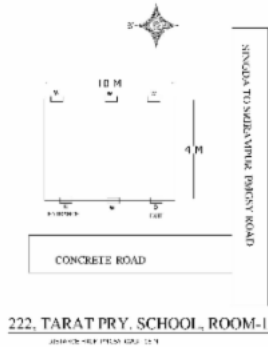

নির্বাচক নিবন্ধন আধিকারিকের স্বাক্ষর

Nazri Naksha

Google Map View

Polling Station Building Front View

Polling Station Front View

Cad View

Key MAP View

1	LJF2476653	নাম : উৎপল কুমার বাড়ই পিতার নাম: সন্তোষ কুমার বাড়ই বাড়ির নং : n0023 বয়স : 38 লিঙ্গ : পুরুষ	ফটো উপলব্ধ	2	WRJ1504893	নাম : সবিতা বর্মন বাড়ই স্বামীর নাম: উৎপল কুমার বাড়ই বাড়ির নং : n0023 বয়স : 34 লিঙ্গ : মহিলা	ফটো উপলব্ধ	3	WB/32/215/354789	নাম : সন্তোষ কুমার বারুই পিতার নাম: জীবন বাড়ই বাড়ির নং : n0023 বয়স : 64 লিঙ্গ : পুরুষ	ফটো উপলব্ধ
4	WRJ1681121	নাম : সুস্মিতা গুচ্ছাইং স্বামীর নাম: সুধাংশু গুচ্ছাইং বাড়ির নং : n0006 বয়স : 35 লিঙ্গ : মহিলা	ফটো উপলব্ধ	5	WRJ1755354	নাম : সাহেব গুচ্ছাইং পিতার নাম: গুরুকিঙ্কর গুচ্ছাইং বাড়ির নং : N0009 বয়স : 28 লিঙ্গ : পুরুষ	ফটো উপলব্ধ	6	WRJ1755362	নাম : সৌরভ গুচ্ছাইং পিতার নাম: গুরুকিঙ্কর গুচ্ছাইং বাড়ির নং : N0009 বয়স : 28 লিঙ্গ : পুরুষ	ফটো উপলব্ধ
7	WB/32/215/354656	নাম : সমরেন্দ্র গুচ্ছাইং পিতার নাম: কানাইলাল গুচ্ছাইং বাড়ির নং : n0005 বয়স : 50 লিঙ্গ : পুরুষ	ফটো উপলব্ধ	8	LJF2406635	নাম : পূর্ণেন্দু গুচ্ছাইং পিতার নাম: রাসবিহারী গুচ্ছাইং বাড়ির নং : n0009 বয়স : 40 লিঙ্গ : পুরুষ	ফটো উপলব্ধ	9	WB/32/215/354516	নাম : রাসবিহারী গুচ্ছাইং পিতার নাম: বিজয় গুচ্ছাইং বাড়ির নং : n0009 বয়স : 68 লিঙ্গ : পুরুষ	ফটো উপলব্ধ
10	WB/32/215/354519	নাম : গৌরীবালা গুচ্ছাইং স্বামীর নাম: সুবল গুচ্ছাইং বাড়ির নং : n0006 বয়স : 67 লিঙ্গ : মহিলা	ফটো উপলব্ধ	11	WB/32/215/354524	নাম : রতন চন্দ্র গুচ্ছাইং পিতার নাম: বিজয় গুচ্ছাইং বাড়ির নং : n0009 বয়স : 63 লিঙ্গ : পুরুষ	ফটো উপলব্ধ	12	WB/32/215/354591	নাম : শ্যামাপদ গুচ্ছাইং পিতার নাম: কানাই গুচ্ছাইং বাড়ির নং : n0005 বয়স : 61 লিঙ্গ : পুরুষ	ফটো উপলব্ধ
13	WB/32/215/354597	নাম : শচীন গুচ্ছাইং পিতার নাম: বিজয় গুচ্ছাইং বাড়ির নং : n0008 বয়স : 73 লিঙ্গ : পুরুষ	ফটো উপলব্ধ	14	WB/32/215/354635	নাম : মিনতি গুচ্ছাইং স্বামীর নাম: শ্যামাপদ গুচ্ছাইং বাড়ির নং : n0005 বয়স : 52 লিঙ্গ : মহিলা	ফটো উপলব্ধ	15	WB/32/215/354658	নাম : মনোরঞ্জন গুচ্ছাইং পিতার নাম: বিজয় গুচ্ছাইং বাড়ির নং : n0009 বয়স : 59 লিঙ্গ : পুরুষ	ফটো উপলব্ধ
16	WB/32/215/354664	নাম : মনু শেখর গুচ্ছাইং পিতার নাম: কানাই গুচ্ছাইং বাড়ির নং : n0005 বয়স : 57 লিঙ্গ : পুরুষ	ফটো উপলব্ধ	17	WB/32/215/354690	নাম : গুরুকিঙ্কর গুচ্ছাইং পিতার নাম: বিজয় গুচ্ছাইং বাড়ির নং : n0009 বয়স : 55 লিঙ্গ : পুরুষ	ফটো উপলব্ধ	18	WRJ0948851	নাম : রীনা গুচ্ছাইং স্বামীর নাম: মনু শেখর গুচ্ছাইং বাড়ির নং : n0005 বয়স : 42 লিঙ্গ : মহিলা	ফটো উপলব্ধ
19	WRJ1087394	নাম : দেবশীষ গুচ্ছাইং পিতার নাম: শ্রীকান্ত গুচ্ছাইং বাড়ির নং : n0148 বয়স : 37 লিঙ্গ : পুরুষ	ফটো উপলব্ধ	20	LJF2180313	নাম : রঞ্জন গুচ্ছাইং পিতার নাম: কানাই গুচ্ছাইং বাড়ির নং : n0005 বয়স : 42 লিঙ্গ : পুরুষ	ফটো উপলব্ধ	21	LJF2406627	নাম : মাধবী গুচ্ছাইং স্বামীর নাম: শ্রীকান্ত গুচ্ছাইং বাড়ির নং : n0005 বয়স : 57 লিঙ্গ : মহিলা	ফটো উপলব্ধ
22	LJF2411395	নাম : শ্রীকান্ত গুচ্ছাইং পিতার নাম: কানাইলাল গুচ্ছাইং বাড়ির নং : n0148 বয়স : 64 লিঙ্গ : পুরুষ	ফটো উপলব্ধ	23	LJF2476554	নাম : সত্যজিৎ গুচ্ছাইং পিতার নাম: শ্রীকান্ত গুচ্ছাইং বাড়ির নং : n0148 বয়স : 40 লিঙ্গ : পুরুষ	ফটো উপলব্ধ	24	WB/32/215/354067	নাম : সুবল চন্দ্র গুচ্ছাইং পিতার নাম: ভূষন গুচ্ছাইং বাড়ির নং : n0006 বয়স : 73 লিঙ্গ : পুরুষ	ফটো উপলব্ধ
25	WB/32/215/354293	নাম : ইন্দুবালা গুচ্ছাইং স্বামীর নাম: শচীন গুচ্ছাইং বাড়ির নং : n0008 বয়স : 63 লিঙ্গ : মহিলা	ফটো উপলব্ধ	26	WB/32/215/354309	নাম : উষারাণী গুচ্ছাইং স্বামীর নাম: রাসবিহারী গুচ্ছাইং বাড়ির নং : n0009 বয়স : 58 লিঙ্গ : মহিলা	ফটো উপলব্ধ	27	WB/32/215/354322	নাম : কার্তিক গুচ্ছাইং পিতার নাম: অনন্ত গুচ্ছাইং বাড়ির নং : n0007 বয়স : 54 লিঙ্গ : পুরুষ	ফটো উপলব্ধ
28	WB/32/215/354332	নাম : উমারানী গুচ্ছাইং স্বামীর নাম: মনোরঞ্জন গুচ্ছাইং বাড়ির নং : n0009 বয়স : 55 লিঙ্গ : মহিলা	ফটো উপলব্ধ	29	WB/32/215/354333	নাম : ঝর্ণা রাণী গুচ্ছাইং স্বামীর নাম: রতন গুচ্ছাইং বাড়ির নং : n0008 বয়স : 57 লিঙ্গ : মহিলা	ফটো উপলব্ধ	30	NNS1376292	নাম : সুতপা গুচ্ছাইং স্বামীর নাম: সত্যজিৎ গুচ্ছাইং বাড়ির নং : n0148 বয়স : 35 লিঙ্গ : মহিলা	ফটো উপলব্ধ