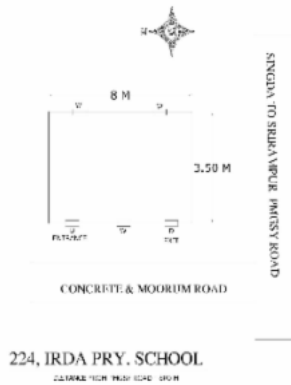

নির্বাচক নিবন্ধন আধিকারিকের স্বাক্ষর

Nazri Naksha

Google Map View

Polling Station Building Front View

Polling Station Front View

Cad View

Key MAP View

1 নাম : সাবিত্রী আদক স্বামীর নাম: বিমল আদক বাড়ির নং : n0104 বয়স : 34 লিঙ্গ : মহিলা	WRJ1413434 ফটো উপলব্ধ	2 নাম : বিমল কুমার আদক পিতার নাম: ধীরেন্দ্র নাথ আদক বাড়ির নং : n0104 বয়স : 41 লিঙ্গ : পুরুষ	LJF2412245 ফটো উপলব্ধ	3 নাম : ভবানী আদক স্বামীর নাম: সুবাহ আদক বাড়ির নং : n0104 বয়স : 44 লিঙ্গ : মহিলা	LJF1924208 ফটো উপলব্ধ
4 নাম : সন্ধ্যারানী আদক স্বামীর নাম: নিমাইচন্দ্র আদক বাড়ির নং : n0104 বয়স : 49 লিঙ্গ : মহিলা	LJF1367168 ফটো উপলব্ধ	5 নাম : ধীরেন আদক পিতার নাম: অতুল আদক বাড়ির নং : n0104 বয়স : 77 লিঙ্গ : পুরুষ	WB/32/215/357305 ফটো উপলব্ধ	6 নাম : বন্দনা আদক স্বামীর নাম: ধীরেন আদক বাড়ির নং : n0104 বয়স : 70 লিঙ্গ : মহিলা	WB/32/215/357127 ফটো উপলব্ধ
7 নাম : নারায়ন আদক পিতার নাম: ধীরেন আদক বাড়ির নং : n0104 বয়স : 51 লিঙ্গ : পুরুষ	WB/32/215/357259 ফটো উপলব্ধ	8 নাম : তনুময় ঋষি পিতার নাম: তপন কুমার ঋষি বাড়ির নং : এন0068 বয়স : 26 লিঙ্গ : পুরুষ	WRJ1874247 ফটো উপলব্ধ	9 নাম : রঞ্জিত কুন্ডর পিতার নাম: নলিনী রঞ্জন কুন্ডর বাড়ির নং : এন0122 বয়স : 36 লিঙ্গ : পুরুষ	WRJ1087741 ফটো উপলব্ধ
10 নাম : অরুণ কুন্ডর পিতার নাম: অচিন্ত্য কুন্ডর বাড়ির নং : এন0153 বয়স : 27 লিঙ্গ : পুরুষ	WRJ1873769 ফটো উপলব্ধ	11 নাম : শিবানী জানা কুন্ডর স্বামীর নাম: বিদ্যুৎ কুন্ডর বাড়ির নং : N0194 বয়স : 28 লিঙ্গ : মহিলা	WRJ1781780 ফটো উপলব্ধ	12 নাম : বিনয়রঞ্জন কুন্ডর পিতার নাম: বনমালী কুন্ডর বাড়ির নং : n0194 বয়স : 50 লিঙ্গ : পুরুষ	LJF1364421 ফটো উপলব্ধ
13 নাম : সঙ্গীতা কুন্ডর স্বামীর নাম: সমীর রঞ্জন কুন্ডর বাড়ির নং : n0224 বয়স : 29 লিঙ্গ : মহিলা	WRJ1703149 ফটো উপলব্ধ	14 নাম : সঞ্জয় কুন্ডর পিতার নাম: নারায়ন চন্দ্র কুন্ডর বাড়ির নং : n0195 বয়স : 36 লিঙ্গ : পুরুষ	WRJ1413483 ফটো উপলব্ধ	15 নাম : নারায়ণ কুন্ডর পিতার নাম: বিপিন কুন্ডর বাড়ির নং : n0195 বয়স : 69 লিঙ্গ : পুরুষ	WB/32/215/357696 ফটো উপলব্ধ
16 নাম : মিতা রানী কুন্ডর স্বামীর নাম: আশিসরঞ্জন কুন্ডর বাড়ির নং : n0194 বয়স : 39 লিঙ্গ : মহিলা	LJF2477172 ফটো উপলব্ধ	17 নাম : আশিসরঞ্জন কুন্ডর পিতার নাম: বীরেন্দ্রনাথ কুন্ডর বাড়ির নং : n0194 বয়স : 49 লিঙ্গ : পুরুষ	LJF2181998 ফটো উপলব্ধ	18 নাম : লতিকা কুন্ডর স্বামীর নাম: বনমালী কুন্ডর বাড়ির নং : n0194 বয়স : 69 লিঙ্গ : মহিলা	WB/32/215/357274 ফটো উপলব্ধ
19 নাম : বর্ণারানী কুন্ডর স্বামীর নাম: সুকুমার কুন্ডর বাড়ির নং : n0194 বয়স : 51 লিঙ্গ : মহিলা	LJF1368455 ফটো উপলব্ধ	20 নাম : সুকুমার কুন্ডর পিতার নাম: সুরেশ কুন্ডর বাড়ির নং : n0194 বয়স : 61 লিঙ্গ : পুরুষ	WB/32/215/357509 ফটো উপলব্ধ	21 নাম : পরিমল কুন্ডর স্বামীর নাম: সুরেশ কুন্ডর বাড়ির নং : n0194 বয়স : 79 লিঙ্গ : মহিলা	WB/32/215/357388 ফটো উপলব্ধ
22 নাম : আরতি কুন্ডর স্বামীর নাম: ঘনশ্যাম কুন্ডর বাড়ির নং : n0194 বয়স : 66 লিঙ্গ : মহিলা	WB/32/215/357275 ফটো উপলব্ধ	23 নাম : ঘনশ্যাম কুন্ডর পিতার নাম: গুরুপ্রসাদ কুন্ডর বাড়ির নং : n0194 বয়স : 77 লিঙ্গ : পুরুষ	WB/32/215/357071 ফটো উপলব্ধ	24 নাম : অঞ্জলী কুন্ডর স্বামীর নাম: অচিন্ত্য কুন্ডর বাড়ির নং : n0153 বয়স : 57 লিঙ্গ : মহিলা	WB/32/215/357683 ফটো উপলব্ধ
25 নাম : অচিন্ত্য কুন্ডর পিতার নাম: অমল্য কুন্ডর বাড়ির নং : n0153 বয়স : 63 লিঙ্গ : পুরুষ	WB/32/215/357495 ফটো উপলব্ধ	26 নাম : অনুপ কুন্ডর পিতার নাম: অজিত কুন্ডর বাড়ির নং : n0153 বয়স : 34 লিঙ্গ : পুরুষ	WRJ1255256 ফটো উপলব্ধ	27 নাম : কাননবালা কুন্ডর স্বামীর নাম: অজিত কুন্ডর বাড়ির নং : n0153 বয়স : 63 লিঙ্গ : মহিলা	WB/32/215/357681 ফটো উপলব্ধ
28 নাম : নিয়তী কুন্ডর স্বামীর নাম: প্রবীর কুন্ডর বাড়ির নং : n0123 বয়স : 37 লিঙ্গ : মহিলা	WRJ0958694 ফটো উপলব্ধ	29 নাম : প্রবীর কুন্ডর পিতার নাম: পুলিন কুন্ডর বাড়ির নং : n0123 বয়স : 52 লিঙ্গ : পুরুষ	WRJ1950542 ফটো উপলব্ধ	30 নাম : পার্বতী কুন্ডর স্বামীর নাম: প্রনব কুন্ডর বাড়ির নং : n0123 বয়স : 44 লিঙ্গ : মহিলা	LJF2182012 ফটো উপলব্ধ