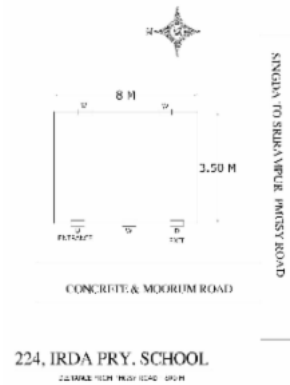

নির্বাচক নিবন্ধন আধিকারিকের স্বাক্ষর

Nazri Naksha

Google Map View

Polling Station Building Front View

Polling Station Front View

Cad View

Key MAP View

1 নাম : সাবিত্রী আদক স্বামীর নাম: বিমল আদক বাড়ির নং : n0104 বয়স : 34 লিঙ্গ : মহিলা	WRJ1413434 ফটো উপলব্ধ	2 নাম : বিমল কুমার আদক পিতার নাম: ধীরেন্দ্র নাথ আদক বাড়ির নং : n0104 বয়স : 41 লিঙ্গ : পুরুষ	LJF2412245 ফটো উপলব্ধ	3 নাম : ভবানী আদক স্বামীর নাম: সুবাহ আদক বাড়ির নং : n0104 বয়স : 44 লিঙ্গ : মহিলা	LJF1924208 ফটো উপলব্ধ
4 নাম : সন্ধ্যারানী আদক স্বামীর নাম: নিমাইচন্দ্র আদক বাড়ির নং : n0104 বয়স : 49 লিঙ্গ : মহিলা	LJF1367168 ফটো উপলব্ধ	5 নাম : ধীরেন আদক পিতার নাম: অতুল আদক বাড়ির নং : n0104 বয়স : 77 লিঙ্গ : পুরুষ	WB/32/215/357305 ফটো উপলব্ধ	6 নাম : বন্দনা আদক স্বামীর নাম: ধীরেন আদক বাড়ির নং : n0104 বয়স : 70 লিঙ্গ : মহিলা	WB/32/215/357127 ফটো উপলব্ধ
7 নাম : নারায়ন আদক পিতার নাম: ধীরেন আদক বাড়ির নং : n0104 বয়স : 51 লিঙ্গ : পুরুষ	WB/32/215/357259 ফটো উপলব্ধ	8 নাম : তনুময় ঋষি পিতার নাম: তপন কুমার ঋষি বাড়ির নং : এন0068 বয়স : 26 লিঙ্গ : পুরুষ	WRJ1874247 ফটো উপলব্ধ	9 নাম : রঞ্জিত কুন্ডর পিতার নাম: নলিনী রঞ্জন কুন্ডর বাড়ির নং : এন0122 বয়স : 36 লিঙ্গ : পুরুষ	WRJ1087741 ফটো উপলব্ধ
10 নাম : অরুণ কুন্ডর পিতার নাম: অচিন্ত্য কুন্ডর বাড়ির নং : এন0153 বয়স : 27 লিঙ্গ : পুরুষ	WRJ1873769 ফটো উপলব্ধ	11 নাম : শিবানী জানা কুন্ডর স্বামীর নাম: বিদ্যুৎ কুন্ডর বাড়ির নং : N0194 বয়স : 28 লিঙ্গ : মহিলা	WRJ1781780 ফটো উপলব্ধ	12 নাম : বিনয়রঞ্জন কুন্ডর পিতার নাম: বনমালী কুন্ডর বাড়ির নং : n0194 বয়স : 50 লিঙ্গ : পুরুষ	LJF1364421 ফটো উপলব্ধ
13 নাম : সঙ্গীতা কুন্ডর স্বামীর নাম: সমীর রঞ্জন কুন্ডর বাড়ির নং : n0224 বয়স : 29 লিঙ্গ : মহিলা	WRJ1703149 ফটো উপলব্ধ	14 নাম : সঞ্জয় কুন্ডর পিতার নাম: নারায়ন চন্দ্র কুন্ডর বাড়ির নং : n0195 বয়স : 36 লিঙ্গ : পুরুষ	WRJ1413483 ফটো উপলব্ধ	15 নাম : নারায়ণ কুন্ডর পিতার নাম: বিপিন কুন্ডর বাড়ির নং : n0195 বয়স : 69 লিঙ্গ : পুরুষ	WB/32/215/357696 ফটো উপলব্ধ
16 নাম : মিতা রানী কুন্ডর স্বামীর নাম: আশিসরঞ্জন কুন্ডর বাড়ির নং : n0194 বয়স : 39 লিঙ্গ : মহিলা	LJF2477172 ফটো উপলব্ধ	17 নাম : আশিসরঞ্জন কুন্ডর পিতার নাম: বীরেন্দ্রনাথ কুন্ডর বাড়ির নং : n0194 বয়স : 49 লিঙ্গ : পুরুষ	LJF2181998 ফটো উপলব্ধ	18 নাম : লতিকা কুন্ডর স্বামীর নাম: বনমালী কুন্ডর বাড়ির নং : n0194 বয়স : 69 লিঙ্গ : মহিলা	WB/32/215/357274 ফটো উপলব্ধ
19 নাম : বর্ণারানী কুন্ডর স্বামীর নাম: সুকুমার কুন্ডর বাড়ির নং : n0194 বয়স : 51 লিঙ্গ : মহিলা	LJF1368455 ফটো উপলব্ধ	20 নাম : সুকুমার কুন্ডর পিতার নাম: সুরেশ কুন্ডর বাড়ির নং : n0194 বয়স : 61 লিঙ্গ : পুরুষ	WB/32/215/357509 ফটো উপলব্ধ	21 নাম : পরিমল কুন্ডর স্বামীর নাম: সুরেশ কুন্ডর বাড়ির নং : n0194 বয়স : 79 লিঙ্গ : মহিলা	WB/32/215/357388 ফটো উপলব্ধ
22 নাম : আরতি কুন্ডর স্বামীর নাম: ঘনশ্যাম কুন্ডর বাড়ির নং : n0194 বয়স : 66 লিঙ্গ : মহিলা	WB/32/215/357275 ফটো উপলব্ধ	23 নাম : ঘনশ্যাম কুন্ডর পিতার নাম: গুরুপ্রসাদ কুন্ডর বাড়ির নং : n0194 বয়স : 77 লিঙ্গ : পুরুষ	WB/32/215/357071 ফটো উপলব্ধ	24 নাম : অঞ্জলী কুন্ডর স্বামীর নাম: অচিন্ত্য কুন্ডর বাড়ির নং : n0153 বয়স : 57 লিঙ্গ : মহিলা	WB/32/215/357683 ফটো উপলব্ধ
25 নাম : অচিন্ত্য কুন্ডর পিতার নাম: অমল্য কুন্ডর বাড়ির নং : n0153 বয়স : 63 লিঙ্গ : পুরুষ	WB/32/215/357495 ফটো উপলব্ধ	26 নাম : অনুপ কুন্ডর পিতার নাম: অজিত কুন্ডর বাড়ির নং : n0153 বয়স : 34 লিঙ্গ : পুরুষ	WRJ1255256 ফটো উপলব্ধ	27 নাম : কাননবালা কুন্ডর স্বামীর নাম: অজিত কুন্ডর বাড়ির নং : n0153 বয়স : 63 লিঙ্গ : মহিলা	WB/32/215/357681 ফটো উপলব্ধ
28 নাম : নিয়তী কুন্ডর স্বামীর নাম: প্রবীর কুন্ডর বাড়ির নং : n0123 বয়স : 37 লিঙ্গ : মহিলা	WRJ0958694 ফটো উপলব্ধ	29 নাম : প্রবীর কুন্ডর পিতার নাম: পুলিন কুন্ডর বাড়ির নং : n0123 বয়স : 52 লিঙ্গ : পুরুষ	WRJ1950542 ফটো উপলব্ধ	30 নাম : পার্বতী কুন্ডর স্বামীর নাম: প্রনব কুন্ডর বাড়ির নং : n0123 বয়স : 44 লিঙ্গ : মহিলা	LJF2182012 ফটো উপলব্ধ