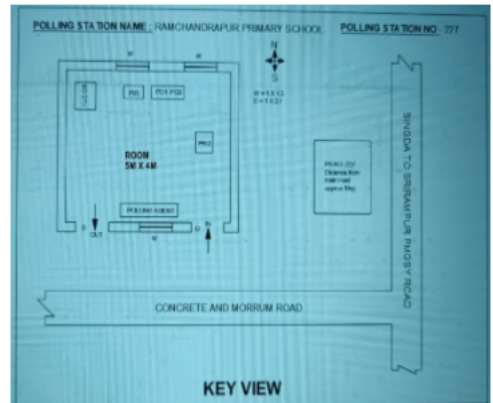

নির্বাচক নিবন্ধন আধিকারিকের স্বাক্ষর

Nazri Naksha

Google Map View

Polling Station Building Front View

Polling Station Front View

Cad View

Key MAP View

1 নাম : পার্বতী (ওঝা)মান্না স্বামীর নাম: শ্রীমন্ত মান্না বাড়ির নং : n0228 বয়স : 30 লিঙ্গ : মহিলা	WRJ1703180 ফটো উপলব্ধ	2 নাম : রীনা ঋষি স্বামীর নাম: বাদল ঋষি বাড়ির নং : n0065 বয়স : 48 লিঙ্গ : মহিলা	LJF1368406 ফটো উপলব্ধ	3 নাম : অজিত কুমার ঋষি পিতার নাম: সুবল চন্দ্র ঋষি বাড়ির নং : n0070 বয়স : 50 লিঙ্গ : পুরুষ	LJF1367952 ফটো উপলব্ধ
4 নাম : তাপস কুমার ঋষি পিতার নাম: বসন্ত কুমার ঋষি বাড়ির নং : n0002 বয়স : 50 লিঙ্গ : পুরুষ	WRJ2308948 ফটো উপলব্ধ	5 নাম : পূর্ণেন্দু ঋষি পিতার নাম: রমানাথ ঋষি বাড়ির নং : n0056 বয়স : 60 লিঙ্গ : পুরুষ	WB/32/215/357163 ফটো উপলব্ধ	6 নাম : শান্তি ঋষি স্বামীর নাম: পূর্ণেন্দু ঋষি বাড়ির নং : n0056 বয়স : 54 লিঙ্গ : মহিলা	WB/32/215/357308 ফটো উপলব্ধ
7 নাম : পবিত্র ঋষি পিতার নাম: রমানাথ ঋষি বাড়ির নং : n0056 বয়স : 53 লিঙ্গ : পুরুষ	WB/32/215/357745 ফটো উপলব্ধ	8 নাম : অলকা ঋষি স্বামীর নাম: পবিত্র ঋষি বাড়ির নং : n0056 বয়স : 42 লিঙ্গ : মহিলা	WRJ1413228 ফটো উপলব্ধ	9 নাম : পরিমল ঋষি পিতার নাম: রমানাথ ঋষি বাড়ির নং : n0056 বয়স : 40 লিঙ্গ : পুরুষ	WRJ1087576 ফটো উপলব্ধ
10 নাম : সুমিত্রা ঋষি স্বামীর নাম: পরিমল ঋষি বাড়ির নং : n0056 বয়স : 37 লিঙ্গ : মহিলা	WRJ1087501 ফটো উপলব্ধ	11 নাম : কাকলী মন্ডল স্বামীর নাম: শক্তিপদ মন্ডল বাড়ির নং : n0056 বয়স : 39 লিঙ্গ : মহিলা	WRJ1087519 ফটো উপলব্ধ	12 নাম : প্রফুল্ল ঋষি পিতার নাম: সর্বেশ্বর ঋষি বাড়ির নং : n0058 বয়স : 78 লিঙ্গ : পুরুষ	WB/32/215/357251 ফটো উপলব্ধ
13 নাম : দেবশীষ ঋষি পিতার নাম: প্রফুল্ল ঋষি বাড়ির নং : n0058 বয়স : 39 লিঙ্গ : পুরুষ	WRJ1190917 ফটো উপলব্ধ	14 নাম : চতুর্ভূজ ঋষি পিতার নাম: সর্বেশ্বর ঋষি বাড়ির নং : n0058 বয়স : 73 লিঙ্গ : পুরুষ	WB/32/215/357435 ফটো উপলব্ধ	15 নাম : অরবিন্দ ঋষি পিতার নাম: সর্বেশ্বর ঋষি বাড়ির নং : n0058 বয়স : 61 লিঙ্গ : পুরুষ	WB/32/215/357453 ফটো উপলব্ধ
16 নাম : বানীবালা ঋষি স্বামীর নাম: অরবিন্দ ঋষি বাড়ির নং : n0058 বয়স : 56 লিঙ্গ : মহিলা	WB/32/215/357577 ফটো উপলব্ধ	17 নাম : দিলীপ কুমার ঋষি পিতার নাম: অরবিন্দ ঋষি বাড়ির নং : n0058 বয়স : 38 লিঙ্গ : পুরুষ	LJF2477115 ফটো উপলব্ধ	18 নাম : প্রণব কুমার ঋষি পিতার নাম: রমানাথ ঋষি বাড়ির নং : n0056 বয়স : 65 লিঙ্গ : পুরুষ	WRJ2040392 ফটো উপলব্ধ
19 নাম : সহেলি ঋষি পিতার নাম: পূর্ণেন্দু ঋষি বাড়ির নং : এন0056 বয়স : 25 লিঙ্গ : মহিলা	WRJ2199081 ফটো উপলব্ধ	20 নাম : মামনী বর্মন ঋষি স্বামীর নাম: অসিত ঋষি বাড়ির নং : n0070 বয়স : 37 লিঙ্গ : মহিলা	WRJ1505353 ফটো উপলব্ধ	21 নাম : রূপালী ঋষি স্বামীর নাম: হেমন্ত ঋষি বাড়ির নং : n0070 বয়স : 29 লিঙ্গ : মহিলা	WRJ1755727 ফটো উপলব্ধ
22 নাম : কল্পনা ঋষি স্বামীর নাম: প্রনব ঋষি বাড়ির নং : n0056 বয়স : 61 লিঙ্গ : মহিলা	WRJ2065092 ফটো উপলব্ধ	23 নাম : কার্তিক চন্দ্র ঋষি পিতার নাম: নারায়ণ চন্দ্র ঋষি বাড়ির নং : n0061 বয়স : 38 লিঙ্গ : পুরুষ	LJF2406916 ফটো উপলব্ধ	24 নাম : সুদীপ ঋষি পিতার নাম: পূর্ণেন্দু ঋষি বাড়ির নং : n0056 বয়স : 29 লিঙ্গ : পুরুষ	WRJ1681394 ফটো উপলব্ধ
25 নাম : চঞ্চলা ঋষি স্বামীর নাম: দেবশীষ ঋষি বাড়ির নং : n0058 বয়স : 32 লিঙ্গ : মহিলা	WRJ1505429 ফটো উপলব্ধ	26 নাম : বলাই ঋষি পিতার নাম: ঈশ্বর ঋষি বাড়ির নং : n0061 বয়স : 83 লিঙ্গ : পুরুষ	WB/32/215/357743 ফটো উপলব্ধ	27 নাম : প্রভাত ঋষি পিতার নাম: বলাই ঋষি বাড়ির নং : n0061 বয়স : 57 লিঙ্গ : পুরুষ	WB/32/215/357504 ফটো উপলব্ধ
28 নাম : অজিত ঋষি পিতার নাম: বলাই ঋষি বাড়ির নং : n0061 বয়স : 53 লিঙ্গ : পুরুষ	WB/32/215/357728 ফটো উপলব্ধ	29 নাম : বিজয় কুমার ঋষি পিতার নাম: বলাই ঋষি বাড়ির নং : n0061 বয়স : 48 লিঙ্গ : পুরুষ	LJF1532365 ফটো উপলব্ধ	30 নাম : পিন্টু ঋষি পিতার নাম: বলাই ঋষি বাড়ির নং : n0061 বয়স : 46 লিঙ্গ : পুরুষ	LJF2181493 ফটো উপলব্ধ