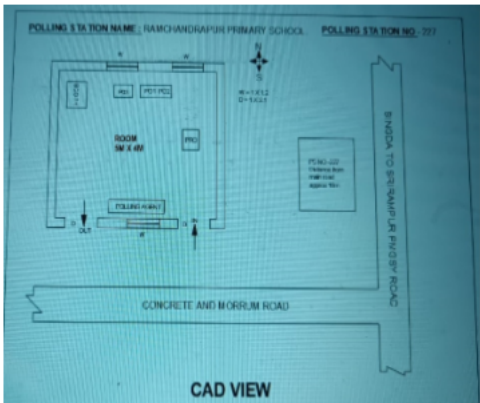

নির্বাচক নিবন্ধন আধিকারিকের স্বাক্ষর

Nazri Naksha

Google Map View

Polling Station Building Front View

Polling Station Front View

Cad View

Key MAP View

1 নাম : পার্বতী (ওঝা)মান্না স্বামীর নাম: শ্রীমন্ত মান্না বাড়ির নং : n0228 বয়স : 30 লিঙ্গ : মহিলা	WRJ1703180 ফটো উপলব্ধ	2 নাম : রীনা ঋষি স্বামীর নাম: বাদল ঋষি বাড়ির নং : n0065 বয়স : 48 লিঙ্গ : মহিলা	LJF1368406 ফটো উপলব্ধ	3 নাম : অজিত কুমার ঋষি পিতার নাম: সুবল চন্দ্র ঋষি বাড়ির নং : n0070 বয়স : 50 লিঙ্গ : পুরুষ	LJF1367952 ফটো উপলব্ধ
4 নাম : তাপস কুমার ঋষি পিতার নাম: বসন্ত কুমার ঋষি বাড়ির নং : n0002 বয়স : 50 লিঙ্গ : পুরুষ	WRJ2308948 ফটো উপলব্ধ	5 নাম : পূর্ণেন্দু ঋষি পিতার নাম: রমানাথ ঋষি বাড়ির নং : n0056 বয়স : 60 লিঙ্গ : পুরুষ	WB/32/215/357163 ফটো উপলব্ধ	6 নাম : শান্তি ঋষি স্বামীর নাম: পূর্ণেন্দু ঋষি বাড়ির নং : n0056 বয়স : 54 লিঙ্গ : মহিলা	WB/32/215/357308 ফটো উপলব্ধ
7 নাম : পবিত্র ঋষি পিতার নাম: রমানাথ ঋষি বাড়ির নং : n0056 বয়স : 53 লিঙ্গ : পুরুষ	WB/32/215/357745 ফটো উপলব্ধ	8 নাম : অলকা ঋষি স্বামীর নাম: পবিত্র ঋষি বাড়ির নং : n0056 বয়স : 42 লিঙ্গ : মহিলা	WRJ1413228 ফটো উপলব্ধ	9 নাম : পরিমল ঋষি পিতার নাম: রমানাথ ঋষি বাড়ির নং : n0056 বয়স : 40 লিঙ্গ : পুরুষ	WRJ1087576 ফটো উপলব্ধ
10 নাম : সুমিত্রা ঋষি স্বামীর নাম: পরিমল ঋষি বাড়ির নং : n0056 বয়স : 37 লিঙ্গ : মহিলা	WRJ1087501 ফটো উপলব্ধ	11 নাম : কাকলী মন্ডল স্বামীর নাম: শক্তিপদ মন্ডল বাড়ির নং : n0056 বয়স : 39 লিঙ্গ : মহিলা	WRJ1087519 ফটো উপলব্ধ	12 নাম : প্রফুল্ল ঋষি পিতার নাম: সর্বেশ্বর ঋষি বাড়ির নং : n0058 বয়স : 78 লিঙ্গ : পুরুষ	WB/32/215/357251 ফটো উপলব্ধ
13 নাম : দেবশীষ ঋষি পিতার নাম: প্রফুল্ল ঋষি বাড়ির নং : n0058 বয়স : 39 লিঙ্গ : পুরুষ	WRJ1190917 ফটো উপলব্ধ	14 নাম : চতুর্ভূজ ঋষি পিতার নাম: সর্বেশ্বর ঋষি বাড়ির নং : n0058 বয়স : 73 লিঙ্গ : পুরুষ	WB/32/215/357435 ফটো উপলব্ধ	15 নাম : অরবিন্দ ঋষি পিতার নাম: সর্বেশ্বর ঋষি বাড়ির নং : n0058 বয়স : 61 লিঙ্গ : পুরুষ	WB/32/215/357453 ফটো উপলব্ধ
16 নাম : বানীবালা ঋষি স্বামীর নাম: অরবিন্দ ঋষি বাড়ির নং : n0058 বয়স : 56 লিঙ্গ : মহিলা	WB/32/215/357577 ফটো উপলব্ধ	17 নাম : দিলীপ কুমার ঋষি পিতার নাম: অরবিন্দ ঋষি বাড়ির নং : n0058 বয়স : 38 লিঙ্গ : পুরুষ	LJF2477115 ফটো উপলব্ধ	18 নাম : প্রণব কুমার ঋষি পিতার নাম: রমানাথ ঋষি বাড়ির নং : n0056 বয়স : 65 লিঙ্গ : পুরুষ	WRJ2040392 ফটো উপলব্ধ
19 নাম : সহেলি ঋষি পিতার নাম: পূর্ণেন্দু ঋষি বাড়ির নং : এন0056 বয়স : 25 লিঙ্গ : মহিলা	WRJ2199081 ফটো উপলব্ধ	20 নাম : মামনী বর্মন ঋষি স্বামীর নাম: অসিত ঋষি বাড়ির নং : n0070 বয়স : 37 লিঙ্গ : মহিলা	WRJ1505353 ফটো উপলব্ধ	21 নাম : রূপালী ঋষি স্বামীর নাম: হেমন্ত ঋষি বাড়ির নং : n0070 বয়স : 29 লিঙ্গ : মহিলা	WRJ1755727 ফটো উপলব্ধ
22 নাম : কল্পনা ঋষি স্বামীর নাম: প্রনব ঋষি বাড়ির নং : n0056 বয়স : 61 লিঙ্গ : মহিলা	WRJ2065092 ফটো উপলব্ধ	23 নাম : কার্তিক চন্দ্র ঋষি পিতার নাম: নারায়ণ চন্দ্র ঋষি বাড়ির নং : n0061 বয়স : 38 লিঙ্গ : পুরুষ	LJF2406916 ফটো উপলব্ধ	24 নাম : সুদীপ ঋষি পিতার নাম: পূর্ণেন্দু ঋষি বাড়ির নং : n0056 বয়স : 29 লিঙ্গ : পুরুষ	WRJ1681394 ফটো উপলব্ধ
25 নাম : চঞ্চলা ঋষি স্বামীর নাম: দেবশীষ ঋষি বাড়ির নং : n0058 বয়স : 32 লিঙ্গ : মহিলা	WRJ1505429 ফটো উপলব্ধ	26 নাম : বলাই ঋষি পিতার নাম: ঈশ্বর ঋষি বাড়ির নং : n0061 বয়স : 83 লিঙ্গ : পুরুষ	WB/32/215/357743 ফটো উপলব্ধ	27 নাম : প্রভাত ঋষি পিতার নাম: বলাই ঋষি বাড়ির নং : n0061 বয়স : 57 লিঙ্গ : পুরুষ	WB/32/215/357504 ফটো উপলব্ধ
28 নাম : অজিত ঋষি পিতার নাম: বলাই ঋষি বাড়ির নং : n0061 বয়স : 53 লিঙ্গ : পুরুষ	WB/32/215/357728 ফটো উপলব্ধ	29 নাম : বিজয় কুমার ঋষি পিতার নাম: বলাই ঋষি বাড়ির নং : n0061 বয়স : 48 লিঙ্গ : পুরুষ	LJF1532365 ফটো উপলব্ধ	30 নাম : পিন্টু ঋষি পিতার নাম: বলাই ঋষি বাড়ির নং : n0061 বয়স : 46 লিঙ্গ : পুরুষ	LJF2181493 ফটো উপলব্ধ