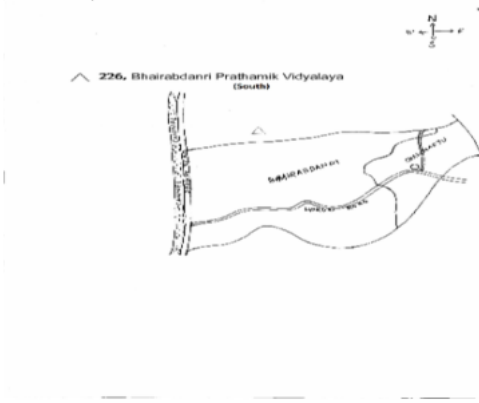

Nazri Naksha