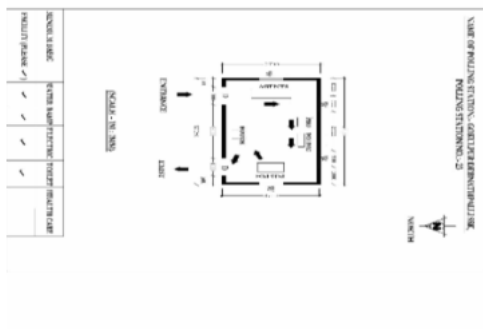

নির্বাচক নিবন্ধন আধিকারিকের স্বাক্ষর

Nazri Naksha

Google Map View

Polling Station Building Front View

Polling Station Front View

Cad View

Key MAP View

বিধানসভা নির্বাচনক্ষেত্রের নং, নাম : 212-পটেশপুর
ভাগ নং, নাম : 1-পশ্চিম গোকুলপুর(আংশিক)(পূর্বগোকুলপুর-যোগীপাড়া)