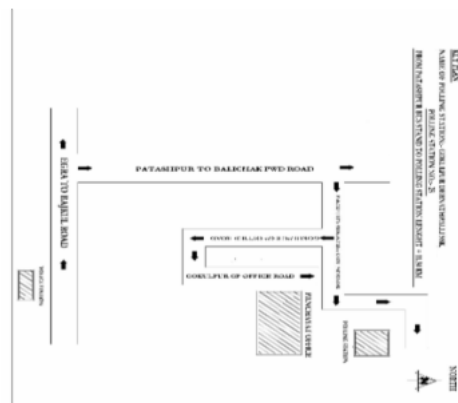

নির্বাচক নিবন্ধন আধিকারিকের স্বাক্ষর

Nazri Naksha

Google Map View

Polling Station Building Front View

Polling Station Front View

Cad View

Key MAP View

বিধানসভা নির্বাচনক্ষেত্রের নং, নাম : 212-পটেশপুর
ভাগ নং, নাম : 1-পশ্চিম গোকুলপুর(আংশিক)(পূর্বগোকুলপুর-যোগীপাড়া)