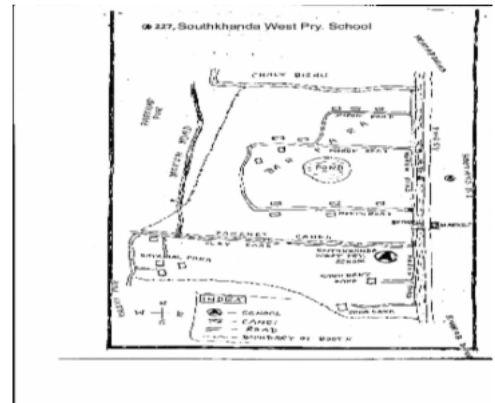

নির্বাচক নিবন্ধন আধিকারিকের স্বাক্ষর

Nazri Naksha

Google Map View

Polling Station Building Front View

Polling Station Front View

Cad View

Key MAP View

1 নাম : তপন খাঁকারী মায়ের নাম: পুষ্প খাঁকারী বাড়ির নং : n0117 বয়স : 39 লিঙ্গ : পুরুষ	WRJ1414986	ফটো উপলব্ধ	2 নাম : পূর্ণিমা খাঁকারী স্বামীর নাম: তপন খাঁকারী বাড়ির নং : n0118 বয়স : 38 লিঙ্গ : মহিলা	WRJ1414994	ফটো উপলব্ধ	3 নাম : নীলু গারু পিতার নাম: তপন কুমার গারু বাড়ির নং : n0010 বয়স : 28 লিঙ্গ : পুরুষ	WRJ1782465	ফটো উপলব্ধ
4 নাম : বাসুদেব গারু পিতার নাম: লক্ষ্মীকান্ত গারু বাড়ির নং : এন0010 বয়স : 24 লিঙ্গ : পুরুষ	WRJ2107423	ফটো উপলব্ধ	5 নাম : বৃন্দী বর গারু স্বামীর নাম: জগন্নাথ গারু বাড়ির নং : এন0010 বয়স : 24 লিঙ্গ : মহিলা	WRJ2125623	ফটো উপলব্ধ	6 নাম : মন্দিরা গারু স্বামীর নাম: নিলু গারু বাড়ির নং : এন0010 বয়স : 24 লিঙ্গ : মহিলা	WRJ2191724	ফটো উপলব্ধ
7 নাম : সোমাস্রী বর গারু স্বামীর নাম: শীর্ষেন্দু গারু বাড়ির নং : n0105 বয়স : 22 লিঙ্গ : মহিলা	WRJ2240539	ফটো উপলব্ধ	8 নাম : শীর্ষেন্দু গারু পিতার নাম: স্বপন কুমার গারু বাড়ির নং : n0105 বয়স : 28 লিঙ্গ : পুরুষ	WRJ1756782	ফটো উপলব্ধ	9 নাম : খগেন্দ্রনাথ গারু পিতার নাম: সতীশ গারু বাড়ির নং : n0010 বয়স : 71 লিঙ্গ : পুরুষ	WB/31/214/003570	ফটো উপলব্ধ
10 নাম : জগন্নাথ গারু পিতার নাম: খগেন্দ্রনাথ গারু বাড়ির নং : n0010 বয়স : 31 লিঙ্গ : পুরুষ	WRJ1506781	ফটো উপলব্ধ	11 নাম : তপন কুমার গারু পিতার নাম: সতীশ গারু বাড়ির নং : n0010 বয়স : 59 লিঙ্গ : পুরুষ	WB/31/214/003524	ফটো উপলব্ধ	12 নাম : সত্যজিৎ গারু পিতার নাম: তপন কুমার গারু বাড়ির নং : n0010 বয়স : 31 লিঙ্গ : পুরুষ	WRJ1576685	ফটো উপলব্ধ
13 নাম : লক্ষীকান্ত গারু পিতার নাম: সতীশচন্দ্র গারু বাড়ির নং : n0010 বয়স : 57 লিঙ্গ : পুরুষ	MXC1852748	ফটো উপলব্ধ	14 নাম : করুণারানী গারু স্বামীর নাম: তপন গারু বাড়ির নং : n0010 বয়স : 52 লিঙ্গ : মহিলা	WB/31/214/003299	ফটো উপলব্ধ	15 নাম : নারায়ণ গারু পিতার নাম: সতীশ চন্দ্র গারু বাড়ির নং : n0010 বয়স : 51 লিঙ্গ : পুরুষ	MXC1852755	ফটো উপলব্ধ
16 নাম : দুর্গারানী গারু স্বামীর নাম: নারায়ণ গারু বাড়ির নং : n0010 বয়স : 49 লিঙ্গ : মহিলা	WRJ0971606	ফটো উপলব্ধ	17 নাম : তাপসী গারু স্বামীর নাম: লক্ষীকান্ত গারু বাড়ির নং : n0010 বয়স : 39 লিঙ্গ : মহিলা	MXC2446276	ফটো উপলব্ধ	18 নাম : নিরঞ্জন গারু পিতার নাম: একাদশী গারু বাড়ির নং : n0104 বয়স : 75 লিঙ্গ : পুরুষ	WB/31/214/003334	ফটো উপলব্ধ
19 নাম : কমলা গারু স্বামীর নাম: নিরঞ্জন গারু বাড়ির নং : n0104 বয়স : 62 লিঙ্গ : মহিলা	WB/31/214/003298	ফটো উপলব্ধ	20 নাম : পূর্ণচন্দ্র গারু পিতার নাম: নিরঞ্জন গারু বাড়ির নং : n0104 বয়স : 38 লিঙ্গ : পুরুষ	MXC2446268	ফটো উপলব্ধ	21 নাম : নবকান্ত গারু পিতার নাম: নিরঞ্জন গারু বাড়ির নং : n0104 বয়স : 34 লিঙ্গ : পুরুষ	WRJ1414788	ফটো উপলব্ধ
22 নাম : প্রতিমা রানী গারু স্বামীর নাম: নবকান্ত গারু বাড়ির নং : n0104 বয়স : 30 লিঙ্গ : মহিলা	WRJ1576826	ফটো উপলব্ধ	23 নাম : রীনা গারু স্বামীর নাম: পূর্ণচন্দ্র গারু বাড়ির নং : n0104 বয়স : 39 লিঙ্গ : মহিলা	WRJ0971473	ফটো উপলব্ধ	24 নাম : স্বপন কুমার গারু পিতার নাম: রাখাল গারু বাড়ির নং : n0105 বয়স : 61 লিঙ্গ : পুরুষ	WRJ1934280	ফটো উপলব্ধ
25 নাম : মঞ্জুরানী গারু স্বামীর নাম: স্বপন গারু বাড়ির নং : n0105 বয়স : 55 লিঙ্গ : মহিলা	WB/31/214/003457	ফটো উপলব্ধ	26 নাম : অমূল্যরতন গারু পিতার নাম: অর্জুন গারু বাড়ির নং : n0106 বয়স : 70 লিঙ্গ : পুরুষ	WB/31/214/003400	ফটো উপলব্ধ	27 নাম : সুভাষীনি গারু স্বামীর নাম: অমূল্য গারু বাড়ির নং : n0106 বয়স : 65 লিঙ্গ : মহিলা	WRJ1933415	ফটো উপলব্ধ
28 নাম : সুকুমার গারু পিতার নাম: অমূল্য গারু বাড়ির নং : n0106 বয়স : 44 লিঙ্গ : পুরুষ	MXC1852730	ফটো উপলব্ধ	29 নাম : নমিতা গারু স্বামীর নাম: সুকুমার গারু বাড়ির নং : n0106 বয়স : 36 লিঙ্গ : মহিলা	WRJ1506955	ফটো উপলব্ধ	30 নাম : মোহন কুমার গারু পিতার নাম: অমূল্য গারু বাড়ির নং : n0106 বয়স : 41 লিঙ্গ : পুরুষ	MXC2446250	ফটো উপলব্ধ