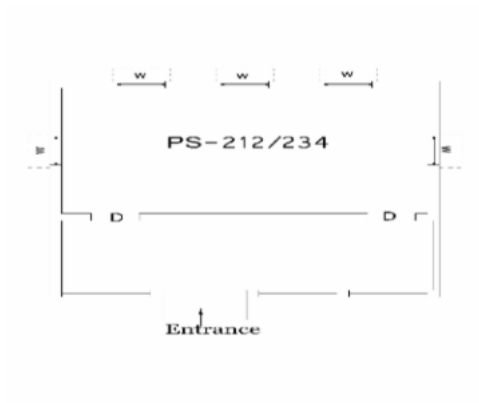

নির্বাচক নিবন্ধন আধিকারিকের স্বাক্ষর

Nazri Naksha

Google Map View

Polling Station Building Front View

Polling Station Front View

Cad View

Key MAP View

1 নাম : কল্পনা কোটাল স্বামীর নাম: কৃষ্ণমোহন কোটাল বাড়ির নং : n0131 বয়স : 52 লিঙ্গ : মহিলা ফটো উপলব্ধ	WB/31/214/021858	2 নাম : কৃষ্ণমোহন কোটাল পিতার নাম: ক্ষুদিরাম কোটাল বাড়ির নং : n0132 বয়স : 56 লিঙ্গ : পুরুষ ফটো উপলব্ধ	WB/31/214/021857	3 নাম : শিবানী কোটাল পিতার নাম: কৃষ্ণমোহন কোটাল বাড়ির নং : এন0132 বয়স : 25 লিঙ্গ : মহিলা ফটো উপলব্ধ	WRJ2081768
4 নাম : পূজা খাটুয়া পিতার নাম: মাখন খাটুয়া বাড়ির নং : এন0118 বয়স : 25 লিঙ্গ : মহিলা ফটো উপলব্ধ	WRJ2094134	5 নাম : সুনীতা করন (খাটুয়া) স্বামীর নাম: সুধাংশু খাটুয়া বাড়ির নং : n0119 বয়স : 33 লিঙ্গ : মহিলা ফটো উপলব্ধ	WRJ1417286	6 নাম : সুধাংশু খাটুয়া পিতার নাম: অরবিন্দ খাটুয়া বাড়ির নং : n0119 বয়স : 45 লিঙ্গ : পুরুষ ফটো উপলব্ধ	MXC1332881
7 নাম : মোমিতা খাটুয়া স্বামীর নাম: বিশ্বনাথ খাটুয়া বাড়ির নং : n0119 বয়স : 39 লিঙ্গ : মহিলা ফটো উপলব্ধ	MXC2391027	8 নাম : মোসুমি খাটুয়া স্বামীর নাম: দেবাংশু খাটুয়া বাড়ির নং : n0118 বয়স : 41 লিঙ্গ : মহিলা ফটো উপলব্ধ	WRJ1256999	9 নাম : সুবল খাটুয়া পিতার নাম: ভাকু খাটুয়া বাড়ির নং : n0118 বয়স : 61 লিঙ্গ : পুরুষ ফটো উপলব্ধ	WB/31/214/018427
10 নাম : মাধবী খাটুয়া স্বামীর নাম: মাখন খাটুয়া বাড়ির নং : n0118 বয়স : 46 লিঙ্গ : মহিলা ফটো উপলব্ধ	MXC2080646	11 নাম : হিমাংশু খাটুয়া পিতার নাম: অরবিন্দ খাটুয়া বাড়ির নং : n0118 বয়স : 35 লিঙ্গ : পুরুষ ফটো উপলব্ধ	WRJ1195296	12 নাম : অঞ্জলী খাটুয়া স্বামীর নাম: অরবিন্দ খাটুয়া বাড়ির নং : n0118 বয়স : 71 লিঙ্গ : মহিলা ফটো উপলব্ধ	WB/31/214/018132
13 নাম : অরবিন্দ খাটুয়া পিতার নাম: ভাকু খাটুয়া বাড়ির নং : n0118 বয়স : 76 লিঙ্গ : পুরুষ ফটো উপলব্ধ	WB/31/214/018403	14 নাম : সীতাংশু খাটুয়া পিতার নাম: মাখন খাটুয়া বাড়ির নং : n0118 বয়স : 29 লিঙ্গ : পুরুষ ফটো উপলব্ধ	WRJ1758259	15 নাম : কেবল ঘোড়াই পিতার নাম: বঙ্কিম ঘোড়াই বাড়ির নং : n0049 বয়স : 53 লিঙ্গ : পুরুষ ফটো উপলব্ধ	WB/31/214/018405
16 নাম : মল্লিকা ঘোড়াই স্বামীর নাম: সনজিৎ ঘোড়াই বাড়ির নং : n0055 বয়স : 29 লিঙ্গ : মহিলা ফটো উপলব্ধ	WRJ1696988	17 নাম : বাসন্তী ঘোড়াই স্বামীর নাম: অরুণ চন্দ্র ঘোড়াই বাড়ির নং : n0062 বয়স : 36 লিঙ্গ : মহিলা ফটো উপলব্ধ	WRJ1696996	18 নাম : প্রবীর ঘোড়াই পিতার নাম: নিখিল ঘোড়াই বাড়ির নং : n0046 বয়স : 29 লিঙ্গ : পুরুষ ফটো উপলব্ধ	WRJ1697002
19 নাম : প্রতিমা ঘোড়াই স্বামীর নাম: অমলেন্দু ঘোড়াই বাড়ির নং : n0050 বয়স : 43 লিঙ্গ : মহিলা ফটো উপলব্ধ	WRJ1697028	20 নাম : মুক্তিপদ ঘোড়াই পিতার নাম: গোকুল চন্দ্র ঘোড়াই বাড়ির নং : n0129 বয়স : 30 লিঙ্গ : পুরুষ ফটো উপলব্ধ	WRJ1697036	21 নাম : কর্ণদেব ঘোড়াই পিতার নাম: নারায়ন চন্দ্র ঘোড়াই বাড়ির নং : n0084 বয়স : 27 লিঙ্গ : পুরুষ ফটো উপলব্ধ	WRJ1796895
22 নাম : অনিতা ঘোড়াই স্বামীর নাম: সৌমেন ঘোড়াই বাড়ির নং : n0051 বয়স : 27 লিঙ্গ : মহিলা ফটো উপলব্ধ	WRJ1796903	23 নাম : তপন ঘোড়াই পিতার নাম: ভাকু ঘোড়াই বাড়ির নং : n0142 বয়স : 49 লিঙ্গ : পুরুষ ফটো উপলব্ধ	HNQ2231991	24 নাম : রঞ্জিত ঘোড়াই পিতার নাম: লক্ষীকান্ত ঘোড়াই বাড়ির নং : n0070 বয়স : 27 লিঙ্গ : পুরুষ ফটো উপলব্ধ	WRJ1798669
25 নাম : ভারতী ঘোড়াই স্বামীর নাম: কার্তিক ঘোড়াই বাড়ির নং : n0144 বয়স : 54 লিঙ্গ : মহিলা ফটো উপলব্ধ	WRJ1798693	26 নাম : বিজু ঘোড়াই পিতার নাম: চন্দন ঘোড়াই বাড়ির নং : n0058 বয়স : 27 লিঙ্গ : পুরুষ ফটো উপলব্ধ	WRJ1798735	27 নাম : শম্ভু ঘোড়াই পিতার নাম: পুলিন ঘোড়াই বাড়ির নং : n0071 বয়স : 44 লিঙ্গ : পুরুষ ফটো উপলব্ধ	MXC2080687
28 নাম : দিপালী ঘোড়াই স্বামীর নাম: কেবল ঘোড়াই বাড়ির নং : n0049 বয়স : 48 লিঙ্গ : মহিলা ফটো উপলব্ধ	WB/31/214/018406	29 নাম : ছায়ারানী ঘোড়াই স্বামীর নাম: হরিপদ ঘোড়াই বাড়ির নং : n0076 বয়স : 63 লিঙ্গ : মহিলা ফটো উপলব্ধ	WB/31/214/018201	30 নাম : রতন ঘোড়াই পিতার নাম: হরিপদ ঘোড়াই বাড়ির নং : n0077 বয়স : 44 লিঙ্গ : পুরুষ ফটো উপলব্ধ	MXC2080869