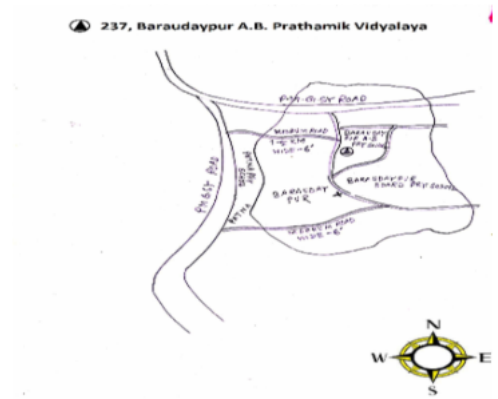

নির্বাচক নিবন্ধন আধিকারিকের স্বাক্ষর

Nazri Naksha

Google Map View

Polling Station Building Front View

Polling Station Front View

Cad View

Key MAP View

1 নাম : আলোরানী ওবা স্বামীর নাম: অনঙ্গ ওবা বাড়ির নং : n0113 বয়স : 49 লিঙ্গ : মহিলা	MXC1398569 ফটো উপলব্ধ	2 নাম : দিব্যেন্দু ওবা পিতার নাম: রামহরি ওবা বাড়ির নং : n0113 বয়স : 53 লিঙ্গ : পুরুষ	WB/31/214/024268 ফটো উপলব্ধ	3 নাম : অনঙ্গকুমার ওবা পিতার নাম: রামহরি ওবা বাড়ির নং : n0113 বয়স : 65 লিঙ্গ : পুরুষ	WB/31/214/024359 ফটো উপলব্ধ
4 নাম : কাননবালা ওবা স্বামীর নাম: শ্রীগোপাল ওবা বাড়ির নং : n0110 বয়স : 63 লিঙ্গ : মহিলা	WB/31/214/024274 ফটো উপলব্ধ	5 নাম : দোলগোবিন্দ ওবা পিতার নাম: প্রানগোপাল ওবা বাড়ির নং : n0110 বয়স : 46 লিঙ্গ : পুরুষ	MXC2085298 ফটো উপলব্ধ	6 নাম : স্বপ্নারানী ওবা স্বামীর নাম: প্রানগোপাল ওবা বাড়ির নং : n0110 বয়স : 66 লিঙ্গ : মহিলা	WB/31/214/024401 ফটো উপলব্ধ
7 নাম : দিপালী ওবা স্বামীর নাম: মহীতোষ ওবা বাড়ির নং : n0109 বয়স : 43 লিঙ্গ : মহিলা	MXC2449155 ফটো উপলব্ধ	8 নাম : মহীতোষ ওবা পিতার নাম: অমরেন্দ্রনাথ ওবা বাড়ির নং : n0109 বয়স : 51 লিঙ্গ : পুরুষ	WRJ1921782 ফটো উপলব্ধ	9 নাম : মনিরানী ওবা স্বামীর নাম: আশুতোষ ওবা বাড়ির নং : n0109 বয়স : 48 লিঙ্গ : মহিলা	MXC1336486 ফটো উপলব্ধ
10 নাম : আশুতোষ ওবা পিতার নাম: অমরেন্দ্র ওবা বাড়ির নং : n0109 বয়স : 55 লিঙ্গ : পুরুষ	WB/31/214/024203 ফটো উপলব্ধ	11 নাম : কোকিলারানী ওবা স্বামীর নাম: অমরেন্দ্রনাথ ওবা বাড়ির নং : n0109 বয়স : 68 লিঙ্গ : মহিলা	WRJ1922624 ফটো উপলব্ধ	12 নাম : অমিতা আদক(ওবা) স্বামীর নাম: তনয় ওবা বাড়ির নং : n0108 বয়স : 39 লিঙ্গ : মহিলা	WRJ1315605 ফটো উপলব্ধ
13 নাম : তনয় ওবা পিতার নাম: সমরেন্দ্র নাথ ওবা বাড়ির নং : n0108 বয়স : 46 লিঙ্গ : পুরুষ	WRJ1197151 ফটো উপলব্ধ	14 নাম : চিন্ময় ওবা পিতার নাম: সমরেন্দ্র ওবা বাড়ির নং : n0108 বয়স : 44 লিঙ্গ : পুরুষ	MXC1337633 ফটো উপলব্ধ	15 নাম : কনানবালা ওবা স্বামীর নাম: সমরেন্দ্র ওবা বাড়ির নং : n0108 বয়স : 62 লিঙ্গ : মহিলা	WRJ1923903 ফটো উপলব্ধ
16 নাম : সমরেন্দ্রনাথ ওবা পিতার নাম: গৌরহরি ওবা বাড়ির নং : n0108 বয়স : 71 লিঙ্গ : পুরুষ	WRJ1930536 ফটো উপলব্ধ	17 নাম : শ্রীগোপাল ওবা পিতার নাম: শ্রীহরি ওবা বাড়ির নং : n0110 বয়স : 69 লিঙ্গ : পুরুষ	WRJ1615889 ফটো উপলব্ধ	18 নাম : মছয়া ওবা স্বামীর নাম: দিব্যেন্দু ওবা বাড়ির নং : n0113 বয়স : 42 লিঙ্গ : মহিলা	MXC2086528 ফটো উপলব্ধ
19 নাম : অভিজিৎ ওবা পিতার নাম: আশুতোষ ওবা বাড়ির নং : এন0109 বয়স : 26 লিঙ্গ : পুরুষ	WRJ1862895 ফটো উপলব্ধ	20 নাম : শুভজিৎ ওবা পিতার নাম: অনঙ্গ ওবা বাড়ির নং : এন0113 বয়স : 26 লিঙ্গ : পুরুষ	WRJ1864206 ফটো উপলব্ধ	21 নাম : বিশ্ণুজিৎ ওবা পিতার নাম: গোপাল ওবা বাড়ির নং : n0110 বয়স : 27 লিঙ্গ : পুরুষ	WRJ1799469 ফটো উপলব্ধ
22 নাম : সাগরিকা মন্ডল কান্ত স্বামীর নাম: আশিস কুমার কান্ত বাড়ির নং : n0096 বয়স : 33 লিঙ্গ : মহিলা	WRJ1799451 ফটো উপলব্ধ	23 নাম : দেবশীষ কান্ত পিতার নাম: রামেশ্বর কান্ত বাড়ির নং : n0096 বয়স : 45 লিঙ্গ : পুরুষ	MXC2085314 ফটো উপলব্ধ	24 নাম : আশিস কুমার কান্ত পিতার নাম: রামেশ্বর কান্ত বাড়ির নং : n0096 বয়স : 39 লিঙ্গ : পুরুষ	WRJ1017045 ফটো উপলব্ধ
25 নাম : সোমশ্রী কান্ত পিতার নাম: অসীম কুমার কান্ত বাড়ির নং : n0096 বয়স : 29 লিঙ্গ : মহিলা	WRJ1685007 ফটো উপলব্ধ	26 নাম : শুভেন্দু কান্ত পিতার নাম: অসীম কুমার কান্ত বাড়ির নং : n0096 বয়স : 33 লিঙ্গ : পুরুষ	WRJ1315746 ফটো উপলব্ধ	27 নাম : অনিতারানী কান্ত স্বামীর নাম: অসীম কুমার কান্ত বাড়ির নং : n0096 বয়স : 53 লিঙ্গ : মহিলা	WB/31/214/024093 ফটো উপলব্ধ
28 নাম : বীণা রানী কান্ত স্বামীর নাম: দেবশীষ কান্ত বাড়ির নং : n0096 বয়স : 42 লিঙ্গ : মহিলা	MXC2085306 ফটো উপলব্ধ	29 নাম : উষা রানী কান্ত স্বামীর নাম: রামেশ্বর কান্ত বাড়ির নং : এন0096 বয়স : 72 লিঙ্গ : মহিলা	WRJ1967744 ফটো উপলব্ধ	30 নাম : সত্যদীপ কান্ত পিতার নাম: দেবশীষ কান্ত বাড়ির নং : এন0096 বয়স : 21 লিঙ্গ : পুরুষ	WRJ2343416 ফটো উপলব্ধ