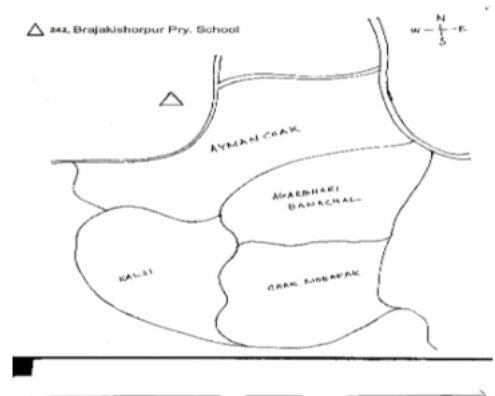

Key MAP View