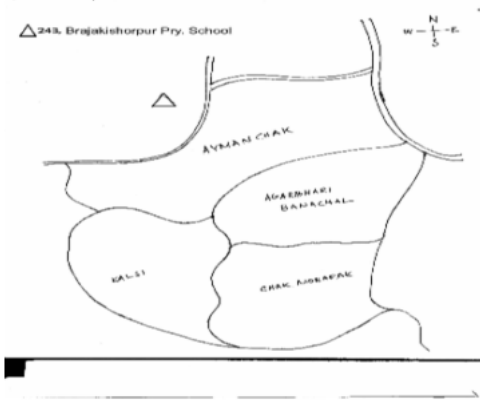

Nazri Naksha