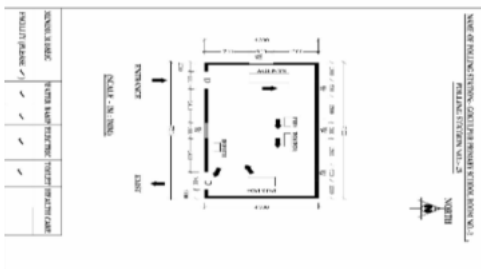

নির্বাচক নিবন্ধন আধিকারিকের স্বাক্ষর

Nazri Naksha

Google Map View

Polling Station Building Front View

Polling Station Front View

Cad View

Key MAP View

বিধানসভা নির্বাচনক্ষেত্রের নং, নাম : 212-পটেশপুর
ভাগ নং, নাম : 1-গোকুলপুর (আংশিক), পশ্চিম দক্ষিন জানাপাড়া, দক্ষিন খড়িয়াল পাড়া ও উত্তর দাসপাড়া(আংশিক)