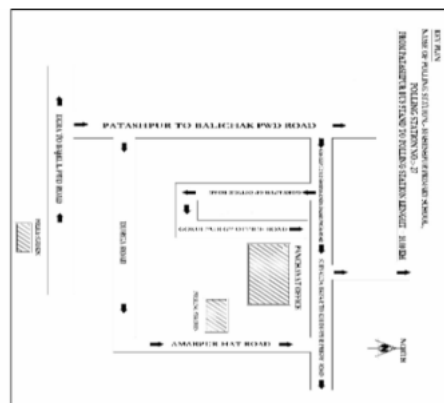

নির্বাচক নিবন্ধন আধিকারিকের স্বাক্ষর

Nazri Naksha

Google Map View

Polling Station Building Front View

Polling Station Front View

Cad View

Key MAP View

1 নাম : প্রভাতী কুইলা (সাঁতরা) স্বামীর নাম: পবন কুমার সাঁতরা বাড়ির নং : n0211 বয়স : 30 লিঙ্গ : মহিলা	WRJ1698919	ফটো উপলব্ধ	2 নাম : তপতী খাঁড়া মাইতি স্বামীর নাম: শুভেন্দু মাইতি বাড়ির নং : এন0168 বয়স : 25 লিঙ্গ : মহিলা	WRJ2171528	ফটো উপলব্ধ	3 নাম : মাদুরী ঘোড়াই স্বামীর নাম: সুবল ঘোড়াই বাড়ির নং : এন0014 বয়স : 29 লিঙ্গ : মহিলা	WRJ2192920	ফটো উপলব্ধ
4 নাম : তরুণ ঘোড়াই পিতার নাম: জগন্নাথ ঘোড়াই বাড়ির নং : এন0014 বয়স : 26 লিঙ্গ : পুরুষ	WRJ1835107	ফটো উপলব্ধ	5 নাম : অঞ্জলি ঘোড়াই স্বামীর নাম: সুর্যকান্ত ঘোড়াই বাড়ির নং : n0001 বয়স : 41 লিঙ্গ : মহিলা	LJF2435840	ফটো উপলব্ধ	6 নাম : মনুচরণ ঘোড়াই পিতার নাম: শ্রীহরি ঘোড়াই বাড়ির নং : এন0014 বয়স : 65 লিঙ্গ : পুরুষ	WB/32/215/027259	ফটো উপলব্ধ
7 নাম : উষারানী ঘোড়াই স্বামীর নাম: মনু চরন ঘোড়াই বাড়ির নং : এন0014 বয়স : 57 লিঙ্গ : মহিলা	LJF2343366	ফটো উপলব্ধ	8 নাম : অনুকূল ঘোড়াই পিতার নাম: লক্ষ্মীকান্ত ঘোড়াই বাড়ির নং : এন0001 বয়স : 25 লিঙ্গ : পুরুষ	WRJ2075034	ফটো উপলব্ধ	9 নাম : ঝণ্টুচরণ ঘোড়াই পিতার নাম: শ্রীহরি ঘোড়াই বাড়ির নং : n0014 বয়স : 58 লিঙ্গ : পুরুষ	WB/32/215/027324	ফটো উপলব্ধ
10 নাম : ময়না সাঁতরা জানা স্বামীর নাম: অশ্বিনী কুমার জানা বাড়ির নং : এন001 বয়স : 25 লিঙ্গ : মহিলা	WRJ2193019	ফটো উপলব্ধ	11 নাম : যমুনা ঘোড়াই স্বামীর নাম: কমলকান্ত ঘোড়াই বাড়ির নং : n0081 বয়স : 39 লিঙ্গ : মহিলা	LJF2435857	ফটো উপলব্ধ	12 নাম : কমলাকান্ত ঘোড়াই পিতার নাম: সুবীর চন্দ্র ঘোড়াই বাড়ির নং : n0081 বয়স : 49 লিঙ্গ : পুরুষ	LJF2022408	ফটো উপলব্ধ
13 নাম : কাকলী ঘোড়াই স্বামীর নাম: অশ্বিনী কুমার ঘোড়াই বাড়ির নং : n0014 বয়স : 33 লিঙ্গ : মহিলা	WRJ1436559	ফটো উপলব্ধ	14 নাম : সুবল ঘোড়াই পিতার নাম: মনু চরন ঘোড়াই বাড়ির নং : n0014 বয়স : 31 লিঙ্গ : পুরুষ	WRJ1436484	ফটো উপলব্ধ	15 নাম : অশ্বিনীকুমার ঘোড়াই পিতার নাম: মনু চরন ঘোড়াই বাড়ির নং : n0014 বয়স : 38 লিঙ্গ : পুরুষ	WRJ1120914	ফটো উপলব্ধ
16 নাম : ভারতীরানী ঘোড়াই স্বামীর নাম: ঝণ্টু ঘোড়াই বাড়ির নং : n0014 বয়স : 54 লিঙ্গ : মহিলা	WB/32/215/027325	ফটো উপলব্ধ	17 নাম : সন্ধ্যা রানী ঘোড়াই স্বামীর নাম: জগন্নাথ ঘোড়াই বাড়ির নং : n0014 বয়স : 46 লিঙ্গ : মহিলা	LJF1274281	ফটো উপলব্ধ	18 নাম : জগন্নাথ ঘোড়াই পিতার নাম: শ্রীহরি ঘোড়াই বাড়ির নং : n0014 বয়স : 48 লিঙ্গ : পুরুষ	LJF1275148	ফটো উপলব্ধ
19 নাম : অষ্টমীরানী ঘোড়াই স্বামীর নাম: লক্ষ্মীকান্ত ঘোড়াই বাড়ির নং : n0001 বয়স : 47 লিঙ্গ : মহিলা	LJF1274273	ফটো উপলব্ধ	20 নাম : সুভদ্রারানী ঘোড়াই স্বামীর নাম: সুধীর ঘোড়াই বাড়ির নং : n0001 বয়স : 70 লিঙ্গ : মহিলা	WB/32/215/027410	ফটো উপলব্ধ	21 নাম : লক্ষ্মীকান্ত ঘোড়াই পিতার নাম: সুধীর ঘোড়াই বাড়ির নং : n0001 বয়স : 50 লিঙ্গ : পুরুষ	LJF1275874	ফটো উপলব্ধ
22 নাম : রেখারানী জানা স্বামীর নাম: একাদশী জানা বাড়ির নং : n0026 বয়স : 50 লিঙ্গ : মহিলা	WB/32/215/027104	ফটো উপলব্ধ	23 নাম : একাদশী জানা পিতার নাম: অনন্ত জানা বাড়ির নং : n0026 বয়স : 54 লিঙ্গ : পুরুষ	WB/32/215/027109	ফটো উপলব্ধ	24 নাম : সাহেব জানা পিতার নাম: একাদশী জানা বাড়ির নং : এন0026 বয়স : 22 লিঙ্গ : পুরুষ	WRJ2234524	ফটো উপলব্ধ
25 নাম : ঝরণারানী জানা স্বামীর নাম: রবীন্দ্রনাথ জানা বাড়ির নং : n0026 বয়স : 44 লিঙ্গ : মহিলা	LJF1523042	ফটো উপলব্ধ	26 নাম : রবীন্দ্রনাথ জানা পিতার নাম: অনন্তকুমার জানা বাড়ির নং : n0026 বয়স : 46 লিঙ্গ : পুরুষ	LJF1523067	ফটো উপলব্ধ	27 নাম : অসীমা জানা পিতার নাম: একাদশী জানা বাড়ির নং : এন0026 বয়স : 27 লিঙ্গ : মহিলা	WRJ2328409	ফটো উপলব্ধ
28 নাম : শশাঙ্ক জানা পিতার নাম: রবীন্দ্র নাথ জানা বাড়ির নং : n0026 বয়স : 25 লিঙ্গ : পুরুষ	WRJ2046480	ফটো উপলব্ধ	29 নাম : আকাশ জানা পিতার নাম: রবীন্দ্রনাথ জানা বাড়ির নং : এন0026 বয়স : 21 লিঙ্গ : পুরুষ	WRJ2327617	ফটো উপলব্ধ	30 নাম : ঝুমরি রাউত জানা স্বামীর নাম: শশাঙ্ক জানা বাড়ির নং : এন0026 বয়স : 21 লিঙ্গ : মহিলা	WRJ2327500	ফটো উপলব্ধ