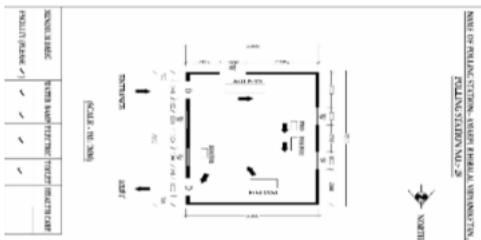

নির্বাচক নিবন্ধন আধিকারিকের স্বাক্ষর

Nazri Naksha

Google Map View

Polling Station Building Front View

Polling Station Front View

Cad View

Key MAP View

1	WB/32/215/033555	নাম : শ্রীবাস কর পিতার নাম: শুকদেব কর বাড়ির নং : n0004 বয়স : 51 লিঙ্গ : পুরুষ	ফটো উপলব্ধ	2	WB/32/215/033124	নাম : পৌরহরি কর পিতার নাম: শুকদেব কর বাড়ির নং : n0005 বয়স : 64 লিঙ্গ : পুরুষ	ফটো উপলব্ধ	3	LJF2063725	নাম : মালতী রানী কর স্বামীর নাম: শ্রীবাস কর বাড়ির নং : n0004 বয়স : 41 লিঙ্গ : মহিলা	ফটো উপলব্ধ
4	LJF1275494	নাম : সারদা রানী কর স্বামীর নাম: অদ্বৈত চরণ কর বাড়ির নং : n0006 বয়স : 48 লিঙ্গ : মহিলা	ফটো উপলব্ধ	5	WB/32/215/033545	নাম : অদ্বৈতচরণ কর পিতার নাম: শুকদেব কর বাড়ির নং : n0006 বয়স : 57 লিঙ্গ : পুরুষ	ফটো উপলব্ধ	6	LJF2386597	নাম : তপন কুমার কর পিতার নাম: পৌরহরি কর বাড়ির নং : n0005 বয়স : 41 লিঙ্গ : পুরুষ	ফটো উপলব্ধ
7	WRJ2148575	নাম : অমিত কর পিতার নাম: অদ্বৈত চরণ কর বাড়ির নং : এন0006 বয়স : 23 লিঙ্গ : পুরুষ	ফটো উপলব্ধ	8	WRJ1437094	নাম : রাজলক্ষ্মী দাস স্বামীর নাম: চন্দন দাস বাড়ির নং : n0204 বয়স : 32 লিঙ্গ : মহিলা	ফটো উপলব্ধ	9	WRJ1835305	নাম : চৈতালি গিরি পিতার নাম: শক্তিপদ গিরি বাড়ির নং : এন0079 বয়স : 30 লিঙ্গ : মহিলা	ফটো উপলব্ধ
10	LJF1525021	নাম : শ্যামলী গিরি স্বামীর নাম: তারাপদ গিরি বাড়ির নং : n0081 বয়স : 45 লিঙ্গ : মহিলা	ফটো উপলব্ধ	11	WB/32/215/033083	নাম : তারাপদ গিরি পিতার নাম: ভাগবত গিরি বাড়ির নং : n0081 বয়স : 53 লিঙ্গ : পুরুষ	ফটো উপলব্ধ	12	LJF2063733	নাম : স্নেহলতা গিরি স্বামীর নাম: উমাপদ গিরি বাড়ির নং : n0080 বয়স : 50 লিঙ্গ : মহিলা	ফটো উপলব্ধ
13	WB/32/215/033130	নাম : উমাপদ গিরি পিতার নাম: ভাগবত গিরি বাড়ির নং : n0080 বয়স : 55 লিঙ্গ : পুরুষ	ফটো উপলব্ধ	14	WB/32/215/033244	নাম : কাঞ্চনবালা গিরি স্বামীর নাম: শক্তিপদ গিরি বাড়ির নং : n0079 বয়স : 57 লিঙ্গ : মহিলা	ফটো উপলব্ধ	15	WB/32/215/033105	নাম : শক্তিপদ গিরি পিতার নাম: ভাগবত গিরি বাড়ির নং : n0079 বয়স : 67 লিঙ্গ : পুরুষ	ফটো উপলব্ধ
16	WB/32/215/033251	নাম : মঞ্জুলারানী গিরি পিতার নাম: ভাগবত গিরি বাড়ির নং : n0078 বয়স : 56 লিঙ্গ : মহিলা	ফটো উপলব্ধ	17	WRJ1527472	নাম : মিলন গিরি পিতার নাম: পূর্ণচন্দ্র গিরি বাড়ির নং : n0077 বয়স : 30 লিঙ্গ : পুরুষ	ফটো উপলব্ধ	18	WB/32/215/033230	নাম : কবিতারানী গিরি স্বামীর নাম: পূর্ণ গিরি বাড়ির নং : n0077 বয়স : 52 লিঙ্গ : মহিলা	ফটো উপলব্ধ
19	WB/32/215/033451	নাম : পূর্ণচন্দ্র গিরি পিতার নাম: মাখন গিরি বাড়ির নং : n0077 বয়স : 59 লিঙ্গ : পুরুষ	ফটো উপলব্ধ	20	WB/32/215/033566	নাম : নিখিলকুমার গিরি পিতার নাম: মাখন গিরি বাড়ির নং : n0076 বয়স : 54 লিঙ্গ : পুরুষ	ফটো উপলব্ধ	21	WB/32/215/033229	নাম : আরতিরানী গিরি স্বামীর নাম: সূর্যকান্ত গিরি বাড়ির নং : n0076 বয়স : 56 লিঙ্গ : মহিলা	ফটো উপলব্ধ
22	WB/32/215/033185	নাম : সূর্যকান্ত গিরি পিতার নাম: মাখন গিরি বাড়ির নং : n0076 বয়স : 63 লিঙ্গ : পুরুষ	ফটো উপলব্ধ	23	WB/32/215/033219	নাম : সন্ধ্যারানী গিরি স্বামীর নাম: মাখন গিরি বাড়ির নং : n0076 বয়স : 86 লিঙ্গ : মহিলা	ফটো উপলব্ধ	24	LJF2283497	নাম : সুস্মিতা ভূঞা গিরি স্বামীর নাম: নিখিল কুমার গিরি বাড়ির নং : n0076 বয়স : 45 লিঙ্গ : মহিলা	ফটো উপলব্ধ
25	WRJ2370617	নাম : অসীত গিরি পিতার নাম: নিখিল কুমার গিরি বাড়ির নং : এন0076 বয়স : 21 লিঙ্গ : পুরুষ	ফটো উপলব্ধ	26	WRJ2123966	নাম : মিহির গিরি পিতার নাম: পূর্ণ চন্দ্র গিরি বাড়ির নং : এন0077 বয়স : 24 লিঙ্গ : পুরুষ	ফটো উপলব্ধ	27	WRJ1710136	নাম : চন্দন গিরি পিতার নাম: বিষ্ণুপদ গিরি বাড়ির নং : N0078 বয়স : 32 লিঙ্গ : পুরুষ	ফটো উপলব্ধ
28	WRJ2235554	নাম : অরিজিৎ দাস পিতার নাম: কমল কান্ত দাস বাড়ির নং : এন0078 বয়স : 22 লিঙ্গ : পুরুষ	ফটো উপলব্ধ	29	LJF1523414	নাম : কমলা রানী দাস স্বামীর নাম: কমলকান্ত দাস বাড়ির নং : এন0078 বয়স : 45 লিঙ্গ : মহিলা	ফটো উপলব্ধ	30	WRJ1623966	নাম : ছবি রানী গিরি স্বামীর নাম: বিষ্ণুপদ গিরি বাড়ির নং : n0078 বয়স : 59 লিঙ্গ : মহিলা	ফটো উপলব্ধ