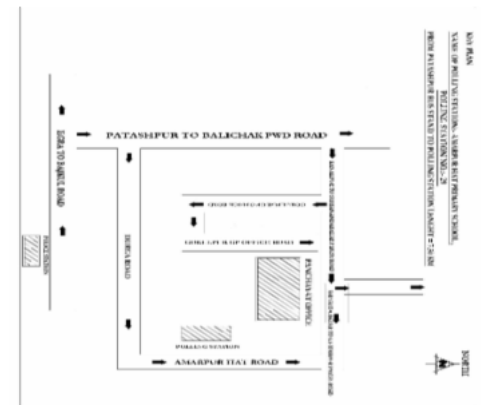

নির্বাচক নিবন্ধন আধিকারিকের স্বাক্ষর

Nazri Naksha

Google Map View

Polling Station Building Front View

Polling Station Front View

Cad View

Key MAP View

1 নাম : সুচিত্রা রানী দাস স্বামীর নাম: কিশোর দাস বাড়ির নং : n0006 বয়স : 27 লিঙ্গ : মহিলা ফটো উপলব্ধ	WRJ1804616	2 নাম : শক্তিপদ কর পিতার নাম: গৌরহরি কর বাড়ির নং : n0153 বয়স : 34 লিঙ্গ : পুরুষ ফটো উপলব্ধ	WRJ1269323	3 নাম : অসীমা কর পিতার নাম: কেনারাম কর বাড়ির নং : n0153 বয়স : 25 লিঙ্গ : মহিলা ফটো উপলব্ধ	WRJ2049138
4 নাম : গৌর হরি কর পিতার নাম: গদাধর কর বাড়ির নং : n0153 বয়স : 65 লিঙ্গ : পুরুষ ফটো উপলব্ধ	WB/32/215/033011	5 নাম : মামনী দাস কর স্বামীর নাম: শক্তি পদ কর বাড়ির নং : এন0153 বয়স : 36 লিঙ্গ : মহিলা ফটো উপলব্ধ	WRJ2091544	6 নাম : ভানুচরণ কর পিতার নাম: গদাধর কর বাড়ির নং : n0153 বয়স : 82 লিঙ্গ : পুরুষ ফটো উপলব্ধ	WB/32/215/033109
7 নাম : কানাইচরন কর পিতার নাম: গদাধর কর বাড়ির নং : n0153 বয়স : 74 লিঙ্গ : পুরুষ ফটো উপলব্ধ	WB/32/215/033123	8 নাম : মনুথ কর পিতার নাম: কানাইচরন কর বাড়ির নং : n0153 বয়স : 46 লিঙ্গ : পুরুষ ফটো উপলব্ধ	LJF1525047	9 নাম : সবিতা কর স্বামীর নাম: মনুথ কর বাড়ির নং : n0153 বয়স : 38 লিঙ্গ : মহিলা ফটো উপলব্ধ	LJF2436079
10 নাম : নিতাইচরন কর পিতার নাম: গদাধর কর বাড়ির নং : n0153 বয়স : 67 লিঙ্গ : পুরুষ ফটো উপলব্ধ	LJF2063717	11 নাম : কম্পনারানী কর স্বামীর নাম: গৌরহরি কর বাড়ির নং : n0153 বয়স : 56 লিঙ্গ : মহিলা ফটো উপলব্ধ	WB/32/215/033235	12 নাম : ষোড়শী কর স্বামীর নাম: ভানু কর বাড়ির নং : n0153 বয়স : 77 লিঙ্গ : মহিলা ফটো উপলব্ধ	WB/32/215/033194
13 নাম : গীতারানী কর স্বামীর নাম: কানাই কর বাড়ির নং : n0153 বয়স : 62 লিঙ্গ : মহিলা ফটো উপলব্ধ	WB/32/215/033537	14 নাম : তুষার রানী কর স্বামীর নাম: নিতাই কর বাড়ির নং : n0153 বয়স : 60 লিঙ্গ : মহিলা ফটো উপলব্ধ	WB/32/215/033328	15 নাম : ধনঞ্জয় কর পিতার নাম: নিতাই কর বাড়ির নং : n0153 বয়স : 37 লিঙ্গ : পুরুষ ফটো উপলব্ধ	LJF2436046
16 নাম : মনোরমা কর স্বামীর নাম: ধনঞ্জয় কর বাড়ির নং : n0153 বয়স : 34 লিঙ্গ : মহিলা ফটো উপলব্ধ	WRJ1335298	17 নাম : কেনারাম কর পিতার নাম: ভানু চরন কর বাড়ির নং : n0153 বয়স : 48 লিঙ্গ : পুরুষ ফটো উপলব্ধ	LJF1274430	18 নাম : মঞ্জুরীরানী কর স্বামীর নাম: কেনারাম কর বাড়ির নং : n0153 বয়স : 45 লিঙ্গ : মহিলা ফটো উপলব্ধ	LJF1525195
19 নাম : কালীপদ কর পিতার নাম: ভানুচরন কর বাড়ির নং : n0153 বয়স : 41 লিঙ্গ : পুরুষ ফটো উপলব্ধ	LJF2436061	20 নাম : নির্মালা কর স্বামীর নাম: কালীপদ কর বাড়ির নং : n0153 বয়স : 39 লিঙ্গ : মহিলা ফটো উপলব্ধ	LJF2436053	21 নাম : রজত কান্তি কর পিতার নাম: কেনারাম কর বাড়ির নং : নং153 বয়স : 21 লিঙ্গ : পুরুষ ফটো উপলব্ধ	WRJ2346682
22 নাম : মানস কর পিতার নাম: মনুথ কর বাড়ির নং : এন0153 বয়স : 21 লিঙ্গ : পুরুষ ফটো উপলব্ধ	WRJ2346831	23 নাম : সন্ধ্যা গিরি স্বামীর নাম: স্বপন গিরি বাড়ির নং : n0151 বয়স : 43 লিঙ্গ : মহিলা ফটো উপলব্ধ	LJF1810696	24 নাম : যুগল গিরি পিতার নাম: স্বপন গিরি বাড়ির নং : এন0151 বয়স : 24 লিঙ্গ : পুরুষ ফটো উপলব্ধ	WRJ2088011
25 নাম : সাগর ঘোড়াই পিতার নাম: শম্ভু ঘোড়াই বাড়ির নং : এন0128 বয়স : 22 লিঙ্গ : পুরুষ ফটো উপলব্ধ	WRJ2298883	26 নাম : সরমা ঘোড়াই স্বামীর নাম: শিবশংকর ঘোড়াই বাড়ির নং : n0128 বয়স : 29 লিঙ্গ : মহিলা ফটো উপলব্ধ	WRJ1790260	27 নাম : গৌর হরি ঘোড়াই পিতার নাম: আদিত্য ঘোড়াই বাড়ির নং : n0128 বয়স : 66 লিঙ্গ : পুরুষ ফটো উপলব্ধ	LJF2063758
28 নাম : রেবতি ঘোড়াই স্বামীর নাম: বলাই ঘোড়াই বাড়ির নং : n0128 বয়স : 64 লিঙ্গ : মহিলা ফটো উপলব্ধ	WB/32/215/030094	29 নাম : শিবশংকর ঘোড়াই পিতার নাম: বলাই ঘোড়াই বাড়ির নং : n0128 বয়স : 34 লিঙ্গ : পুরুষ ফটো উপলব্ধ	WRJ1269331	30 নাম : রাজু পাখিরা পিতার নাম: কালিপদ পাখিরা বাড়ির নং : n0128 বয়স : 57 লিঙ্গ : পুরুষ ফটো উপলব্ধ	WRJ1513555