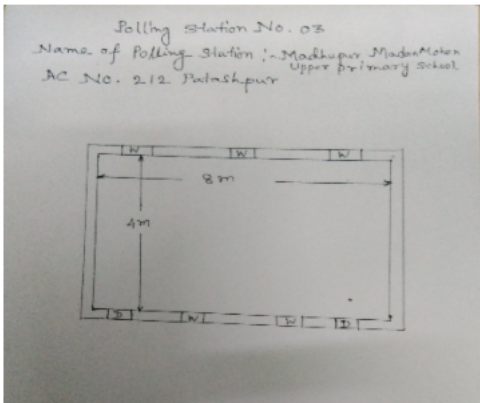

নির্বাচক নিবন্ধন আধিকারিকের স্বাক্ষর

Nazri Naksha

Google Map View

Polling Station Building Front View

Polling Station Front View

Cad View

Key MAP View

1 নাম : প্রভাস অধিকারী পিতার নাম: পল্টু অধিকারী বাড়ির নং : এন0040 বয়স : 24 লিঙ্গ : পুরুষ	WRJ2071504 ফটো উপলব্ধ	2 নাম : বিকাশ অধিকারী পিতার নাম: পল্টু অধিকারী বাড়ির নং : n0040 বয়স : 27 লিঙ্গ : পুরুষ	WRJ1704501 ফটো উপলব্ধ	3 নাম : রেবতীরানী অধিকারী স্বামীর নাম: গোষ্ঠ অধিকারী বাড়ির নং : n0040 বয়স : 75 লিঙ্গ : মহিলা	LJF1290113 ফটো উপলব্ধ
4 নাম : পল্টু অধিকারী পিতার নাম: গোষ্ঠ অধিকারী বাড়ির নং : n0040 বয়স : 52 লিঙ্গ : পুরুষ	LJF1291616 ফটো উপলব্ধ	5 নাম : অনিতা অধিকারী স্বামীর নাম: পল্টু অধিকারী বাড়ির নং : n0040 বয়স : 48 লিঙ্গ : মহিলা	LJF1290725 ফটো উপলব্ধ	6 নাম : পূর্ণিমা আচার্য্য স্বামীর নাম: বাবলু আচার্য্য বাড়ির নং : n0021 বয়স : 49 লিঙ্গ : মহিলা	LJF2439644 ফটো উপলব্ধ
7 নাম : সাহেব আচার্য্য পিতার নাম: পরাশর আচার্য্য বাড়ির নং : n0021 বয়স : 39 লিঙ্গ : পুরুষ	WRJ1324565 ফটো উপলব্ধ	8 নাম : বাবলু আচার্য্য পিতার নাম: বঙ্কিম আচার্য্য বাড়ির নং : n0021 বয়স : 38 লিঙ্গ : পুরুষ	LJF2439628 ফটো উপলব্ধ	9 নাম : কম্পনা আচার্য্য স্বামীর নাম: কেনারাম আচার্য্য বাড়ির নং : এন0023 বয়স : 40 লিঙ্গ : মহিলা	WRJ2120962 ফটো উপলব্ধ
10 নাম : বিবেক আচার্য্য পিতার নাম: পুরঞ্জয় আচার্য্য বাড়ির নং : n0024 বয়স : 30 লিঙ্গ : পুরুষ	WRJ1581370 ফটো উপলব্ধ	11 নাম : বিদেশ আচার্য্য পিতার নাম: পুরঞ্জয় আচার্য্য বাড়ির নং : n0024 বয়স : 37 লিঙ্গ : পুরুষ	WRJ0009464 ফটো উপলব্ধ	12 নাম : মনিকাঞ্চন আচার্য্য স্বামীর নাম: পুরঞ্জয় আচার্য্য বাড়ির নং : n0024 বয়স : 64 লিঙ্গ : মহিলা	LJF1281195 ফটো উপলব্ধ
13 নাম : পুরঞ্জয় চন্দ্র আচার্য্য পিতার নাম: বঙ্কিম আচার্য্য বাড়ির নং : n0024 বয়স : 66 লিঙ্গ : পুরুষ	LJF1280544 ফটো উপলব্ধ	14 নাম : কেনারাম আচার্য্য পিতার নাম: ক্ষুদিরাম আচার্য্য বাড়ির নং : n0023 বয়স : 31 লিঙ্গ : পুরুষ	WRJ1430206 ফটো উপলব্ধ	15 নাম : উৎপল আচার্য্য পিতার নাম: ক্ষুদিরাম আচার্য্য বাড়ির নং : n0023 বয়স : 35 লিঙ্গ : পুরুষ	WRJ1521731 ফটো উপলব্ধ
16 নাম : পৌরীরানী আচার্য্য স্বামীর নাম: ক্ষুদিরাম আচার্য্য বাড়ির নং : n0023 বয়স : 68 লিঙ্গ : মহিলা	LJF1302777 ফটো উপলব্ধ	17 নাম : রাঙ্গাপদ আচার্য্য পিতার নাম: ক্ষুদিরাম আচার্য্য বাড়ির নং : n0023 বয়স : 29 লিঙ্গ : পুরুষ	WRJ1616721 ফটো উপলব্ধ	18 নাম : প্রণব আচার্য্য পিতার নাম: বাবলু আচার্য্য বাড়ির নং : এন0021 বয়স : 26 লিঙ্গ : পুরুষ	WRJ1828714 ফটো উপলব্ধ
19 নাম : সুস্মিতা আচার্য্য পিতার নাম: বাবলু আচার্য্য বাড়ির নং : এন0021 বয়স : 23 লিঙ্গ : মহিলা	WRJ2243111 ফটো উপলব্ধ	20 নাম : পূর্ণ চন্দ্র ওঝা পিতার নাম: তপন ওঝা বাড়ির নং : এন0012 বয়স : 24 লিঙ্গ : পুরুষ	WRJ2155935 ফটো উপলব্ধ	21 নাম : কার্তিক ঘটপাএ পিতার নাম: অশোক ঘটপাএ বাড়ির নং : এন0012 বয়স : 24 লিঙ্গ : পুরুষ	WRJ2154961 ফটো উপলব্ধ
22 নাম : ছবি ভূই স্বামীর নাম: কেদার ভূই বাড়ির নং : এন0012 বয়স : 47 লিঙ্গ : মহিলা	WRJ2155042 ফটো উপলব্ধ	23 নাম : সরস্বতী ওঝা স্বামীর নাম: শিবশংকর ওঝা বাড়ির নং : n0012 বয়স : 33 লিঙ্গ : মহিলা	WRJ1616663 ফটো উপলব্ধ	24 নাম : তাপস দাস পিতার নাম: গদাধর দাস বাড়ির নং : এন0012 বয়স : 26 লিঙ্গ : পুরুষ	WRJ1828920 ফটো উপলব্ধ
25 নাম : গুরুপদ চন্দ্র আচার্য্য পিতার নাম: পুরঞ্জয় চন্দ্র আচার্য্য বাড়ির নং : এন0012 বয়স : 33 লিঙ্গ : পুরুষ	WRJ1828904 ফটো উপলব্ধ	26 নাম : শিব শংকর ওঝা পিতার নাম: তপন ওঝা বাড়ির নং : n0012 বয়স : 33 লিঙ্গ : পুরুষ	WRJ1265701 ফটো উপলব্ধ	27 নাম : মেনকা ওঝা স্বামীর নাম: তপন ওঝা বাড়ির নং : n0012 বয়স : 63 লিঙ্গ : মহিলা	LJF1281021 ফটো উপলব্ধ
28 নাম : তপন ওঝা পিতার নাম: রাজেন্দ্র ওঝা বাড়ির নং : n0012 বয়স : 73 লিঙ্গ : পুরুষ	LJF1820125 ফটো উপলব্ধ	29 নাম : প্রিয়াংকা গুচ্ছাইত(প্রধান) স্বামীর নাম: সতব্রত প্রধান বাড়ির নং : 292 বয়স : 35 লিঙ্গ : মহিলা	WRJ1190669 ফটো উপলব্ধ	30 নাম : শিলু ঘটপাএ স্বামীর নাম: মুক্তপদ ঘটপাএ বাড়ির নং : n0066 বয়স : 42 লিঙ্গ : মহিলা	LJF2024172 ফটো উপলব্ধ