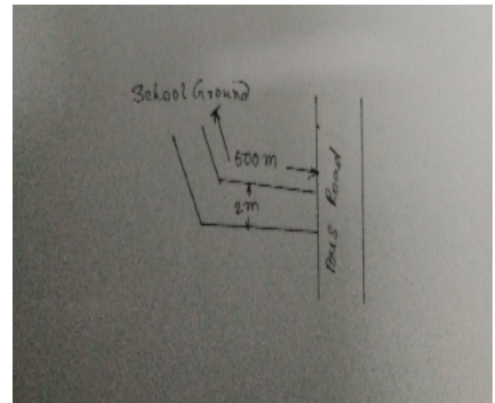

নির্বাচক নিবন্ধন আধিকারিকের স্বাক্ষর

Nazri Naksha

Google Map View

Polling Station Building Front View

Polling Station Front View

Cad View

Key MAP View

1 নাম : প্রভাস অধিকারী পিতার নাম: পল্টু অধিকারী বাড়ির নং : এন0040 বয়স : 24 লিঙ্গ : পুরুষ	WRJ2071504 ফটো উপলব্ধ	2 নাম : বিকাশ অধিকারী পিতার নাম: পল্টু অধিকারী বাড়ির নং : n0040 বয়স : 27 লিঙ্গ : পুরুষ	WRJ1704501 ফটো উপলব্ধ	3 নাম : রেবতীরানী অধিকারী স্বামীর নাম: গোষ্ঠ অধিকারী বাড়ির নং : n0040 বয়স : 75 লিঙ্গ : মহিলা	LJF1290113 ফটো উপলব্ধ
4 নাম : পল্টু অধিকারী পিতার নাম: গোষ্ঠ অধিকারী বাড়ির নং : n0040 বয়স : 52 লিঙ্গ : পুরুষ	LJF1291616 ফটো উপলব্ধ	5 নাম : অনিতা অধিকারী স্বামীর নাম: পল্টু অধিকারী বাড়ির নং : n0040 বয়স : 48 লিঙ্গ : মহিলা	LJF1290725 ফটো উপলব্ধ	6 নাম : পূর্ণিমা আচার্য্য স্বামীর নাম: বাবলু আচার্য্য বাড়ির নং : n0021 বয়স : 49 লিঙ্গ : মহিলা	LJF2439644 ফটো উপলব্ধ
7 নাম : সাহেব আচার্য্য পিতার নাম: পরাশর আচার্য্য বাড়ির নং : n0021 বয়স : 39 লিঙ্গ : পুরুষ	WRJ1324565 ফটো উপলব্ধ	8 নাম : বাবলু আচার্য্য পিতার নাম: বঙ্কিম আচার্য্য বাড়ির নং : n0021 বয়স : 38 লিঙ্গ : পুরুষ	LJF2439628 ফটো উপলব্ধ	9 নাম : কম্পনা আচার্য্য স্বামীর নাম: কেনারাম আচার্য্য বাড়ির নং : এন0023 বয়স : 40 লিঙ্গ : মহিলা	WRJ2120962 ফটো উপলব্ধ
10 নাম : বিবেক আচার্য্য পিতার নাম: পুরঞ্জয় আচার্য্য বাড়ির নং : n0024 বয়স : 30 লিঙ্গ : পুরুষ	WRJ1581370 ফটো উপলব্ধ	11 নাম : বিদেশ আচার্য্য পিতার নাম: পুরঞ্জয় আচার্য্য বাড়ির নং : n0024 বয়স : 37 লিঙ্গ : পুরুষ	WRJ0009464 ফটো উপলব্ধ	12 নাম : মনিকাঞ্চন আচার্য্য স্বামীর নাম: পুরঞ্জয় আচার্য্য বাড়ির নং : n0024 বয়স : 64 লিঙ্গ : মহিলা	LJF1281195 ফটো উপলব্ধ
13 নাম : পুরঞ্জয় চন্দ্র আচার্য্য পিতার নাম: বঙ্কিম আচার্য্য বাড়ির নং : n0024 বয়স : 66 লিঙ্গ : পুরুষ	LJF1280544 ফটো উপলব্ধ	14 নাম : কেনারাম আচার্য্য পিতার নাম: ক্ষুদিরাম আচার্য্য বাড়ির নং : n0023 বয়স : 31 লিঙ্গ : পুরুষ	WRJ1430206 ফটো উপলব্ধ	15 নাম : উৎপল আচার্য্য পিতার নাম: ক্ষুদিরাম আচার্য্য বাড়ির নং : n0023 বয়স : 35 লিঙ্গ : পুরুষ	WRJ1521731 ফটো উপলব্ধ
16 নাম : পৌরীরানী আচার্য্য স্বামীর নাম: ক্ষুদিরাম আচার্য্য বাড়ির নং : n0023 বয়স : 68 লিঙ্গ : মহিলা	LJF1302777 ফটো উপলব্ধ	17 নাম : রাঙ্গাপদ আচার্য্য পিতার নাম: ক্ষুদিরাম আচার্য্য বাড়ির নং : n0023 বয়স : 29 লিঙ্গ : পুরুষ	WRJ1616721 ফটো উপলব্ধ	18 নাম : প্রণব আচার্য্য পিতার নাম: বাবলু আচার্য্য বাড়ির নং : এন0021 বয়স : 26 লিঙ্গ : পুরুষ	WRJ1828714 ফটো উপলব্ধ
19 নাম : সুস্মিতা আচার্য্য পিতার নাম: বাবলু আচার্য্য বাড়ির নং : এন0021 বয়স : 23 লিঙ্গ : মহিলা	WRJ2243111 ফটো উপলব্ধ	20 নাম : পূর্ণ চন্দ্র ওঝা পিতার নাম: তপন ওঝা বাড়ির নং : এন0012 বয়স : 24 লিঙ্গ : পুরুষ	WRJ2155935 ফটো উপলব্ধ	21 নাম : কার্তিক ঘটপাএ পিতার নাম: অশোক ঘটপাএ বাড়ির নং : এন0012 বয়স : 24 লিঙ্গ : পুরুষ	WRJ2154961 ফটো উপলব্ধ
22 নাম : ছবি ভূই স্বামীর নাম: কেদার ভূই বাড়ির নং : এন0012 বয়স : 47 লিঙ্গ : মহিলা	WRJ2155042 ফটো উপলব্ধ	23 নাম : সরস্বতী ওঝা স্বামীর নাম: শিবশংকর ওঝা বাড়ির নং : n0012 বয়স : 33 লিঙ্গ : মহিলা	WRJ1616663 ফটো উপলব্ধ	24 নাম : তাপস দাস পিতার নাম: গদাধর দাস বাড়ির নং : এন0012 বয়স : 26 লিঙ্গ : পুরুষ	WRJ1828920 ফটো উপলব্ধ
25 নাম : গুরুপদ চন্দ্র আচার্য্য পিতার নাম: পুরঞ্জয় চন্দ্র আচার্য্য বাড়ির নং : এন0012 বয়স : 33 লিঙ্গ : পুরুষ	WRJ1828904 ফটো উপলব্ধ	26 নাম : শিব শংকর ওঝা পিতার নাম: তপন ওঝা বাড়ির নং : n0012 বয়স : 33 লিঙ্গ : পুরুষ	WRJ1265701 ফটো উপলব্ধ	27 নাম : মেনকা ওঝা স্বামীর নাম: তপন ওঝা বাড়ির নং : n0012 বয়স : 63 লিঙ্গ : মহিলা	LJF1281021 ফটো উপলব্ধ
28 নাম : তপন ওঝা পিতার নাম: রাজেন্দ্র ওঝা বাড়ির নং : n0012 বয়স : 73 লিঙ্গ : পুরুষ	LJF1820125 ফটো উপলব্ধ	29 নাম : প্রিয়াংকা গুচ্ছাইত(প্রধান) স্বামীর নাম: সতব্রত প্রধান বাড়ির নং : 292 বয়স : 35 লিঙ্গ : মহিলা	WRJ1190669 ফটো উপলব্ধ	30 নাম : শিলু ঘটপাএ স্বামীর নাম: মুক্তপদ ঘটপাএ বাড়ির নং : n0066 বয়স : 42 লিঙ্গ : মহিলা	LJF2024172 ফটো উপলব্ধ