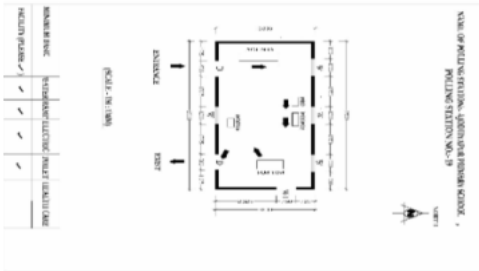

নির্বাচক নিবন্ধন আধিকারিকের স্বাক্ষর

Nazri Naksha

Google Map View

Polling Station Building Front View

Polling Station Front View

Cad View

Key MAP View

1 নাম : মেঘনাথ ওবা পিতার নাম: কুশধ্বজ ওবা বাড়ির নং : n0147 বয়স : 59 লিঙ্গ : পুরুষ	LJF0087759 ফটো উপলব্ধ	2 নাম : পুতুল ওবা স্বামীর নাম: মধুসূদন ওবা বাড়ির নং : n0162 বয়স : 41 লিঙ্গ : মহিলা	LJF2066686 ফটো উপলব্ধ	3 নাম : অশোক ওবা পিতার নাম: লক্ষ্মীকান্ত ওবা বাড়ির নং : n0147 বয়স : 32 লিঙ্গ : পুরুষ	WRJ1437730 ফটো উপলব্ধ
4 নাম : মধুসূদন ওবা পিতার নাম: কুশধ্বজ ওবা বাড়ির নং : n0147 বয়স : 41 লিঙ্গ : পুরুষ	LJF2065746 ফটো উপলব্ধ	5 নাম : গীতাবালা ওবা স্বামীর নাম: পূর্ণচন্দ্র ওবা বাড়ির নং : n0147 বয়স : 45 লিঙ্গ : মহিলা	LJF1525252 ফটো উপলব্ধ	6 নাম : পূর্ণ ওবা পিতার নাম: কুশধ্বজ ওবা বাড়ির নং : n0147 বয়স : 52 লিঙ্গ : পুরুষ	WB/32/215/039494 ফটো উপলব্ধ
7 নাম : গৌরী বালা ওবা স্বামীর নাম: কুশধ্বজ ওবা বাড়ির নং : n0147 বয়স : 57 লিঙ্গ : মহিলা	WRJ0131409 ফটো উপলব্ধ	8 নাম : কম্পনা ওবা স্বামীর নাম: মেঘনাথ ওবা বাড়ির নং : n0147 বয়স : 54 লিঙ্গ : মহিলা	WB/32/215/039557 ফটো উপলব্ধ	9 নাম : বরেন কুইল্যা পিতার নাম: রঘুনাথ কুইলা বাড়ির নং : n0059 বয়স : 62 লিঙ্গ : পুরুষ	LJF2065803 ফটো উপলব্ধ
10 নাম : রথী কুইলা স্বামীর নাম: নিরঞ্জন কুইলা বাড়ির নং : n0059 বয়স : 39 লিঙ্গ : মহিলা	LJF2436962 ফটো উপলব্ধ	11 নাম : নিরঞ্জন কুইলা পিতার নাম: হরিপদ কুইলা বাড়ির নং : n0059 বয়স : 39 লিঙ্গ : পুরুষ	LJF2436954 ফটো উপলব্ধ	12 নাম : লক্ষী কুইলা স্বামীর নাম: অনন্ত কুইলা বাড়ির নং : n0059 বয়স : 40 লিঙ্গ : মহিলা	LJF2343796 ফটো উপলব্ধ
13 নাম : অনন্ত কুইলা পিতার নাম: হরিপদ কুইলা বাড়ির নং : n0059 বয়স : 43 লিঙ্গ : পুরুষ	LJF2065779 ফটো উপলব্ধ	14 নাম : রেবতী কুইলা স্বামীর নাম: হরিপদ কুইলা বাড়ির নং : n0059 বয়স : 62 লিঙ্গ : মহিলা	WB/32/215/039071 ফটো উপলব্ধ	15 নাম : হরিপদ কুইলা পিতার নাম: ভূপতি কুইলা বাড়ির নং : n0059 বয়স : 67 লিঙ্গ : পুরুষ	WB/32/215/039295 ফটো উপলব্ধ
16 নাম : গোকুল চন্দ্র কুইলা পিতার নাম: অনিল চন্দ্র কুইলা বাড়ির নং : n0061 বয়স : 50 লিঙ্গ : পুরুষ	LJF1525500 ফটো উপলব্ধ	17 নাম : গৌরী কুইলা স্বামীর নাম: অনিল কুইলা বাড়ির নং : n0061 বয়স : 74 লিঙ্গ : মহিলা	WB/32/215/039329 ফটো উপলব্ধ	18 নাম : কম্পনা কুইল্যা স্বামীর নাম: বরেন কুইলা বাড়ির নং : n0059 বয়স : 52 লিঙ্গ : মহিলা	LJF2284164 ফটো উপলব্ধ
19 নাম : শেফালী কুইলা স্বামীর নাম: গোকুল চন্দ্র কুইলা বাড়ির নং : n0061 বয়স : 45 লিঙ্গ : মহিলা	LJF2065761 ফটো উপলব্ধ	20 নাম : বাতাসী পাল স্বামীর নাম: চন্দন পাল বাড়ির নং : এন0001 বয়স : 33 লিঙ্গ : মহিলা	WRJ1266337 ফটো উপলব্ধ	21 নাম : শ্যামাপদ কুইলা পিতার নাম: রঘুনাথ কুইলা বাড়ির নং : n0059 বয়স : 37 লিঙ্গ : পুরুষ	LJF2490068 ফটো উপলব্ধ
22 নাম : সুমিত্রা কুইলা স্বামীর নাম: শ্যামাপদ কুইলা বাড়ির নং : এন0059 বয়স : 30 লিঙ্গ : মহিলা	WRJ1836139 ফটো উপলব্ধ	23 নাম : বামাপদ গিরি পিতার নাম: রাখাল গিরি বাড়ির নং : N0118 বয়স : 63 লিঙ্গ : পুরুষ	WRJ1528207 ফটো উপলব্ধ	24 নাম : সন্ধ্যা রানী গোস্বামী স্বামীর নাম: প্রফুল্ল গোস্বামী বাড়ির নং : n0097 বয়স : 57 লিঙ্গ : মহিলা	WRJ2296168 ফটো উপলব্ধ
25 নাম : গৌতম গোস্বামী পিতার নাম: গোবর্ধন গোস্বামী বাড়ির নং : n0097 বয়স : 52 লিঙ্গ : পুরুষ	WRJ1950302 ফটো উপলব্ধ	26 নাম : সবিতা গোস্বামী স্বামীর নাম: গৌতম গোস্বামী বাড়ির নং : n0097 বয়স : 50 লিঙ্গ : মহিলা	WRJ1955335 ফটো উপলব্ধ	27 নাম : অরুণ ঘোড়াই পিতার নাম: পঞ্চানন ঘোড়াই বাড়ির নং : n0063 বয়স : 50 লিঙ্গ : পুরুষ	LJF0087908 ফটো উপলব্ধ
28 নাম : সন্দীপ ঘড়াই পিতার নাম: স্বপন ঘড়াই বাড়ির নং : এন0063 বয়স : 24 লিঙ্গ : পুরুষ	WRJ2285930 ফটো উপলব্ধ	29 নাম : লক্ষী ঘোড়াই স্বামীর নাম: প্রদীপ ঘোড়াই বাড়ির নং : n0063 বয়স : 25 লিঙ্গ : মহিলা	WRJ2052645 ফটো উপলব্ধ	30 নাম : কবিতা ঘড়াই স্বামীর নাম: অরুণ ঘড়াই বাড়ির নং : n0063 বয়স : 49 লিঙ্গ : মহিলা	LJF1563501 ফটো উপলব্ধ