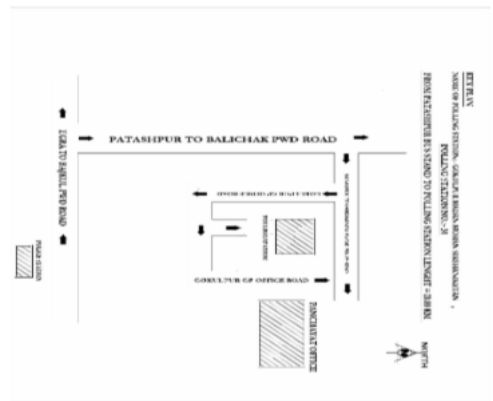

নির্বাচক নিবন্ধন আধিকারিকের স্বাক্ষর

Nazri Naksha

Google Map View

Polling Station Building Front View

Polling Station Front View

Cad View

Key MAP View

1 নাম : অর্পিতা মাইতি (পাল) স্বামীর নাম: শঙ্কর পাল বাড়ির নং : n0112 বয়স : 42 লিঙ্গ : মহিলা	MXC2450286 ফটো উপলব্ধ	2 নাম : কানাইচরণ খালুয়া পিতার নাম: ভাকু খালুয়া বাড়ির নং : n0028 বয়স : 60 লিঙ্গ : পুরুষ	WB/32/215/012486 ফটো উপলব্ধ	3 নাম : চন্দন কুমার খালুয়া পিতার নাম: কনাই খালুয়া বাড়ির নং : n0028 বয়স : 33 লিঙ্গ : পুরুষ	WRJ1270669 ফটো উপলব্ধ
4 নাম : সীতারানী খালুয়া স্বামীর নাম: নিমাই খালুয়া বাড়ির নং : n0028 বয়স : 54 লিঙ্গ : মহিলা	WB/32/215/012733 ফটো উপলব্ধ	5 নাম : মিনতীবালা খালুয়া স্বামীর নাম: কানাই খালুয়া বাড়ির নং : n0028 বয়স : 56 লিঙ্গ : মহিলা	WB/32/215/012487 ফটো উপলব্ধ	6 নাম : নিমাইচরণ খালুয়া পিতার নাম: ভাকু খালুয়া বাড়ির নং : n0028 বয়স : 57 লিঙ্গ : পুরুষ	WB/32/215/012782 ফটো উপলব্ধ
7 নাম : চিন্ময় খালুয়া পিতার নাম: কানাই চরণ খালুয়া বাড়ির নং : n0028 বয়স : 30 লিঙ্গ : পুরুষ	WRJ1625615 ফটো উপলব্ধ	8 নাম : শ্যামলী মন্ডল(খালুয়া) স্বামীর নাম: চন্দন কুমার খালুয়া বাড়ির নং : এন0028 বয়স : 28 লিঙ্গ : মহিলা	WRJ1837194 ফটো উপলব্ধ	9 নাম : চুনীলাল খালুয়া পিতার নাম: নিমাই খালুয়া বাড়ির নং : এন0028 বয়স : 26 লিঙ্গ : পুরুষ	WRJ1837228 ফটো উপলব্ধ
10 নাম : পান্নালাল খালুয়া পিতার নাম: নিমাই খালুয়া বাড়ির নং : এন0028 বয়স : 24 লিঙ্গ : পুরুষ	WRJ2074052 ফটো উপলব্ধ	11 নাম : পূজা বর্মন খালুয়া স্বামীর নাম: চিন্ময় খালুয়া বাড়ির নং : এন0028 বয়স : 22 লিঙ্গ : মহিলা	WRJ2332518 ফটো উপলব্ধ	12 নাম : পুতুল মন্ডল পাত্র স্বামীর নাম: শান্তনু কুমার পাত্র বাড়ির নং : এন0012 বয়স : 31 লিঙ্গ : মহিলা	WRJ1581131 ফটো উপলব্ধ
13 নাম : অমিত ঘোড়াই পিতার নাম: অজয় ঘোড়াই বাড়ির নং : এন0012 বয়স : 23 লিঙ্গ : পুরুষ	WRJ2175206 ফটো উপলব্ধ	14 নাম : অনুশ্রী মন্ডল ঘোড়াই স্বামীর নাম: অশোক কুমার ঘোড়াই বাড়ির নং : এন0005 বয়স : 23 লিঙ্গ : মহিলা	WRJ2207637 ফটো উপলব্ধ	15 নাম : গদাধর ঘোড়াই পিতার নাম: নিশিকান্ত ঘোড়াই বাড়ির নং : n0005 বয়স : 54 লিঙ্গ : পুরুষ	WB/32/215/012975 ফটো উপলব্ধ
16 নাম : রামপদ ঘোড়াই পিতার নাম: গৌরহরি ঘোড়াই বাড়ির নং : n0004 বয়স : 48 লিঙ্গ : পুরুষ	LJF1288950 ফটো উপলব্ধ	17 নাম : সুমন ঘোড়াই পিতার নাম: রাম পদ ঘোড়াই বাড়ির নং : এন0004 বয়স : 23 লিঙ্গ : পুরুষ	WRJ2147973 ফটো উপলব্ধ	18 নাম : গৌতম কুমার ঘোড়াই পিতার নাম: নিশিকান্ত ঘোড়াই বাড়ির নং : n0005 বয়স : 51 লিঙ্গ : পুরুষ	WB/32/215/012956 ফটো উপলব্ধ
19 নাম : জয়ন্ত ঘোড়াই পিতার নাম: গদাধর ঘোড়াই বাড়ির নং : n0005 বয়স : 28 লিঙ্গ : পুরুষ	WRJ1809029 ফটো উপলব্ধ	20 নাম : অতনু ঘোড়াই পিতার নাম: অজয় কুমার ঘোড়াই বাড়ির নং : n0012 বয়স : 27 লিঙ্গ : পুরুষ	WRJ1809045 ফটো উপলব্ধ	21 নাম : রিয়া দাস ঘোড়াই স্বামীর নাম: জয়ন্ত ঘোড়াই বাড়ির নং : এন0005 বয়স : 23 লিঙ্গ : মহিলা	WRJ2247351 ফটো উপলব্ধ
22 নাম : কানন বালা ঘোড়াই স্বামীর নাম: দুলাল চন্দ্র ঘোড়াই বাড়ির নং : n0012 বয়স : 65 লিঙ্গ : মহিলা	LJF1272954 ফটো উপলব্ধ	23 নাম : চন্দ্র কান্ত ঘোড়াই পিতার নাম: গোপাল চন্দ্র ঘোড়াই বাড়ির নং : n0005 বয়স : 36 লিঙ্গ : পুরুষ	WRJ1122480 ফটো উপলব্ধ	24 নাম : টিয়া ঘোড়াই স্বামীর নাম: ভরত কুমার ঘোড়াই বাড়ির নং : n0004 বয়স : 30 লিঙ্গ : মহিলা	WRJ1625797 ফটো উপলব্ধ
25 নাম : নমিতা ঘোড়াই স্বামীর নাম: চন্দ্র কান্ত ঘোড়াই বাড়ির নং : n0005 বয়স : 29 লিঙ্গ : মহিলা	WRJ1625870 ফটো উপলব্ধ	26 নাম : শিল্পী রানী ঘোড়াই স্বামীর নাম: গৌতম ঘোড়াই বাড়ির নং : n0005 বয়স : 43 লিঙ্গ : মহিলা	LJF2058519 ফটো উপলব্ধ	27 নাম : কুন্তিরানী ঘোড়াই স্বামীর নাম: গোকুল ঘোড়াই বাড়ির নং : n0005 বয়স : 55 লিঙ্গ : মহিলা	LJF1273721 ফটো উপলব্ধ
28 নাম : গোকুলচন্দ্র ঘোড়াই পিতার নাম: নিশিকান্ত ঘোড়াই বাড়ির নং : n0005 বয়স : 59 লিঙ্গ : পুরুষ	LJF1288935 ফটো উপলব্ধ	29 নাম : নুপুর বালা ঘোড়াই স্বামীর নাম: রামপদ ঘোড়াই বাড়ির নং : n0004 বয়স : 43 লিঙ্গ : মহিলা	LJF2058527 ফটো উপলব্ধ	30 নাম : ভরত কুমার ঘোড়াই পিতার নাম: গৌরহরি ঘোড়াই বাড়ির নং : n0004 বয়স : 38 লিঙ্গ : পুরুষ	WRJ1093210 ফটো উপলব্ধ