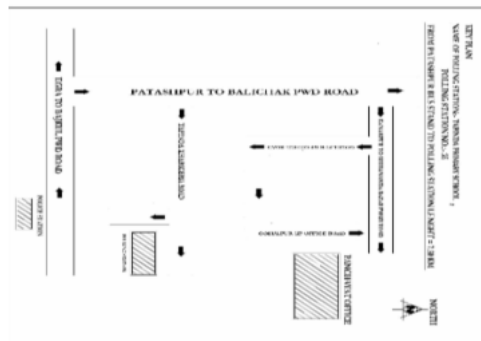

নির্বাচক নিবন্ধন আধিকারিকের স্বাক্ষর

Nazri Naksha

Google Map View

Polling Station Building Front View

Polling Station Front View

Cad View

Key MAP View

1 নাম : রাধাকৃষ্ণ কর পিতার নাম: কানাই কর বাড়ির নং : n0010 বয়স : 59 লিঙ্গ : পুরুষ ফটো উপলব্ধ	WB/32/215/045380	2 নাম : সুধাকৃষ্ণ কর পিতার নাম: কানাই কর বাড়ির নং : n0010 বয়স : 64 লিঙ্গ : পুরুষ ফটো উপলব্ধ	WB/32/215/045347	3 নাম : সমরেশ কর পিতার নাম: কৃষ্ণপ্রসাদ কর বাড়ির নং : n0010 বয়স : 37 লিঙ্গ : পুরুষ ফটো উপলব্ধ	WRJ1208750
4 নাম : ভারতীরানী কর স্বামীর নাম: কৃষ্ণপ্রসাদ কর বাড়ির নং : n0010 বয়স : 56 লিঙ্গ : মহিলা ফটো উপলব্ধ	WB/32/215/045543	5 নাম : কৃষ্ণপ্রসাদ কর পিতার নাম: কানাই কর বাড়ির নং : n0010 বয়স : 68 লিঙ্গ : পুরুষ ফটো উপলব্ধ	WB/32/215/045170	6 নাম : মানসীবালা কর স্বামীর নাম: বনবিহারী কর বাড়ির নং : n0009 বয়স : 54 লিঙ্গ : মহিলা ফটো উপলব্ধ	WB/32/215/045542
7 নাম : বনবিহারী কর পিতার নাম: কুঞ্জবিহারী কর বাড়ির নং : n0009 বয়স : 72 লিঙ্গ : পুরুষ ফটো উপলব্ধ	WB/32/215/045532	8 নাম : সুমিত্রা কর স্বামীর নাম: মিহির কর বাড়ির নং : n0008 বয়স : 48 লিঙ্গ : মহিলা ফটো উপলব্ধ	LJF1276500	9 নাম : মিহির কর পিতার নাম: কুঞ্জবিহারী কর বাড়ির নং : n0008 বয়স : 55 লিঙ্গ : পুরুষ ফটো উপলব্ধ	WB/32/215/045590
10 নাম : রাধিকাবালা কর স্বামীর নাম: বীরেন্দ্রনাথ কর বাড়ির নং : n0007 বয়স : 52 লিঙ্গ : মহিলা ফটো উপলব্ধ	WB/32/215/045544	11 নাম : বীরেন্দ্রনাথ কর পিতার নাম: কুঞ্জবিহারী কর বাড়ির নং : n0007 বয়স : 54 লিঙ্গ : পুরুষ ফটো উপলব্ধ	WB/32/215/045123	12 নাম : রবীন্দ্রনাথ কর পিতার নাম: বলদেব কর বাড়ির নং : n0006 বয়স : 54 লিঙ্গ : পুরুষ ফটো উপলব্ধ	WB/32/215/045531
13 নাম : অতসী কর স্বামীর নাম: জয়দেব কর বাড়ির নং : n0006 বয়স : 50 লিঙ্গ : মহিলা ফটো উপলব্ধ	LJF1273903	14 নাম : জয়দেব কর পিতার নাম: বলদেব কর বাড়ির নং : n0006 বয়স : 58 লিঙ্গ : পুরুষ ফটো উপলব্ধ	WB/32/215/045455	15 নাম : নিবেদিতা কর স্বামীর নাম: শুকদেব কর বাড়ির নং : n0006 বয়স : 57 লিঙ্গ : মহিলা ফটো উপলব্ধ	WRJ1122530
16 নাম : শুকদেব কর পিতার নাম: বলদেব কর বাড়ির নং : n0006 বয়স : 61 লিঙ্গ : পুরুষ ফটো উপলব্ধ	WB/32/215/045338	17 নাম : মনোরঞ্জন কর পিতার নাম: বাসুদেব কর বাড়ির নং : n0006 বয়স : 31 লিঙ্গ : পুরুষ ফটো উপলব্ধ	WRJ1438647	18 নাম : মধুসূদন কর পিতার নাম: বাসুদেব কর বাড়ির নং : n0006 বয়স : 38 লিঙ্গ : পুরুষ ফটো উপলব্ধ	WRJ1318690
19 নাম : সীতারানী কর স্বামীর নাম: বাসুদেব কর বাড়ির নং : n0006 বয়স : 62 লিঙ্গ : মহিলা ফটো উপলব্ধ	WB/32/215/045567	20 নাম : বাসুদেব কর পিতার নাম: বলদেব কর বাড়ির নং : n0006 বয়স : 62 লিঙ্গ : পুরুষ ফটো উপলব্ধ	WB/32/215/045420	21 নাম : সবিতা কর স্বামীর নাম: গৌরহরী কর বাড়ির নং : n0005 বয়স : 36 লিঙ্গ : মহিলা ফটো উপলব্ধ	WRJ1337146
22 নাম : অমরচন্দ্র কর পিতার নাম: হারাধন কর বাড়ির নং : n0001 বয়স : 62 লিঙ্গ : পুরুষ ফটো উপলব্ধ	WB/32/215/045333	23 নাম : ভবানীরানী কর স্বামীর নাম: অমর কর বাড়ির নং : n0001 বয়স : 56 লিঙ্গ : মহিলা ফটো উপলব্ধ	WB/32/215/045296	24 নাম : অনুপ কর পিতার নাম: অমর চন্দ্র কর বাড়ির নং : n0001 বয়স : 36 লিঙ্গ : পুরুষ ফটো উপলব্ধ	WRJ1103670
25 নাম : তপনচন্দ্র কর পিতার নাম: কেদার কর বাড়ির নং : n0002 বয়স : 64 লিঙ্গ : পুরুষ ফটো উপলব্ধ	WB/32/215/045048	26 নাম : জবারানী কর স্বামীর নাম: তপন কর বাড়ির নং : n0002 বয়স : 57 লিঙ্গ : মহিলা ফটো উপলব্ধ	WB/32/215/045381	27 নাম : শ্রীমন্ত কুমার কর পিতার নাম: তপন কর বাড়ির নং : n0002 বয়স : 39 লিঙ্গ : পুরুষ ফটো উপলব্ধ	WRJ1095074
28 নাম : উমা কর স্বামীর নাম: শ্রীমন্ত কর বাড়ির নং : n0002 বয়স : 40 লিঙ্গ : মহিলা ফটো উপলব্ধ	LJF2069201	29 নাম : বিশ্বজিৎ কর পিতার নাম: তপন কুমার কর বাড়ির নং : n0002 বয়স : 37 লিঙ্গ : পুরুষ ফটো উপলব্ধ	WRJ1122605	30 নাম : ঈশিতা মাইতি পিতার নাম: বনবিহারী মাইতি বাড়ির নং : n0002 বয়স : 30 লিঙ্গ : মহিলা ফটো উপলব্ধ	WRJ1528926