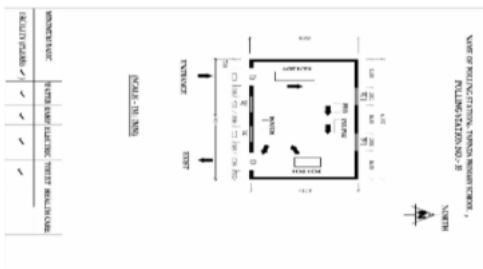

নির্বাচক নিবন্ধন আধিকারিকের স্বাক্ষর

Nazri Naksha

Google Map View

Polling Station Building Front View

Polling Station Front View

Cad View

Key MAP View

1 নাম : রাধাকৃষ্ণ কর পিতার নাম: কানাই কর বাড়ির নং : n0010 বয়স : 59 লিঙ্গ : পুরুষ ফটো উপলব্ধ	WB/32/215/045380	2 নাম : সুধাকৃষ্ণ কর পিতার নাম: কানাই কর বাড়ির নং : n0010 বয়স : 64 লিঙ্গ : পুরুষ ফটো উপলব্ধ	WB/32/215/045347	3 নাম : সমরেশ কর পিতার নাম: কৃষ্ণপ্রসাদ কর বাড়ির নং : n0010 বয়স : 37 লিঙ্গ : পুরুষ ফটো উপলব্ধ	WRJ1208750
4 নাম : ভারতীরানী কর স্বামীর নাম: কৃষ্ণপ্রসাদ কর বাড়ির নং : n0010 বয়স : 56 লিঙ্গ : মহিলা ফটো উপলব্ধ	WB/32/215/045543	5 নাম : কৃষ্ণপ্রসাদ কর পিতার নাম: কানাই কর বাড়ির নং : n0010 বয়স : 68 লিঙ্গ : পুরুষ ফটো উপলব্ধ	WB/32/215/045170	6 নাম : মানসীবালা কর স্বামীর নাম: বনবিহারী কর বাড়ির নং : n0009 বয়স : 54 লিঙ্গ : মহিলা ফটো উপলব্ধ	WB/32/215/045542
7 নাম : বনবিহারী কর পিতার নাম: কুঞ্জবিহারী কর বাড়ির নং : n0009 বয়স : 72 লিঙ্গ : পুরুষ ফটো উপলব্ধ	WB/32/215/045532	8 নাম : সুমিত্রা কর স্বামীর নাম: মিহির কর বাড়ির নং : n0008 বয়স : 48 লিঙ্গ : মহিলা ফটো উপলব্ধ	LJF1276500	9 নাম : মিহির কর পিতার নাম: কুঞ্জবিহারী কর বাড়ির নং : n0008 বয়স : 55 লিঙ্গ : পুরুষ ফটো উপলব্ধ	WB/32/215/045590
10 নাম : রাধিকাবালা কর স্বামীর নাম: বীরেন্দ্রনাথ কর বাড়ির নং : n0007 বয়স : 52 লিঙ্গ : মহিলা ফটো উপলব্ধ	WB/32/215/045544	11 নাম : বীরেন্দ্রনাথ কর পিতার নাম: কুঞ্জবিহারী কর বাড়ির নং : n0007 বয়স : 54 লিঙ্গ : পুরুষ ফটো উপলব্ধ	WB/32/215/045123	12 নাম : রবীন্দ্রনাথ কর পিতার নাম: বলদেব কর বাড়ির নং : n0006 বয়স : 54 লিঙ্গ : পুরুষ ফটো উপলব্ধ	WB/32/215/045531
13 নাম : অতসী কর স্বামীর নাম: জয়দেব কর বাড়ির নং : n0006 বয়স : 50 লিঙ্গ : মহিলা ফটো উপলব্ধ	LJF1273903	14 নাম : জয়দেব কর পিতার নাম: বলদেব কর বাড়ির নং : n0006 বয়স : 58 লিঙ্গ : পুরুষ ফটো উপলব্ধ	WB/32/215/045455	15 নাম : নিবেদিতা কর স্বামীর নাম: শুকদেব কর বাড়ির নং : n0006 বয়স : 57 লিঙ্গ : মহিলা ফটো উপলব্ধ	WRJ1122530
16 নাম : শুকদেব কর পিতার নাম: বলদেব কর বাড়ির নং : n0006 বয়স : 61 লিঙ্গ : পুরুষ ফটো উপলব্ধ	WB/32/215/045338	17 নাম : মনোরঞ্জন কর পিতার নাম: বাসুদেব কর বাড়ির নং : n0006 বয়স : 31 লিঙ্গ : পুরুষ ফটো উপলব্ধ	WRJ1438647	18 নাম : মধুসূদন কর পিতার নাম: বাসুদেব কর বাড়ির নং : n0006 বয়স : 38 লিঙ্গ : পুরুষ ফটো উপলব্ধ	WRJ1318690
19 নাম : সীতারানী কর স্বামীর নাম: বাসুদেব কর বাড়ির নং : n0006 বয়স : 62 লিঙ্গ : মহিলা ফটো উপলব্ধ	WB/32/215/045567	20 নাম : বাসুদেব কর পিতার নাম: বলদেব কর বাড়ির নং : n0006 বয়স : 62 লিঙ্গ : পুরুষ ফটো উপলব্ধ	WB/32/215/045420	21 নাম : সবিতা কর স্বামীর নাম: গৌরহরী কর বাড়ির নং : n0005 বয়স : 36 লিঙ্গ : মহিলা ফটো উপলব্ধ	WRJ1337146
22 নাম : অমরচন্দ্র কর পিতার নাম: হারাধন কর বাড়ির নং : n0001 বয়স : 62 লিঙ্গ : পুরুষ ফটো উপলব্ধ	WB/32/215/045333	23 নাম : ভবানীরানী কর স্বামীর নাম: অমর কর বাড়ির নং : n0001 বয়স : 56 লিঙ্গ : মহিলা ফটো উপলব্ধ	WB/32/215/045296	24 নাম : অনুপ কর পিতার নাম: অমর চন্দ্র কর বাড়ির নং : n0001 বয়স : 36 লিঙ্গ : পুরুষ ফটো উপলব্ধ	WRJ1103670
25 নাম : তপনচন্দ্র কর পিতার নাম: কেদার কর বাড়ির নং : n0002 বয়স : 64 লিঙ্গ : পুরুষ ফটো উপলব্ধ	WB/32/215/045048	26 নাম : জবারানী কর স্বামীর নাম: তপন কর বাড়ির নং : n0002 বয়স : 57 লিঙ্গ : মহিলা ফটো উপলব্ধ	WB/32/215/045381	27 নাম : শ্রীমন্ত কুমার কর পিতার নাম: তপন কর বাড়ির নং : n0002 বয়স : 39 লিঙ্গ : পুরুষ ফটো উপলব্ধ	WRJ1095074
28 নাম : উমা কর স্বামীর নাম: শ্রীমন্ত কর বাড়ির নং : n0002 বয়স : 40 লিঙ্গ : মহিলা ফটো উপলব্ধ	LJF2069201	29 নাম : বিশ্বজিৎ কর পিতার নাম: তপন কুমার কর বাড়ির নং : n0002 বয়স : 37 লিঙ্গ : পুরুষ ফটো উপলব্ধ	WRJ1122605	30 নাম : ঈশিতা মাইতি পিতার নাম: বনবিহারী মাইতি বাড়ির নং : n0002 বয়স : 30 লিঙ্গ : মহিলা ফটো উপলব্ধ	WRJ1528926