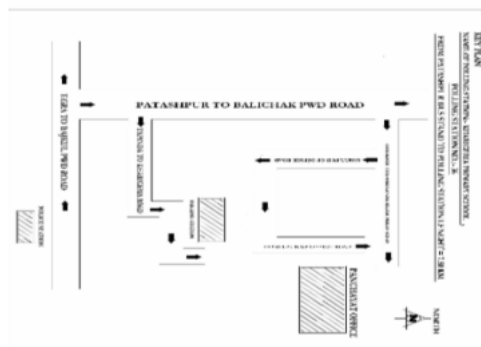

নির্বাচক নিবন্ধন আধিকারিকের স্বাক্ষর

Nazri Naksha

Google Map View

Polling Station Building Front View

Polling Station Front View

Cad View

Key MAP View

1 নাম : শ্যামাপদ কর পিতার নাম: নগেন্দ্র কর বাড়ির নং : n0016 বয়স : 50 লিঙ্গ : পুরুষ ফটো উপলব্ধ	LJF1562529	2 নাম : পদ্মা শাসমল পিতার নাম: রাখাল শাসমল বাড়ির নং : n0016 বয়স : 74 লিঙ্গ : মহিলা ফটো উপলব্ধ	WB/32/215/048065	3 নাম : কিরণ শাসমল পিতার নাম: রাখাল শাসমল বাড়ির নং : n0016 বয়স : 80 লিঙ্গ : মহিলা ফটো উপলব্ধ	WB/32/215/048148
4 নাম : কবিতা কর স্বামীর নাম: উমাপদ কর বাড়ির নং : n0016 বয়স : 45 লিঙ্গ : মহিলা ফটো উপলব্ধ	LJF2068476	5 নাম : উমাপদ কর পিতার নাম: নগেন কর বাড়ির নং : n0016 বয়স : 56 লিঙ্গ : পুরুষ ফটো উপলব্ধ	WB/32/215/048532	6 নাম : দিব্যেন্দু কর পিতার নাম: কালিপদ কর বাড়ির নং : n0016 বয়স : 33 লিঙ্গ : পুরুষ ফটো উপলব্ধ	WRJ1270867
7 নাম : জল্পনারাণী কর স্বামীর নাম: কালিপদ কর বাড়ির নং : n0016 বয়স : 52 লিঙ্গ : মহিলা ফটো উপলব্ধ	WB/32/215/048110	8 নাম : কালিপদ কর পিতার নাম: নগেন কর বাড়ির নং : n0016 বয়স : 60 লিঙ্গ : পুরুষ ফটো উপলব্ধ	WB/32/215/048776	9 নাম : ভবানী কর স্বামীর নাম: অনন্ত কুমার কর বাড়ির নং : n0014 বয়স : 48 লিঙ্গ : মহিলা ফটো উপলব্ধ	LJF2068468
10 নাম : নন্দিতা কর স্বামীর নাম: হারাধন কর বাড়ির নং : n0014 বয়স : 33 লিঙ্গ : মহিলা ফটো উপলব্ধ	WRJ1439017	11 নাম : হারাধন কর পিতার নাম: রতীশ কর বাড়ির নং : n0014 বয়স : 50 লিঙ্গ : পুরুষ ফটো উপলব্ধ	LJF2343986	12 নাম : সবিতারানী কর স্বামীর নাম: তারাপদ কর বাড়ির নং : n0014 বয়স : 45 লিঙ্গ : মহিলা ফটো উপলব্ধ	LJF2068443
13 নাম : তারাপদ কর পিতার নাম: রতীশ কর বাড়ির নং : n0014 বয়স : 51 লিঙ্গ : পুরুষ ফটো উপলব্ধ	WB/32/215/048533	14 নাম : অনন্ত কর পিতার নাম: রতীশ কর বাড়ির নং : n0014 বয়স : 57 লিঙ্গ : পুরুষ ফটো উপলব্ধ	WB/32/215/048517	15 নাম : প্রিয়াঙ্কা কর পিতার নাম: শ্যামাপদ কর বাড়ির নং : n0014 বয়স : 31 লিঙ্গ : মহিলা ফটো উপলব্ধ	WRJ1439009
16 নাম : কাঞ্চন কর স্বামীর নাম: শ্যামাপদ কর বাড়ির নং : n0014 বয়স : 53 লিঙ্গ : মহিলা ফটো উপলব্ধ	WB/32/215/048237	17 নাম : শ্যামাপদ কর পিতার নাম: রতীশ কর বাড়ির নং : n0014 বয়স : 60 লিঙ্গ : পুরুষ ফটো উপলব্ধ	WB/32/215/048537	18 নাম : শৈলবালা কর স্বামীর নাম: রতীশ কর বাড়ির নং : n0014 বয়স : 86 লিঙ্গ : মহিলা ফটো উপলব্ধ	WB/32/215/048087
19 নাম : সৌরভ কর পিতার নাম: শঙ্কর চন্দ্র কর বাড়ির নং : n0013 বয়স : 31 লিঙ্গ : পুরুষ ফটো উপলব্ধ	WRJ1438787	20 নাম : অমিত কর পিতার নাম: কার্তিক চন্দ্র কর বাড়ির নং : n0013 বয়স : 38 লিঙ্গ : পুরুষ ফটো উপলব্ধ	WRJ1122753	21 নাম : মনিমালা কর স্বামীর নাম: সঞ্জয় কর বাড়ির নং : n0013 বয়স : 34 লিঙ্গ : মহিলা ফটো উপলব্ধ	WRJ1529304
22 নাম : সঞ্জয় কর পিতার নাম: শংকর চন্দ্র কর বাড়ির নং : n0013 বয়স : 41 লিঙ্গ : পুরুষ ফটো উপলব্ধ	LJF2069284	23 নাম : নিয়তি কর স্বামীর নাম: শংকর কর বাড়ির নং : n0013 বয়স : 62 লিঙ্গ : মহিলা ফটো উপলব্ধ	WRJ2372845	24 নাম : সুপর্ণা কর স্বামীর নাম: অসিত কর বাড়ির নং : n0013 বয়স : 31 লিঙ্গ : মহিলা ফটো উপলব্ধ	WRJ1438977
25 নাম : প্রবীর কর পিতার নাম: প্রদ্যোৎ কর বাড়ির নং : n0001 বয়স : 55 লিঙ্গ : পুরুষ ফটো উপলব্ধ	WB/32/215/048645	26 নাম : বাসনা কর স্বামীর নাম: প্রবীর কর বাড়ির নং : n0001 বয়স : 52 লিঙ্গ : মহিলা ফটো উপলব্ধ	WB/32/215/048259	27 নাম : প্রভাত কর পিতার নাম: প্রদ্যোৎ কর বাড়ির নং : n0001 বয়স : 51 লিঙ্গ : পুরুষ ফটো উপলব্ধ	WB/32/215/048655
28 নাম : যমুনারানী কর স্বামীর নাম: প্রভাত কর বাড়ির নং : n0001 বয়স : 47 লিঙ্গ : মহিলা ফটো উপলব্ধ	LJF1520725	29 নাম : কবিতা কর স্বামীর নাম: নভেন্দু কর বাড়ির নং : n0026 বয়স : 35 লিঙ্গ : মহিলা ফটো উপলব্ধ	WRJ1626472	30 নাম : তপতী রানী কর স্বামীর নাম: শুভেন্দু কর বাড়ির নং : n0026 বয়স : 44 লিঙ্গ : মহিলা ফটো উপলব্ধ	LJF1815455