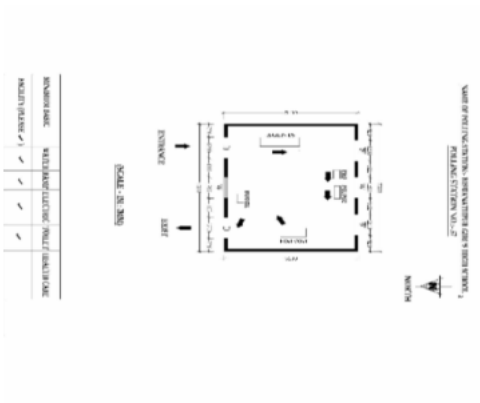

নির্বাচক নিবন্ধন আধিকারিকের স্বাক্ষর

Nazri Naksha

Google Map View

Polling Station Building Front View

Polling Station Front View

Cad View

Key MAP View

1 নাম : অয়ন কুইলা পিতার নাম: বাদল কুইলা বাড়ির নং : n0002 বয়স : 29 লিঙ্গ : পুরুষ	WRJ1626639 ফটো উপলব্ধ	2 নাম : মাখনলাল কুইলা পিতার নাম: রাজেন্দ্র নাথ কুইলা বাড়ির নং : n0001 বয়স : 70 লিঙ্গ : পুরুষ	WB/32/215/048467 ফটো উপলব্ধ	3 নাম : জহরলাল কুইলা পিতার নাম: রাজেন্দ্র নাথ কুইলা বাড়ির নং : n0001 বয়স : 74 লিঙ্গ : পুরুষ	WB/32/215/048004 ফটো উপলব্ধ
4 নাম : প্রভাত বরন কুইলা পিতার নাম: রাজেন্দ্র নাথ কুইলা বাড়ির নং : n0001 বয়স : 83 লিঙ্গ : পুরুষ	WB/32/215/048003 ফটো উপলব্ধ	5 নাম : সন্দীপন কুইলা পিতার নাম: প্রভাত কুমার কুইলা বাড়ির নং : n0001 বয়স : 46 লিঙ্গ : পুরুষ	LJF2344182 ফটো উপলব্ধ	6 নাম : মহাদেব কুইলা পিতার নাম: নারায়ন কুইলা বাড়ির নং : n0034 বয়স : 47 লিঙ্গ : পুরুষ	LJF2387843 ফটো উপলব্ধ
7 নাম : অরিজিৎ কুইলা পিতার নাম: জহরলাল কুইলা বাড়ির নং : n0001 বয়স : 30 লিঙ্গ : পুরুষ	WRJ1529338 ফটো উপলব্ধ	8 নাম : অঞ্জলি কুইলা স্বামীর নাম: মাখন কুইলা বাড়ির নং : n0001 বয়স : 59 লিঙ্গ : মহিলা	WB/32/215/048640 ফটো উপলব্ধ	9 নাম : মনোজিৎ কুইলা পিতার নাম: মাখন কুইলা বাড়ির নং : n0001 বয়স : 38 লিঙ্গ : পুরুষ	LJF2438653 ফটো উপলব্ধ
10 নাম : পারুল কুইলা স্বামীর নাম: গোবিন্দ কুইলা বাড়ির নং : n0001 বয়স : 79 লিঙ্গ : মহিলা	WB/32/215/048315 ফটো উপলব্ধ	11 নাম : মীরা রানী কুইলা স্বামীর নাম: আশীষ কুইলা বাড়ির নং : n0001 বয়স : 51 লিঙ্গ : মহিলা	WRJ2433464 ফটো উপলব্ধ	12 নাম : দেবাশিস কুইলা পিতার নাম: গোবিন্দ কুইলা বাড়ির নং : n0001 বয়স : 57 লিঙ্গ : পুরুষ	WB/32/215/048058 ফটো উপলব্ধ
13 নাম : বনশ্রী কুইলা স্বামীর নাম: দেবাশিস কুইলা বাড়ির নং : n0001 বয়স : 45 লিঙ্গ : মহিলা	LJF2069375 ফটো উপলব্ধ	14 নাম : সুরঞ্জন কুইলা পিতার নাম: ম্লেহাশীষ কুইলা বাড়ির নং : এন0001 বয়স : 22 লিঙ্গ : পুরুষ	WRJ2277606 ফটো উপলব্ধ	15 নাম : বাসন্তী কুইলা স্বামীর নাম: প্রভাত কুইলা বাড়ির নং : n0001 বয়স : 71 লিঙ্গ : মহিলা	WB/32/215/048417 ফটো উপলব্ধ
16 নাম : সমীরণ কুইলা পিতার নাম: প্রভাত কুইলা বাড়ির নং : n0001 বয়স : 51 লিঙ্গ : পুরুষ	WB/32/215/048413 ফটো উপলব্ধ	17 নাম : সীতারানী কুইলা স্বামীর নাম: জহরলাল কুইলা বাড়ির নং : n0001 বয়স : 56 লিঙ্গ : মহিলা	WRJ1983303 ফটো উপলব্ধ	18 নাম : অনুপম কুইলা পিতার নাম: নীরদ বরন কুইলা বাড়ির নং : n0001 বয়স : 51 লিঙ্গ : পুরুষ	WRJ1905280 ফটো উপলব্ধ
19 নাম : মমতা কুইলা স্বামীর নাম: অনুপম কুইলা বাড়ির নং : n0001 বয়স : 43 লিঙ্গ : মহিলা	LJF2069383 ফটো উপলব্ধ	20 নাম : অসিমা কুইলা স্বামীর নাম: সমীরণ কুইলা বাড়ির নং : n0001 বয়স : 38 লিঙ্গ : মহিলা	LJF2438646 ফটো উপলব্ধ	21 নাম : সৌভিক কুইলা পিতার নাম: আশিস কুমার কুইলা বাড়ির নং : n00001 বয়স : 25 লিঙ্গ : পুরুষ	WRJ2054062 ফটো উপলব্ধ
22 নাম : বাদল কুইলা পিতার নাম: পঞ্চানন কুইলা বাড়ির নং : n0002 বয়স : 63 লিঙ্গ : পুরুষ	WB/32/215/048544 ফটো উপলব্ধ	23 নাম : গীতশ্রী কুইলা স্বামীর নাম: বাদল কুইলা বাড়ির নং : n0002 বয়স : 49 লিঙ্গ : মহিলা	LJF1375336 ফটো উপলব্ধ	24 নাম : নির্মলকুমার কুইলা পিতার নাম: পঞ্চানন কুইলা বাড়ির নং : n0002 বয়স : 51 লিঙ্গ : পুরুষ	WB/32/215/048545 ফটো উপলব্ধ
25 নাম : অশোক কুইলা পিতার নাম: হরেকৃষ্ণ কুইলা বাড়ির নং : n0032 বয়স : 72 লিঙ্গ : পুরুষ	WB/32/215/048608 ফটো উপলব্ধ	26 নাম : আরতি কুইলা স্বামীর নাম: অশোক কুইলা বাড়ির নং : n0032 বয়স : 62 লিঙ্গ : মহিলা	WB/32/215/048609 ফটো উপলব্ধ	27 নাম : সুশান্ত কুইলা পিতার নাম: অশোক কুইলা বাড়ির নং : n0032 বয়স : 49 লিঙ্গ : পুরুষ	LJF2344190 ফটো উপলব্ধ
28 নাম : নারায়ণ কুইলা পিতার নাম: সুরেন্দ্র কুইলা বাড়ির নং : n0034 বয়স : 75 লিঙ্গ : পুরুষ	WB/32/215/048353 ফটো উপলব্ধ	29 নাম : জয়দেব কুইলা পিতার নাম: নারায়ণ কুইলা বাড়ির নং : n0034 বয়স : 48 লিঙ্গ : পুরুষ	LJF1270131 ফটো উপলব্ধ	30 নাম : রীনাবালা কুইলা স্বামীর নাম: জয়দেব কুইলা বাড়ির নং : n0034 বয়স : 40 লিঙ্গ : মহিলা	LJF2070282 ফটো উপলব্ধ