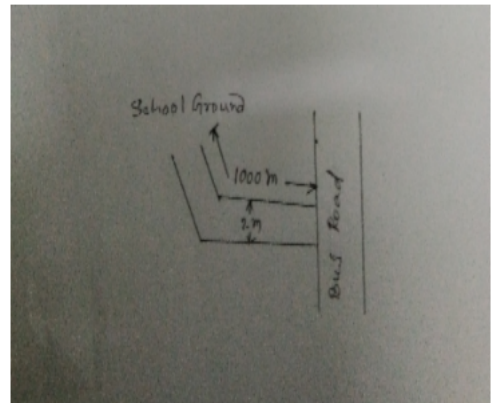

নির্বাচক নিবন্ধন আধিকারিকের স্বাক্ষর

Nazri Naksha

Google Map View

Polling Station Building Front View

Polling Station Front View

Cad View

Key MAP View

বিধানসভা নির্বাচনক্ষেত্রের নং, নাম : 212-পটাশপুর
ভাগ নং, নাম : 1-মাধবপুর (সম্পূর্ণ)