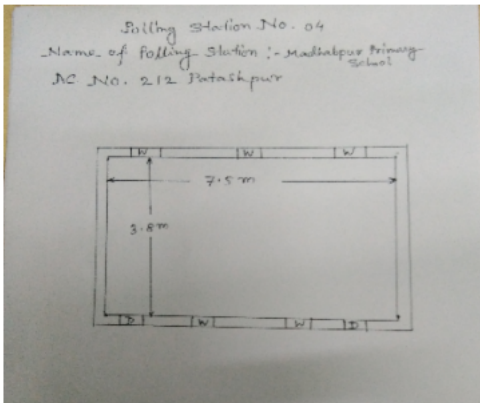

নির্বাচক নিবন্ধন আধিকারিকের স্বাক্ষর

Nazri Naksha

Google Map View

Polling Station Building Front View

Polling Station Front View

Cad View

Key MAP View

বিধানসভা নির্বাচনক্ষেত্রের নং, নাম : 212-পটাশপুর
ভাগ নং, নাম : 1-মাধবপুর (সম্পূর্ণ)