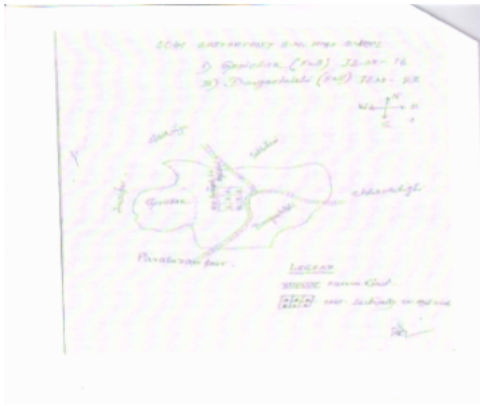

Nazri Naksha