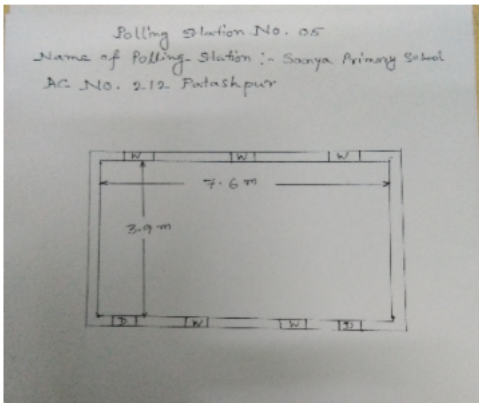

নির্বাচক নিবন্ধন আধিকারিকের স্বাক্ষর

Nazri Naksha

Google Map View

Polling Station Building Front View

Polling Station Front View

Cad View

Key MAP View

|  |                          |  |                          |  |                                |
|--|--------------------------|--|--------------------------|--|--------------------------------|
| 1<br>নাম : সূজাতা জানা<br>পিতার নাম: রবীন্দ্রনাথ জানা<br>বাড়ির নং : n0175<br>বয়স : 27 লিঙ্গ : মহিলা                      | WRJ1801265<br>ফটো উপলব্ধ | 2<br>নাম : ইন্দ্রজিত পাল<br>পিতার নাম: নিমাইচাঁদ পাল<br>বাড়ির নং : n0064<br>বয়স : 27 লিঙ্গ : পুরুষ                     | WRJ1801430<br>ফটো উপলব্ধ | 3<br>নাম : অনুপ জানা<br>পিতার নাম: চিত্তরঞ্জন জানা<br>বাড়ির নং : n0174<br>বয়স : 27 লিঙ্গ : পুরুষ                       | WRJ1801455<br>ফটো উপলব্ধ       |
| 4<br>নাম : সুমিত প্রধান<br>পিতার নাম: কালিকিংকর প্রধান<br>বাড়ির নং : n0070<br>বয়স : 28 লিঙ্গ : পুরুষ                     | WRJ1801463<br>ফটো উপলব্ধ | 5<br>নাম : পপি মাইতি জানা<br>স্বামীর নাম: রাজকুমার জানা<br>বাড়ির নং : n0177<br>বয়স : 27 লিঙ্গ : মহিলা                  | WRJ1801547<br>ফটো উপলব্ধ | 6<br>নাম : বলরাম ঘটপাত্র<br>পিতার নাম: শংকর ঘটপাত্র<br>বাড়ির নং : n0081<br>বয়স : 27 লিঙ্গ : পুরুষ                      | WRJ1801588<br>ফটো উপলব্ধ       |
| 7<br>নাম : মনিকা সাহু পাল<br>স্বামীর নাম: বলরাম পাল<br>বাড়ির নং : n0046<br>বয়স : 27 লিঙ্গ : মহিলা                        | WRJ1801653<br>ফটো উপলব্ধ | 8<br>নাম : পলাশ প্রধান<br>পিতার নাম: বিষ্ণুপদ প্রধান<br>বাড়ির নং : n0154<br>বয়স : 27 লিঙ্গ : পুরুষ                     | WRJ1789452<br>ফটো উপলব্ধ | 9<br>নাম : গনেশ শর্মা<br>পিতার নাম: রাজেশ শর্মা<br>বাড়ির নং : n0129<br>বয়স : 29 লিঙ্গ : পুরুষ                          | WRJ1789932<br>ফটো উপলব্ধ       |
| 10<br>নাম : সুমিত্রা রাউল<br>অন্যান্য: শ্যামাপদ রাউল<br>বাড়ির নং : n0008<br>বয়স : 39 লিঙ্গ : মহিলা                       | WRJ1789940<br>ফটো উপলব্ধ | 11<br>নাম : সরস্বতী দাস<br>স্বামীর নাম: গুরুপদ দাস<br>বাড়ির নং : n0117<br>বয়স : 51 লিঙ্গ : মহিলা                       | WRJ1790591<br>ফটো উপলব্ধ | 12<br>নাম : নুপুর মাঝি(বেরা)<br>স্বামীর নাম: স্বপন বেরা<br>বাড়ির নং : n0057<br>বয়স : 36 লিঙ্গ : মহিলা                  | WRJ1790609<br>ফটো উপলব্ধ       |
| 13<br>নাম : পূজা পন্ডা গোস্বামী<br>স্বামীর নাম: আনন্দ গোস্বামী<br>বাড়ির নং : n0082<br>বয়স : 28 লিঙ্গ : মহিলা             | WRJ1804632<br>ফটো উপলব্ধ | 14<br>নাম : শংকর চাতার<br>পিতার নাম: নিমাই চাতার<br>বাড়ির নং : n0216<br>বয়স : 29 লিঙ্গ : পুরুষ                         | WRJ1801067<br>ফটো উপলব্ধ | 15<br>নাম : রিংকু ব্যানার্জী গোস্বামী<br>স্বামীর নাম: গৌতম গোস্বামী<br>বাড়ির নং : n0156<br>বয়স : 33 লিঙ্গ : মহিলা      | WRJ1801109<br>ফটো উপলব্ধ       |
| 16<br>নাম : বুল্টি মাইতি বেরা<br>স্বামীর নাম: নারায়ন চন্দ্র বেরা<br>বাড়ির নং : n0143<br>বয়স : 27 লিঙ্গ : মহিলা          | WRJ1801117<br>ফটো উপলব্ধ | 17<br>নাম : ময়না ভূঞা প্রধান<br>স্বামীর নাম: সমীর রঞ্জন প্রধান<br>বাড়ির নং : n0069<br>বয়স : 31 লিঙ্গ : মহিলা          | WRJ1801125<br>ফটো উপলব্ধ | 18<br>নাম : সুমিতা দয়ারী মাইতি<br>স্বামীর নাম: রবীন্দ্রনাথ মাইতি<br>বাড়ির নং : n0014<br>বয়স : 29 লিঙ্গ : মহিলা        | WRJ1801133<br>ফটো উপলব্ধ       |
| 19<br>নাম : সৌমেন অধিকারী<br>পিতার নাম: দেবশিখ অধিকারী<br>বাড়ির নং : এন0165<br>বয়স : 26 লিঙ্গ : পুরুষ                    | WRJ1826569<br>ফটো উপলব্ধ | 20<br>নাম : দেবশিখ অধিকারী<br>পিতার নাম: প্রফুল্ল অধিকারী<br>বাড়ির নং : n0165<br>বয়স : 57 লিঙ্গ : পুরুষ                | LJF2024362<br>ফটো উপলব্ধ | 21<br>নাম : সুলেখা অধিকারী<br>স্বামীর নাম: দেবশিখ অধিকারী<br>বাড়ির নং : n0165<br>বয়স : 52 লিঙ্গ : মহিলা                | WB/32/215/063515<br>ফটো উপলব্ধ |
| 22<br>নাম : অনুভা আচার্য গোস্বামী<br>স্বামীর নাম: কৌসিক আচার্য গোস্বামী<br>বাড়ির নং : n0213<br>বয়স : 37 লিঙ্গ : মহিলা    | WRJ1431030<br>ফটো উপলব্ধ | 23<br>নাম : কৌশিক আচার্য গোস্বামী<br>পিতার নাম: বিশ্বজিৎ আচার্য গোস্বামী<br>বাড়ির নং : n0083<br>বয়স : 43 লিঙ্গ : পুরুষ | LJF2073898<br>ফটো উপলব্ধ | 24<br>নাম : মলিনা আচার্যগোস্বামী<br>স্বামীর নাম: বিশ্বজিৎ আচার্যগোস্বামী<br>বাড়ির নং : n0083<br>বয়স : 67 লিঙ্গ : মহিলা | LJF2073880<br>ফটো উপলব্ধ       |
| 25<br>নাম : আনন্দ গোস্বামী<br>পিতার নাম: নিশিকান্ত গোস্বামী<br>বাড়ির নং : n0082<br>বয়স : 32 লিঙ্গ : পুরুষ                | WRJ1325661<br>ফটো উপলব্ধ | 26<br>নাম : সন্দীপ আচার্য গোস্বামী<br>পিতার নাম: সুরজিৎ আচার্য গোস্বামী<br>বাড়ির নং : n0082<br>বয়স : 32 লিঙ্গ : পুরুষ  | WRJ1585579<br>ফটো উপলব্ধ | 27<br>নাম : অতীক আচার্য গোস্বামী<br>পিতার নাম: বিশ্বজিৎ আচার্য গোস্বামী<br>বাড়ির নং : n0082<br>বয়স : 38 লিঙ্গ : পুরুষ  | LJF2388486<br>ফটো উপলব্ধ       |
| 28<br>নাম : তনুশ্রী আচার্য গোস্বামী<br>স্বামীর নাম: দেবজিৎ আচার্য গোস্বামী<br>বাড়ির নং : n0082<br>বয়স : 44 লিঙ্গ : মহিলা | LJF2440055<br>ফটো উপলব্ধ | 29<br>নাম : উমা আচার্যগোস্বামী<br>স্বামীর নাম: অভিজিৎ আচার্যগোস্বামী<br>বাড়ির নং : n0082<br>বয়স : 47 লিঙ্গ : মহিলা     | LJF1820885<br>ফটো উপলব্ধ | 30<br>নাম : মানসী আচার্য গোস্বামী<br>স্বামীর নাম: সুরজিৎ আচার্য গোস্বামী<br>বাড়ির নং : n0082<br>বয়স : 50 লিঙ্গ : মহিলা | LJF1820919<br>ফটো উপলব্ধ       |