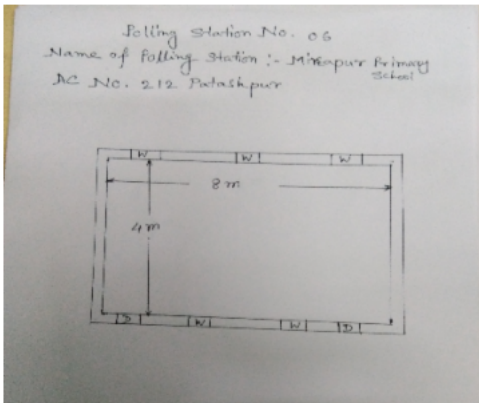

নির্বাচক নিবন্ধন আধিকারিকের স্বাক্ষর

Nazri Naksha

Google Map View

Polling Station Building Front View

Polling Station Front View

Cad View

Key MAP View

1 নাম : অবিনাশ রাউৎ পিতার নাম: কেদার চন্দ্র রাউৎ বাড়ির নং : n0029 বয়স : 54 লিঙ্গ : পুরুষ ফটো উপলব্ধ	WB/32/215/066570	2 নাম : শ্রীমন্ত কুমার কুইলা পিতার নাম: কাঙ্গাল কুইলা বাড়ির নং : n0068 বয়স : 60 লিঙ্গ : পুরুষ ফটো উপলব্ধ	WRJ1054386	3 নাম : তাপসী কুইলা স্বামীর নাম: অশোক কুইলা বাড়ির নং : n0068 বয়স : 37 লিঙ্গ : মহিলা ফটো উপলব্ধ	WRJ1522606
4 নাম : চন্দন কুইলা পিতার নাম: শ্রীমন্ত কুমার কুইলা বাড়ির নং : n0068 বয়স : 33 লিঙ্গ : পুরুষ ফটো উপলব্ধ	WRJ1522515	5 নাম : তনশ্রী রাউৎ স্বামীর নাম: অবিনাশ রাউৎ বাড়ির নং : n0029 বয়স : 53 লিঙ্গ : মহিলা ফটো উপলব্ধ	WB/32/215/066376	6 নাম : সোমনাথ রাউৎ পিতার নাম: শ্রীমন্ত রাউৎ বাড়ির নং : n0029 বয়স : 29 লিঙ্গ : পুরুষ ফটো উপলব্ধ	WRJ1617554
7 নাম : শেফালী রাউৎ স্বামীর নাম: শ্রীমন্ত রাউৎ বাড়ির নং : n0029 বয়স : 49 লিঙ্গ : মহিলা ফটো উপলব্ধ	LJF1283019	8 নাম : শ্রীমন্ত রাউৎ পিতার নাম: কেদার রাউৎ বাড়ির নং : n0029 বয়স : 65 লিঙ্গ : পুরুষ ফটো উপলব্ধ	WRJ1814888	9 নাম : লক্ষী রাউৎ স্বামীর নাম: অমল রাউৎ বাড়ির নং : n0093 বয়স : 29 লিঙ্গ : মহিলা ফটো উপলব্ধ	WRJ1814938
10 নাম : অনুপমা রাউৎ পিতার নাম: অনুপ কুমার রাউৎ বাড়ির নং : n0046 বয়স : 27 লিঙ্গ : মহিলা ফটো উপলব্ধ	WRJ1814946	11 নাম : পম্পা রাউৎ স্বামীর নাম: তপন কুমার রাউৎ বাড়ির নং : n0044 বয়স : 29 লিঙ্গ : মহিলা ফটো উপলব্ধ	WRJ1814995	12 নাম : বিশুনাথ রাউৎ পিতার নাম: অবিনাশ রাউৎ বাড়ির নং : এন0029 বয়স : 26 লিঙ্গ : পুরুষ ফটো উপলব্ধ	WRJ1829449
13 নাম : অশোক কুইলা পিতার নাম: শ্রীমন্ত কুইলা বাড়ির নং : n0068 বয়স : 39 লিঙ্গ : পুরুষ ফটো উপলব্ধ	LJF2440428	14 নাম : পিউ রাউৎ পিতার নাম: শ্রীমন্ত রাউৎ বাড়ির নং : এন0029 বয়স : 22 লিঙ্গ : মহিলা ফটো উপলব্ধ	WRJ2276137	15 নাম : অসীমা জানা আদক স্বামীর নাম: প্রসেনজিত আদক বাড়ির নং : এন0177 বয়স : 28 লিঙ্গ : মহিলা ফটো উপলব্ধ	WRJ1780535
16 নাম : অমর আদক পিতার নাম: রবীন্দ্রনাথ আদক বাড়ির নং : এন0181 বয়স : 24 লিঙ্গ : পুরুষ ফটো উপলব্ধ	WRJ2092724	17 নাম : অক্ষয় আদক পিতার নাম: বলরাম আদক বাড়ির নং : এন0181 বয়স : 26 লিঙ্গ : পুরুষ ফটো উপলব্ধ	WRJ1829415	18 নাম : শিল্পা আদক স্বামীর নাম: নিখিল আদক বাড়ির নং : n0181 বয়স : 27 লিঙ্গ : মহিলা ফটো উপলব্ধ	WRJ1815026
19 নাম : বন্দনা আদক স্বামীর নাম: শিশির আদক বাড়ির নং : n0180 বয়স : 27 লিঙ্গ : মহিলা ফটো উপলব্ধ	WRJ1814912	20 নাম : সঞ্জিত আদক পিতার নাম: জীতেন্দ্রনাথ আদক বাড়ির নং : এন0179 বয়স : 26 লিঙ্গ : পুরুষ ফটো উপলব্ধ	WRJ1829589	21 নাম : সোনালী আদক স্বামীর নাম: দিলীপ কুমার আদক বাড়ির নং : N0176 বয়স : 28 লিঙ্গ : মহিলা ফটো উপলব্ধ	WRJ1705631
22 নাম : অভিজিৎ আদক পিতার নাম: কালিপদ আদক বাড়ির নং : n0178 বয়স : 29 লিঙ্গ : পুরুষ ফটো উপলব্ধ	WRJ1617679	23 নাম : প্রসেনজিৎ আদক পিতার নাম: বিমল চন্দ্র আদক বাড়ির নং : n0177 বয়স : 29 লিঙ্গ : পুরুষ ফটো উপলব্ধ	WRJ1617810	24 নাম : শিশির আদক পিতার নাম: লক্ষীকান্ত আদক বাড়ির নং : n0180 বয়স : 37 লিঙ্গ : পুরুষ ফটো উপলব্ধ	WRJ1054378
25 নাম : সন্ধ্যারানী আদক স্বামীর নাম: লক্ষীকান্ত আদক বাড়ির নং : n0180 বয়স : 64 লিঙ্গ : মহিলা ফটো উপলব্ধ	WB/32/215/066433	26 নাম : লক্ষীকান্ত আদক পিতার নাম: ভুবন আদক বাড়ির নং : n0180 বয়স : 69 লিঙ্গ : পুরুষ ফটো উপলব্ধ	WB/32/215/066028	27 নাম : ছবি আদক স্বামীর নাম: জিতেন আদক বাড়ির নং : n0179 বয়স : 52 লিঙ্গ : মহিলা ফটো উপলব্ধ	WB/32/215/066204
28 নাম : বিশ্বজিৎ আদক পিতার নাম: জীতেন্দ্রনাথ আদক বাড়ির নং : n0179 বয়স : 30 লিঙ্গ : পুরুষ ফটো উপলব্ধ	WRJ1522580	29 নাম : জীতেন্দ্রনাথ আদক পিতার নাম: মহেশ্বর আদক বাড়ির নং : n0179 বয়স : 62 লিঙ্গ : পুরুষ ফটো উপলব্ধ	WB/32/215/066503	30 নাম : ভারতীরানী আদক স্বামীর নাম: কালিপদ আদক বাড়ির নং : n0178 বয়স : 60 লিঙ্গ : মহিলা ফটো উপলব্ধ	WB/32/215/066355