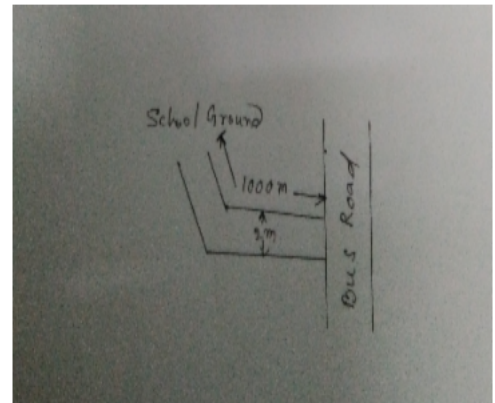

নির্বাচক নিবন্ধন আধিকারিকের স্বাক্ষর

Nazri Naksha

Google Map View

Polling Station Building Front View

Polling Station Front View

Cad View

Key MAP View

1 নাম : অবিনাশ রাউৎ পিতার নাম: কেদার চন্দ্র রাউৎ বাড়ির নং : n0029 বয়স : 54 লিঙ্গ : পুরুষ ফটো উপলব্ধ	WB/32/215/066570	2 নাম : শ্রীমন্ত কুমার কুইলা পিতার নাম: কাঙ্গাল কুইলা বাড়ির নং : n0068 বয়স : 60 লিঙ্গ : পুরুষ ফটো উপলব্ধ	WRJ1054386	3 নাম : তাপসী কুইলা স্বামীর নাম: অশোক কুইলা বাড়ির নং : n0068 বয়স : 37 লিঙ্গ : মহিলা ফটো উপলব্ধ	WRJ1522606
4 নাম : চন্দন কুইলা পিতার নাম: শ্রীমন্ত কুমার কুইলা বাড়ির নং : n0068 বয়স : 33 লিঙ্গ : পুরুষ ফটো উপলব্ধ	WRJ1522515	5 নাম : তনশ্রী রাউৎ স্বামীর নাম: অবিনাশ রাউৎ বাড়ির নং : n0029 বয়স : 53 লিঙ্গ : মহিলা ফটো উপলব্ধ	WB/32/215/066376	6 নাম : সোমনাথ রাউৎ পিতার নাম: শ্রীমন্ত রাউৎ বাড়ির নং : n0029 বয়স : 29 লিঙ্গ : পুরুষ ফটো উপলব্ধ	WRJ1617554
7 নাম : শেফালী রাউৎ স্বামীর নাম: শ্রীমন্ত রাউৎ বাড়ির নং : n0029 বয়স : 49 লিঙ্গ : মহিলা ফটো উপলব্ধ	LJF1283019	8 নাম : শ্রীমন্ত রাউৎ পিতার নাম: কেদার রাউৎ বাড়ির নং : n0029 বয়স : 65 লিঙ্গ : পুরুষ ফটো উপলব্ধ	WRJ1814888	9 নাম : লক্ষী রাউৎ স্বামীর নাম: অমল রাউৎ বাড়ির নং : n0093 বয়স : 29 লিঙ্গ : মহিলা ফটো উপলব্ধ	WRJ1814938
10 নাম : অনুপমা রাউৎ পিতার নাম: অনুপ কুমার রাউৎ বাড়ির নং : n0046 বয়স : 27 লিঙ্গ : মহিলা ফটো উপলব্ধ	WRJ1814946	11 নাম : পম্পা রাউৎ স্বামীর নাম: তপন কুমার রাউৎ বাড়ির নং : n0044 বয়স : 29 লিঙ্গ : মহিলা ফটো উপলব্ধ	WRJ1814995	12 নাম : বিশুনাথ রাউৎ পিতার নাম: অবিনাশ রাউৎ বাড়ির নং : এন0029 বয়স : 26 লিঙ্গ : পুরুষ ফটো উপলব্ধ	WRJ1829449
13 নাম : অশোক কুইলা পিতার নাম: শ্রীমন্ত কুইলা বাড়ির নং : n0068 বয়স : 39 লিঙ্গ : পুরুষ ফটো উপলব্ধ	LJF2440428	14 নাম : পিউ রাউৎ পিতার নাম: শ্রীমন্ত রাউৎ বাড়ির নং : এন0029 বয়স : 22 লিঙ্গ : মহিলা ফটো উপলব্ধ	WRJ2276137	15 নাম : অসীমা জানা আদক স্বামীর নাম: প্রসেনজিত আদক বাড়ির নং : এন0177 বয়স : 28 লিঙ্গ : মহিলা ফটো উপলব্ধ	WRJ1780535
16 নাম : অমর আদক পিতার নাম: রবীন্দ্রনাথ আদক বাড়ির নং : এন0181 বয়স : 24 লিঙ্গ : পুরুষ ফটো উপলব্ধ	WRJ2092724	17 নাম : অক্ষয় আদক পিতার নাম: বলরাম আদক বাড়ির নং : এন0181 বয়স : 26 লিঙ্গ : পুরুষ ফটো উপলব্ধ	WRJ1829415	18 নাম : শিল্পা আদক স্বামীর নাম: নিখিল আদক বাড়ির নং : n0181 বয়স : 27 লিঙ্গ : মহিলা ফটো উপলব্ধ	WRJ1815026
19 নাম : বন্দনা আদক স্বামীর নাম: শিশির আদক বাড়ির নং : n0180 বয়স : 27 লিঙ্গ : মহিলা ফটো উপলব্ধ	WRJ1814912	20 নাম : সঞ্জিত আদক পিতার নাম: জীতেন্দ্রনাথ আদক বাড়ির নং : এন0179 বয়স : 26 লিঙ্গ : পুরুষ ফটো উপলব্ধ	WRJ1829589	21 নাম : সোনালী আদক স্বামীর নাম: দিলীপ কুমার আদক বাড়ির নং : N0176 বয়স : 28 লিঙ্গ : মহিলা ফটো উপলব্ধ	WRJ1705631
22 নাম : অভিজিৎ আদক পিতার নাম: কালিপদ আদক বাড়ির নং : n0178 বয়স : 29 লিঙ্গ : পুরুষ ফটো উপলব্ধ	WRJ1617679	23 নাম : প্রসেনজিৎ আদক পিতার নাম: বিমল চন্দ্র আদক বাড়ির নং : n0177 বয়স : 29 লিঙ্গ : পুরুষ ফটো উপলব্ধ	WRJ1617810	24 নাম : শিশির আদক পিতার নাম: লক্ষীকান্ত আদক বাড়ির নং : n0180 বয়স : 37 লিঙ্গ : পুরুষ ফটো উপলব্ধ	WRJ1054378
25 নাম : সন্ধ্যারানী আদক স্বামীর নাম: লক্ষীকান্ত আদক বাড়ির নং : n0180 বয়স : 64 লিঙ্গ : মহিলা ফটো উপলব্ধ	WB/32/215/066433	26 নাম : লক্ষীকান্ত আদক পিতার নাম: ভুবন আদক বাড়ির নং : n0180 বয়স : 69 লিঙ্গ : পুরুষ ফটো উপলব্ধ	WB/32/215/066028	27 নাম : ছবি আদক স্বামীর নাম: জিতেন আদক বাড়ির নং : n0179 বয়স : 52 লিঙ্গ : মহিলা ফটো উপলব্ধ	WB/32/215/066204
28 নাম : বিশ্বজিৎ আদক পিতার নাম: জীতেন্দ্রনাথ আদক বাড়ির নং : n0179 বয়স : 30 লিঙ্গ : পুরুষ ফটো উপলব্ধ	WRJ1522580	29 নাম : জীতেন্দ্রনাথ আদক পিতার নাম: মহেশ্বর আদক বাড়ির নং : n0179 বয়স : 62 লিঙ্গ : পুরুষ ফটো উপলব্ধ	WB/32/215/066503	30 নাম : ভারতীরানী আদক স্বামীর নাম: কালিপদ আদক বাড়ির নং : n0178 বয়স : 60 লিঙ্গ : মহিলা ফটো উপলব্ধ	WB/32/215/066355