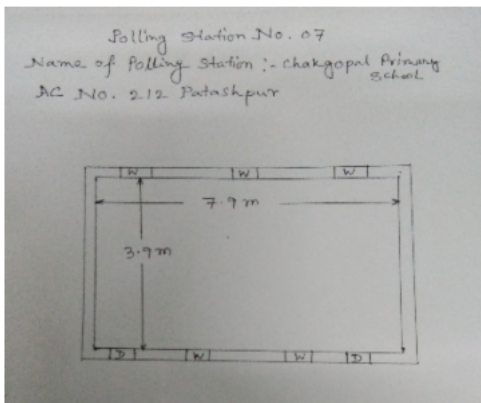

নির্বাচক নিবন্ধন আধিকারিকের স্বাক্ষর

Nazri Naksha

Google Map View

Polling Station Building Front View

Polling Station Front View

Cad View

Key MAP View

1 নাম : বীরেন চরণ ওবা পিতার নাম: রাধাশ্যাম ওবা বাড়ির নং : n0006 বয়স : 65 লিঙ্গ : পুরুষ ফটো উপলব্ধ	WRJ1905496	2 নাম : খুকুমনি ওবা স্বামীর নাম: গৌরহরি ওবা বাড়ির নং : n0006 বয়স : 53 লিঙ্গ : মহিলা ফটো উপলব্ধ	WB/32/215/069669	3 নাম : বলরাম ওবা পিতার নাম: গৌরহরি ওবা বাড়ির নং : n0006 বয়স : 34 লিঙ্গ : পুরুষ ফটো উপলব্ধ	WRJ1585702
4 নাম : নরেন্দ্রনাথ ওবা পিতার নাম: রাধাশ্যাম ওবা বাড়ির নং : n0006 বয়স : 43 লিঙ্গ : পুরুষ ফটো উপলব্ধ	LJF2024768	5 নাম : সরস্বতী ওবা স্বামীর নাম: নরেন্দ্রনাথ ওবা বাড়ির নং : n0006 বয়স : 41 লিঙ্গ : মহিলা ফটো উপলব্ধ	LJF2075547	6 নাম : আল্পনা ওবা স্বামীর নাম: বীরেন চরণ ওবা বাড়ির নং : n0006 বয়স : 66 লিঙ্গ : মহিলা ফটো উপলব্ধ	WRJ1905462
7 নাম : রাজ কুমার ওবা পিতার নাম: বীরেন ওবা বাড়ির নং : n0006 বয়স : 37 লিঙ্গ : পুরুষ ফটো উপলব্ধ	WRJ1585645	8 নাম : রীনারানী ওবা স্বামীর নাম: বাদল ওবা বাড়ির নং : n0007 বয়স : 58 লিঙ্গ : মহিলা ফটো উপলব্ধ	WB/32/215/069743	9 নাম : বিশ্বজিত ওবা পিতার নাম: বাদল ওবা বাড়ির নং : n0007 বয়স : 39 লিঙ্গ : পুরুষ ফটো উপলব্ধ	WRJ1326560
10 নাম : সুরজিৎ ওবা পিতার নাম: বাদল ওবা বাড়ির নং : n0007 বয়স : 37 লিঙ্গ : পুরুষ ফটো উপলব্ধ	WRJ1326594	11 নাম : দেবশীষ ওবা পিতার নাম: বাদল ওবা বাড়ির নং : n0007 বয়স : 36 লিঙ্গ : পুরুষ ফটো উপলব্ধ	WRJ1326545	12 নাম : শক্তিপদ ওবা পিতার নাম: জীবন ওবা বাড়ির নং : n0007 বয়স : 55 লিঙ্গ : পুরুষ ফটো উপলব্ধ	WB/32/215/069710
13 নাম : ঝর্ণা ওবা স্বামীর নাম: শক্তিপদ ওবা বাড়ির নং : n0007 বয়স : 48 লিঙ্গ : মহিলা ফটো উপলব্ধ	LJF1285048	14 নাম : পুটিলা ওবা স্বামীর নাম: রাধাশ্যাম ওবা বাড়ির নং : n0006 বয়স : 78 লিঙ্গ : মহিলা ফটো উপলব্ধ	WB/32/215/069613	15 নাম : পুতুলরানী ওবা স্বামীর নাম: সঞ্জয় ওবা বাড়ির নং : n0005 বয়স : 52 লিঙ্গ : মহিলা ফটো উপলব্ধ	WB/32/215/069653
16 নাম : নন্দদুলাল ওবা পিতার নাম: অজয় ওবা বাড়ির নং : n0005 বয়স : 32 লিঙ্গ : পুরুষ ফটো উপলব্ধ	WRJ1326529	17 নাম : বেহুল্যারানী ওবা স্বামীর নাম: অজয় ওবা বাড়ির নং : n0005 বয়স : 57 লিঙ্গ : মহিলা ফটো উপলব্ধ	WB/32/215/069658	18 নাম : সঞ্জয়কুমার ওবা পিতার নাম: অতুল ওবা বাড়ির নং : n0005 বয়স : 56 লিঙ্গ : পুরুষ ফটো উপলব্ধ	WB/32/215/069312
19 নাম : উষারানী ওবা স্বামীর নাম: অতুল ওবা বাড়ির নং : n0005 বয়স : 73 লিঙ্গ : মহিলা ফটো উপলব্ধ	WB/32/215/069240	20 নাম : বাসুদেব ওবা পিতার নাম: খোকন চন্দ্র ওবা বাড়ির নং : n0004 বয়স : 39 লিঙ্গ : পুরুষ ফটো উপলব্ধ	WRJ1326628	21 নাম : অশ্বিনী কুমার ওবা পিতার নাম: নিমাই চরণ ওবা বাড়ির নং : n0004 বয়স : 43 লিঙ্গ : পুরুষ ফটো উপলব্ধ	LJF1822253
22 নাম : সুভদ্রা ওবা স্বামীর নাম: কেনারাম ওবা বাড়ির নং : n0004 বয়স : 47 লিঙ্গ : মহিলা ফটো উপলব্ধ	LJF1285196	23 নাম : গোকুল কুমার ওবা পিতার নাম: গোরচাঁদ ওবা বাড়ির নং : n0001 বয়স : 43 লিঙ্গ : পুরুষ ফটো উপলব্ধ	LJF1822261	24 নাম : বাসন্তী ওবা স্বামীর নাম: গোকুল কুমার ওবা বাড়ির নং : n0001 বয়স : 36 লিঙ্গ : মহিলা ফটো উপলব্ধ	WRJ1202563
25 নাম : নারায়নচন্দ্র দাস পিতার নাম: অমল্য দাস বাড়ির নং : n0007 বয়স : 55 লিঙ্গ : পুরুষ ফটো উপলব্ধ	WB/32/215/069834	26 নাম : শেফালি ওবা স্বামীর নাম: সুকুমার ওবা বাড়ির নং : n0007 বয়স : 42 লিঙ্গ : মহিলা ফটো উপলব্ধ	LJF2024750	27 নাম : সুকুমার ওবা পিতার নাম: জীবন ওবা বাড়ির নং : n0007 বয়স : 52 লিঙ্গ : পুরুষ ফটো উপলব্ধ	WB/32/215/069108
28 নাম : সন্ধ্যারানী ওবা স্বামীর নাম: পশুপতি ওবা বাড়ির নং : n0002 বয়স : 55 লিঙ্গ : মহিলা ফটো উপলব্ধ	WB/32/215/069784	29 নাম : চন্দন ওবা পিতার নাম: পশুপতি ওবা বাড়ির নং : n0002 বয়স : 37 লিঙ্গ : পুরুষ ফটো উপলব্ধ	LJF2440774	30 নাম : বাবলু ওবা পিতার নাম: গোরচাঁদ ওবা বাড়ির নং : n0003 বয়স : 57 লিঙ্গ : পুরুষ ফটো উপলব্ধ	WB/32/215/069426