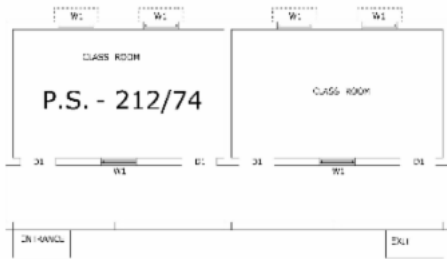

নির্বাচক নিবন্ধন আধিকারিকের স্বাক্ষর

Nazri Naksha

Google Map View

Polling Station Building Front View

Polling Station Front View

Cad View

Key MAP View

বিধানসভা নির্বাচনক্ষেত্রের নং, নাম : 212-পটাশপুর
ভাগ নং, নাম : 1-কসবা পটাশপুর (পশ্চিমাংশ) উত্তর